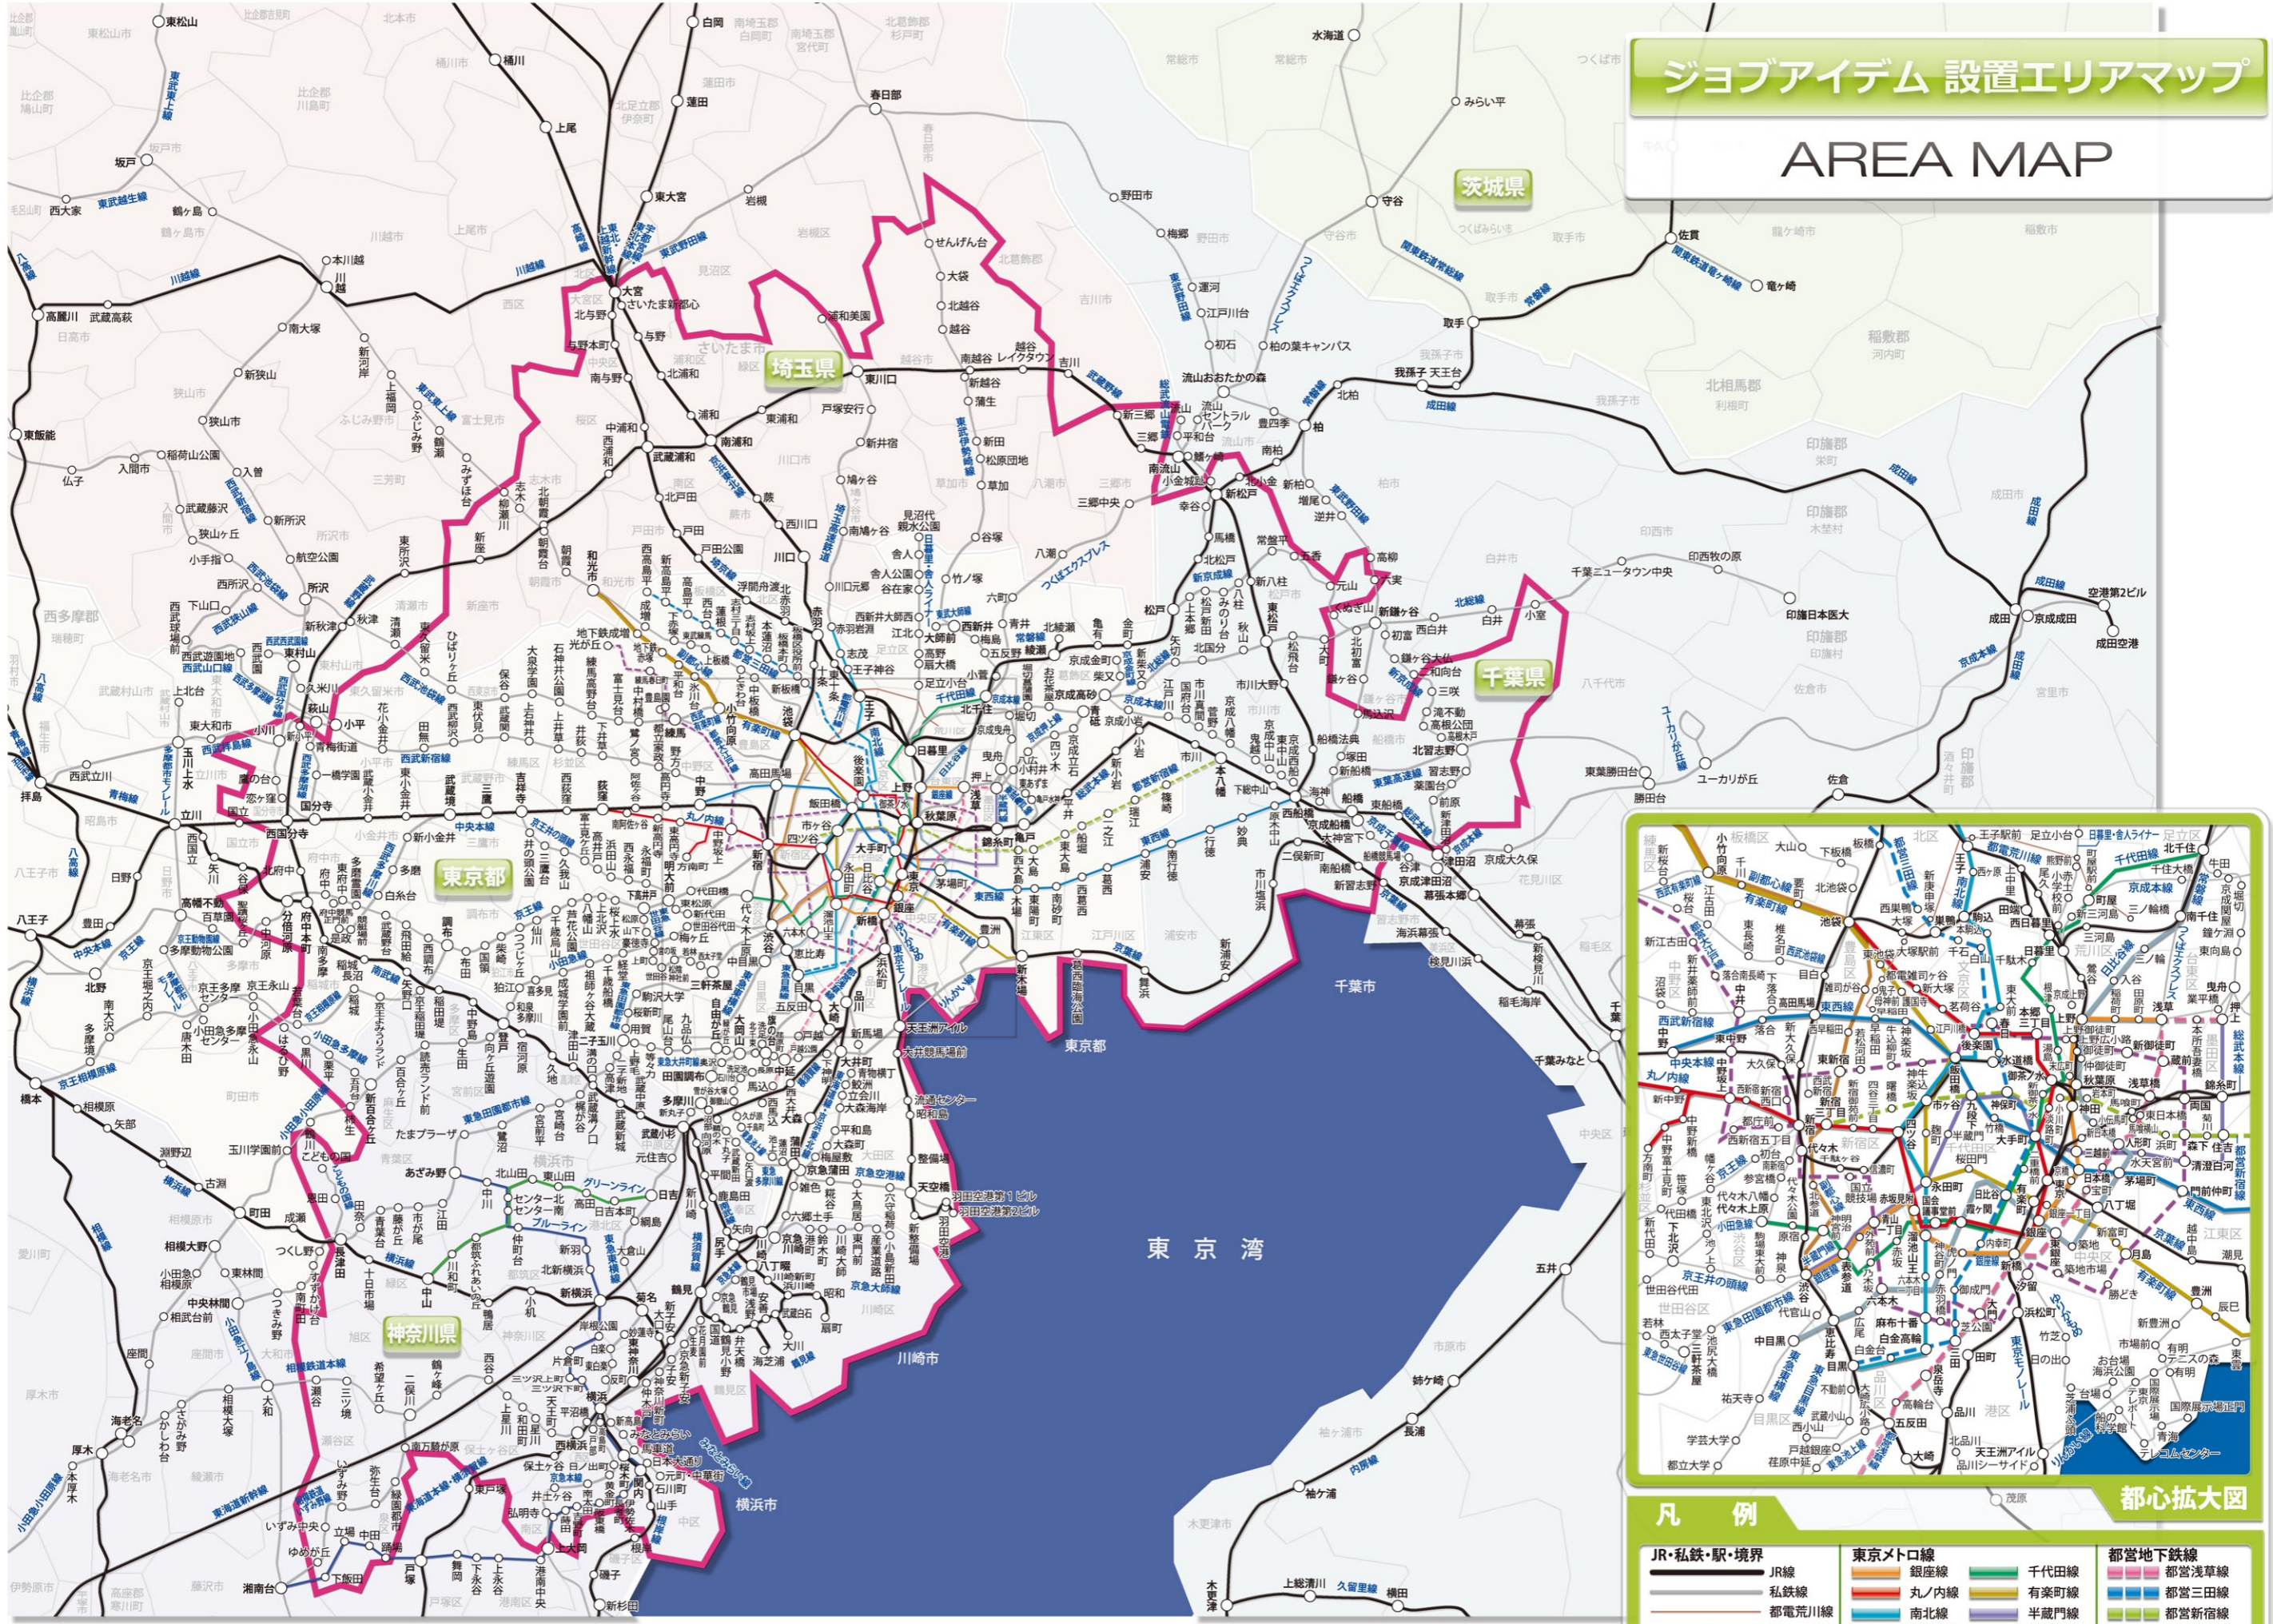

ジョブアイテム 設置エリアマップ

AREA MAP

凡例		都心拡大図	
<ul style="list-style-type: none"> JR・私鉄・境界 JR線 私鉄線 都電荒川線 駅 都都市区 町村境界 	<ul style="list-style-type: none"> 東京メトロ線 銀座線 丸ノ内線 南北線 日比谷線 東西線 	<ul style="list-style-type: none"> 千代田線 有楽町線 半蔵門線 副都心線 都営浅草線 都営三田線 都営新宿線 都営大江戸線 	<ul style="list-style-type: none"> 横浜市営地下鉄 ブルーライン グリーンライン