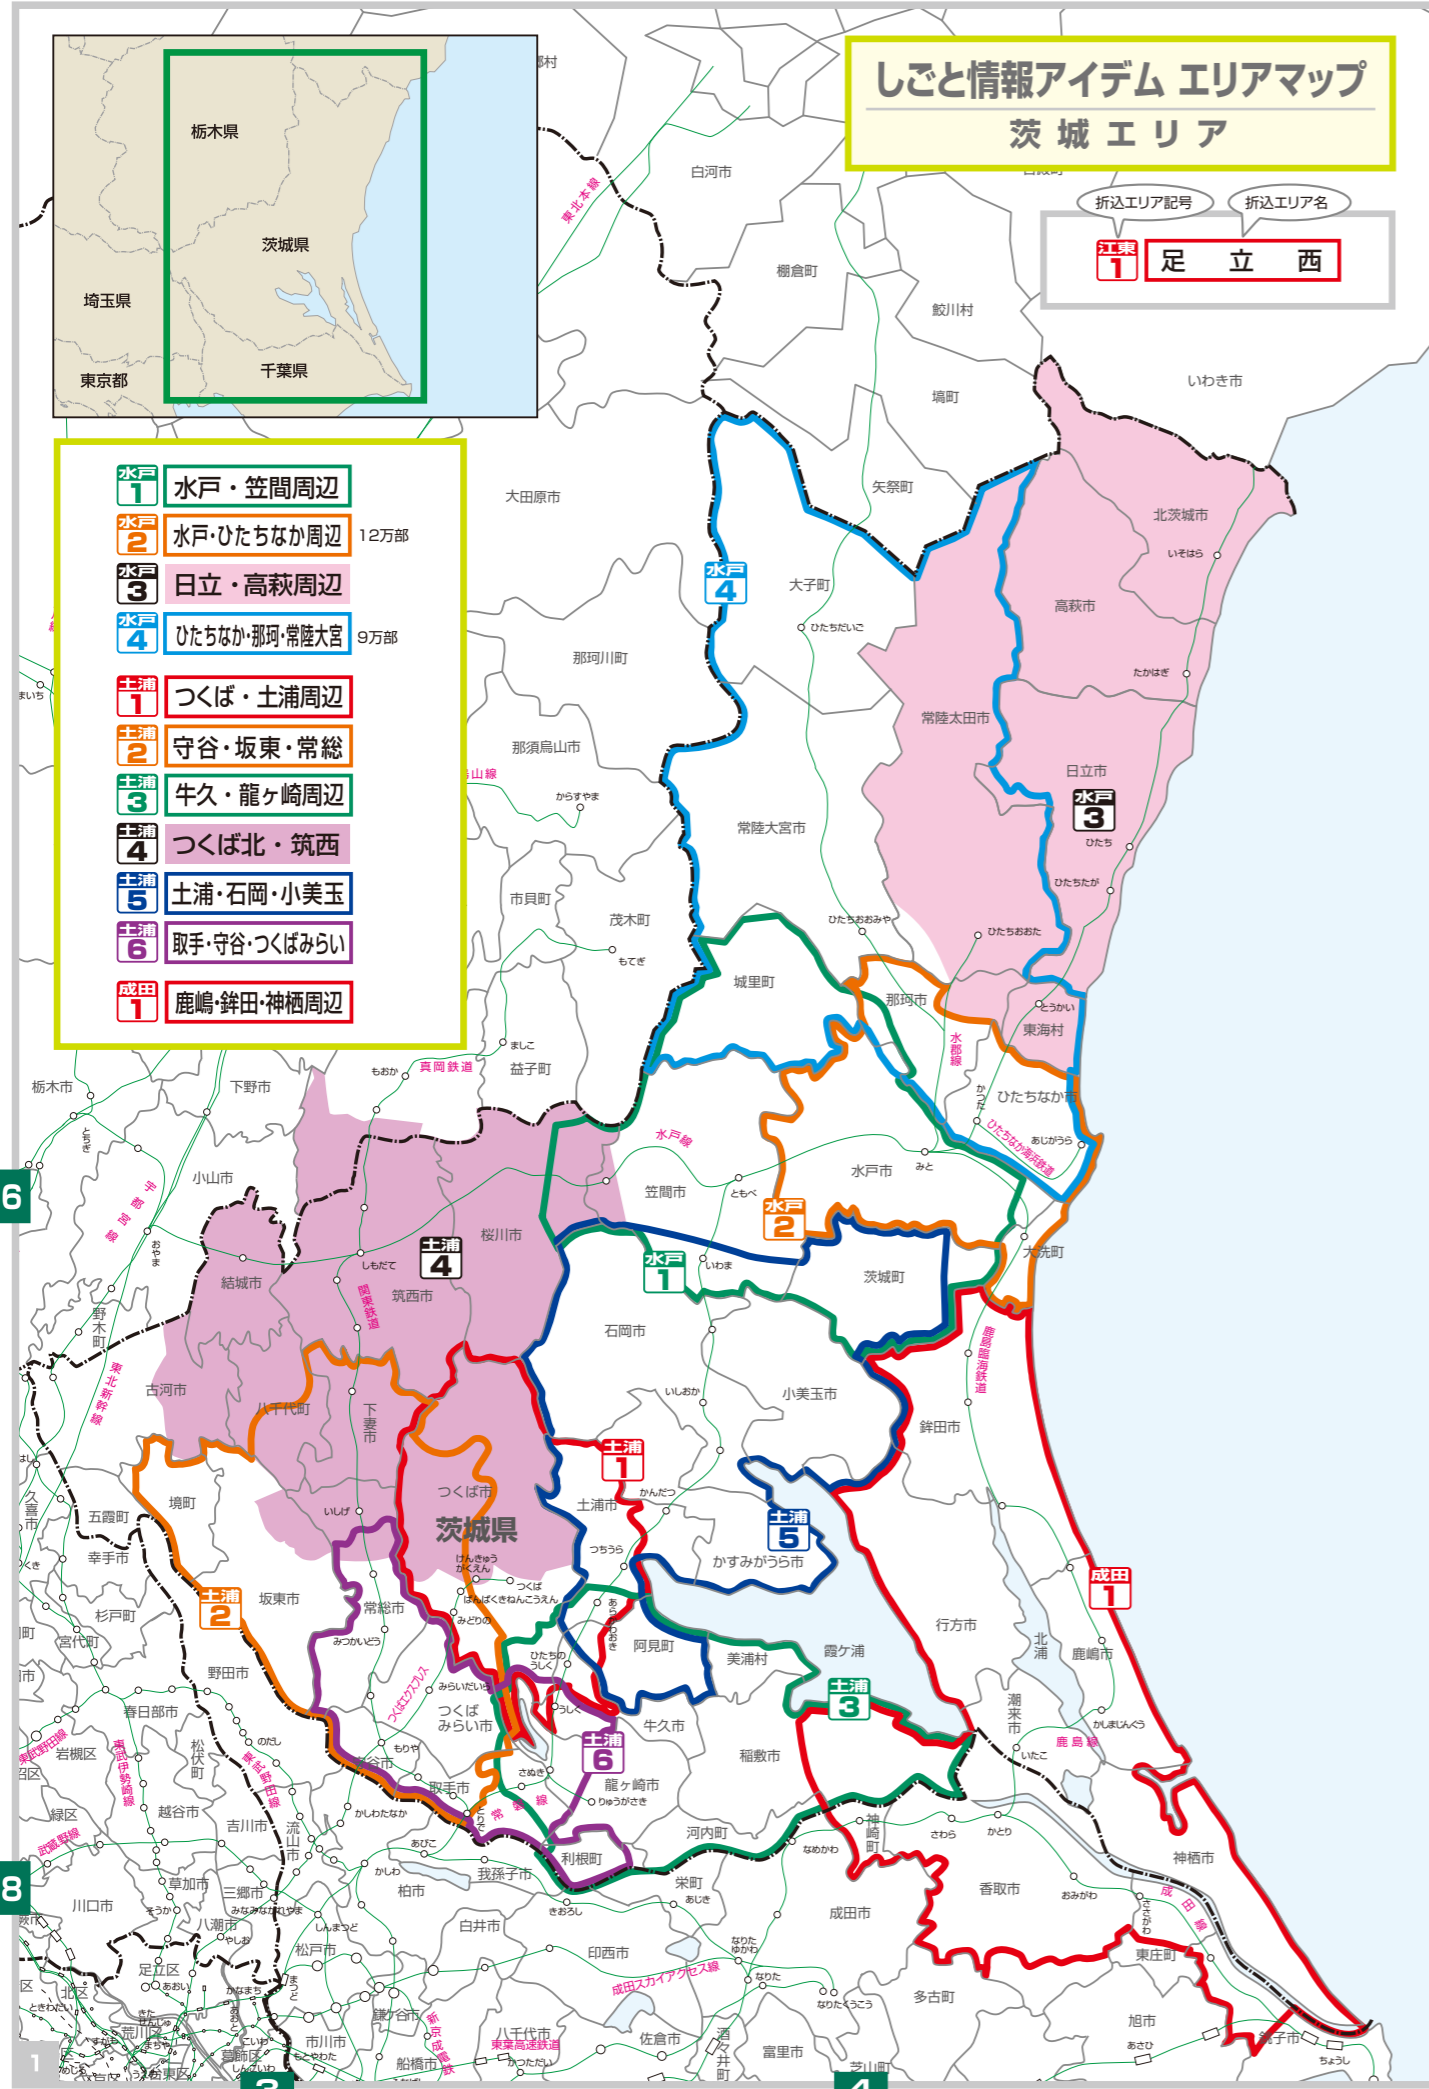

# しごと情報アイテム エリアマップ 茨城エリア

折込エリア記号 折込エリア名  
**江東 1** 足立西

- 水戸 1** 水戸・笠間周辺
- 水戸 2** 水戸・ひたちなか周辺 12万部
- 水戸 3** 日立・高萩周辺
- 水戸 4** ひたちなか・那珂・常陸大宮 9万部
- 土浦 1** つくば・土浦周辺
- 土浦 2** 守谷・坂東・常総
- 土浦 3** 牛久・龍ヶ崎周辺
- 土浦 4** つくば北・筑西
- 土浦 5** 土浦・石岡・小美玉
- 土浦 6** 取手・守谷・つくばみらい
- 成田 1** 鹿嶋・鉾田・神栖周辺

# しごと情報アイテム エリアマップ 千葉南部エリア

折込エリア記号 折込エリア名  
**江東 1** 足立西

- 千葉 1** 千葉南
- 千葉 2** 千葉西
- 千葉 3** 市原・袖ヶ浦
- 千葉 4** 外房周辺
- 千葉 5** 内房沿線
- 千葉 6** 千葉北・四街道
- 千葉 7** 千葉中央・若葉
- 千葉 8** 船橋
- 千葉 9** 市川中央
- 千葉 10** 船橋東・習志野
- 千葉 11** 八千代周辺
- 千葉 9** 浦安・市川南

茨城エリア

千葉南部エリア