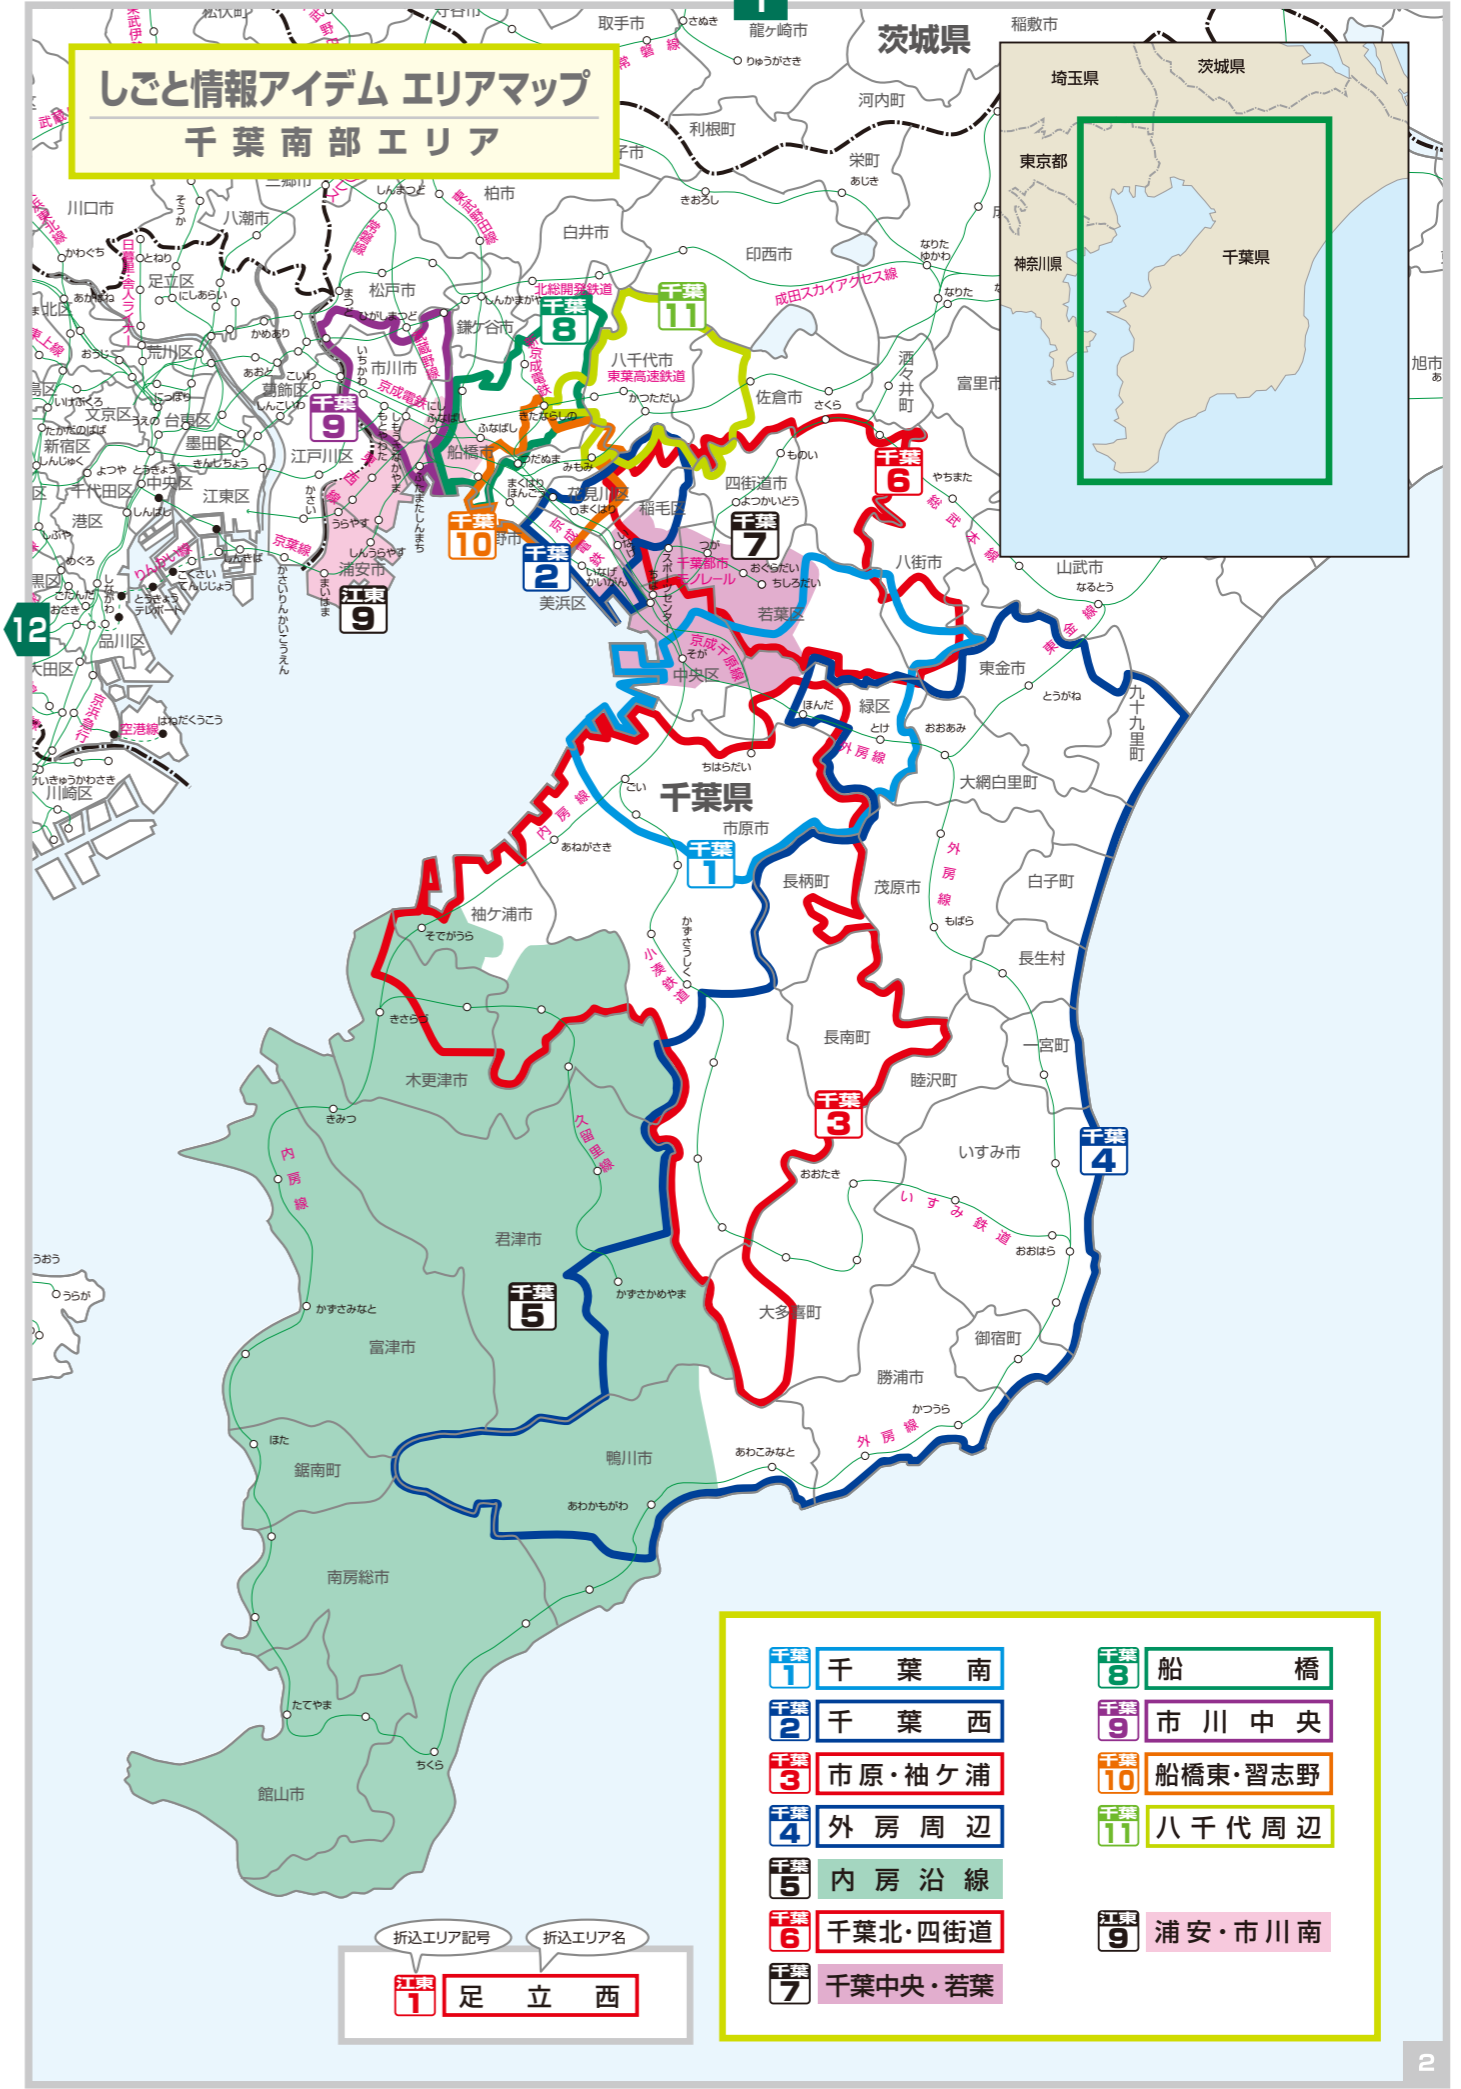

# しごと情報アイテム エリアマップ 茨城エリア

折込エリア記号 折込エリア名  
**江東 1** 足立西

- 水戸 1** 水戸・笠間周辺
- 水戸 2** 水戸・ひたちなか周辺 12万部
- 水戸 3** 日立・高萩周辺
- 水戸 4** ひたちなか・那珂・常陸大宮 9万部
- 土浦 1** つくば・土浦周辺
- 土浦 2** 守谷・坂東・常総
- 土浦 3** 牛久・龍ヶ崎周辺
- 土浦 4** つくば北・筑西
- 土浦 5** 土浦・石岡・小美玉
- 土浦 6** 取手・守谷・つくばみらい
- 成田 1** 鹿嶋・鉾田・神栖周辺

# しごと情報アイテム エリアマップ 千葉南部エリア

折込エリア記号 折込エリア名  
**江東 1** 足立西

- 千葉 1** 千葉南
- 千葉 2** 千葉西
- 千葉 3** 市原・袖ヶ浦
- 千葉 4** 外房周辺
- 千葉 5** 内房沿線
- 千葉 6** 千葉北・四街道
- 千葉 7** 千葉中央・若葉
- 千葉 8** 船橋
- 千葉 9** 市川中央
- 千葉 10** 船橋東・習志野
- 千葉 11** 八千代周辺
- 千葉 9** 浦安・市川南

茨城エリア

千葉南部エリア