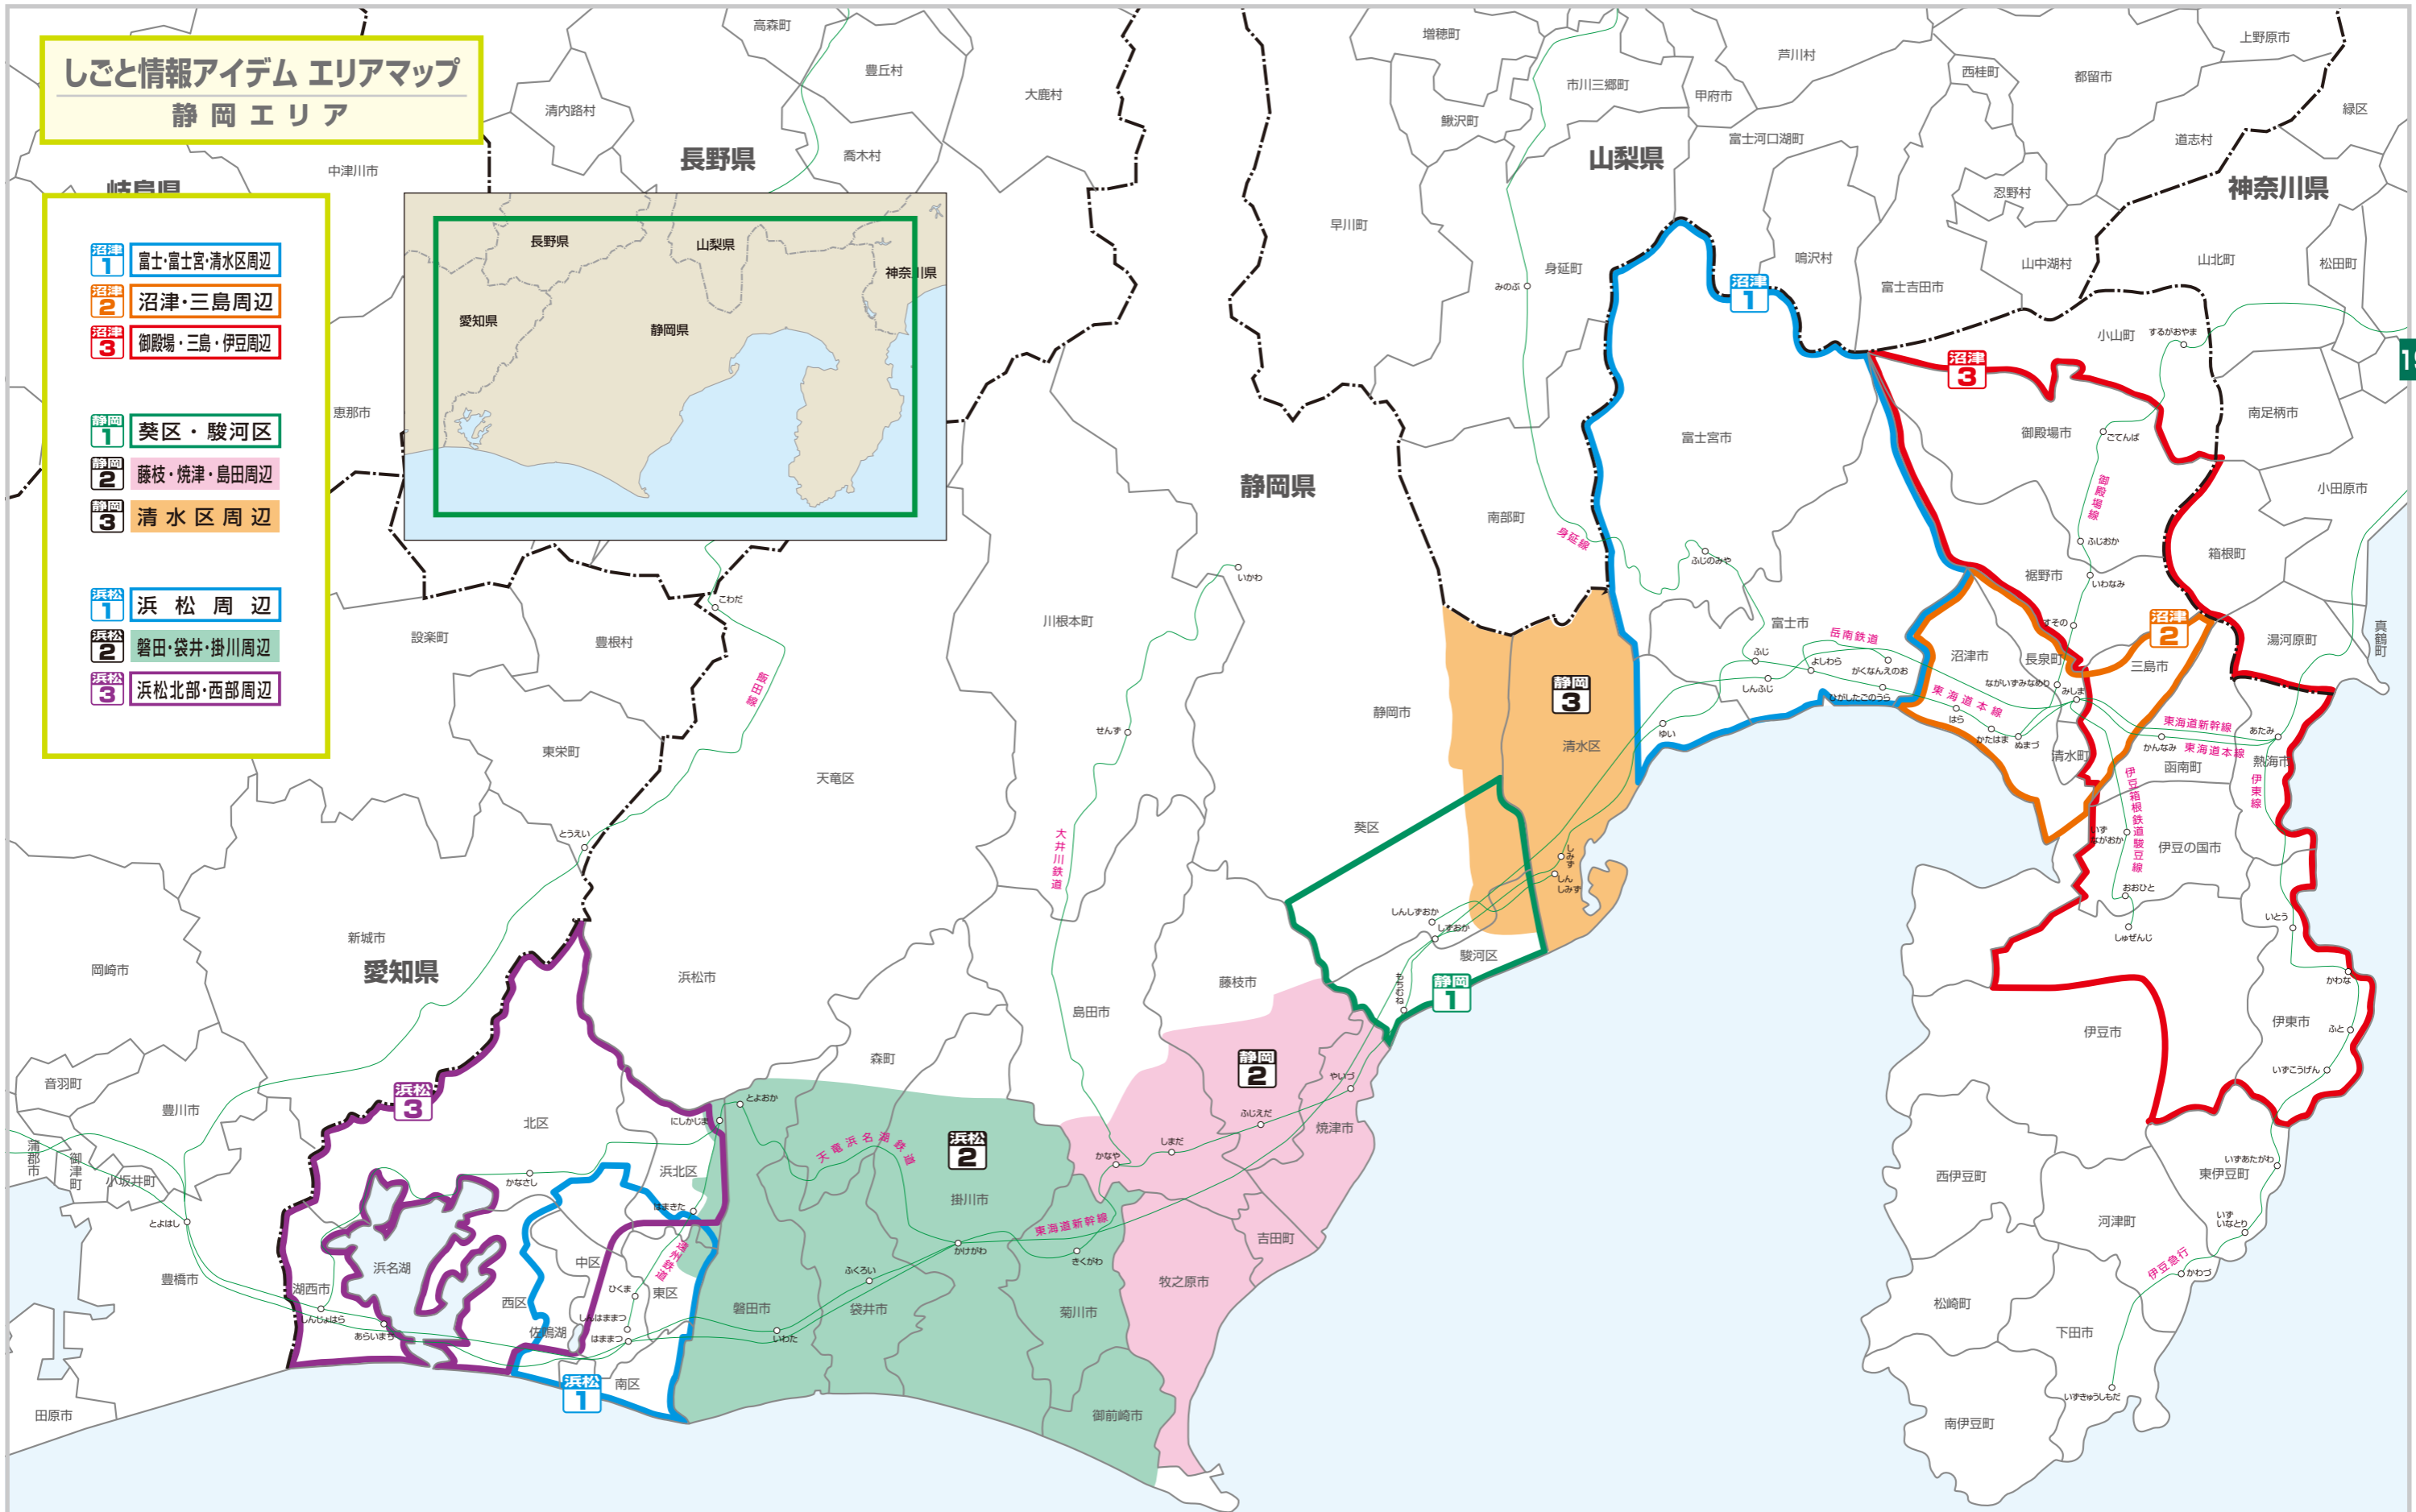

しごと情報アイテム エリアマップ
静岡エリア

- 沼津** 1 富士・富士宮・清水区周辺
- 沼津** 2 沼津・三島周辺
- 沼津** 3 御殿場・三島・伊豆周辺
- 静岡** 1 葵区・駿河区
- 静岡** 2 藤枝・焼津・島田周辺
- 静岡** 3 清水区周辺
- 浜松** 1 浜松周辺
- 浜松** 2 磐田・袋井・掛川周辺
- 浜松** 3 浜松北部・西部周辺

折込エリア記号 折込エリア名
1 足立西

静岡エリア