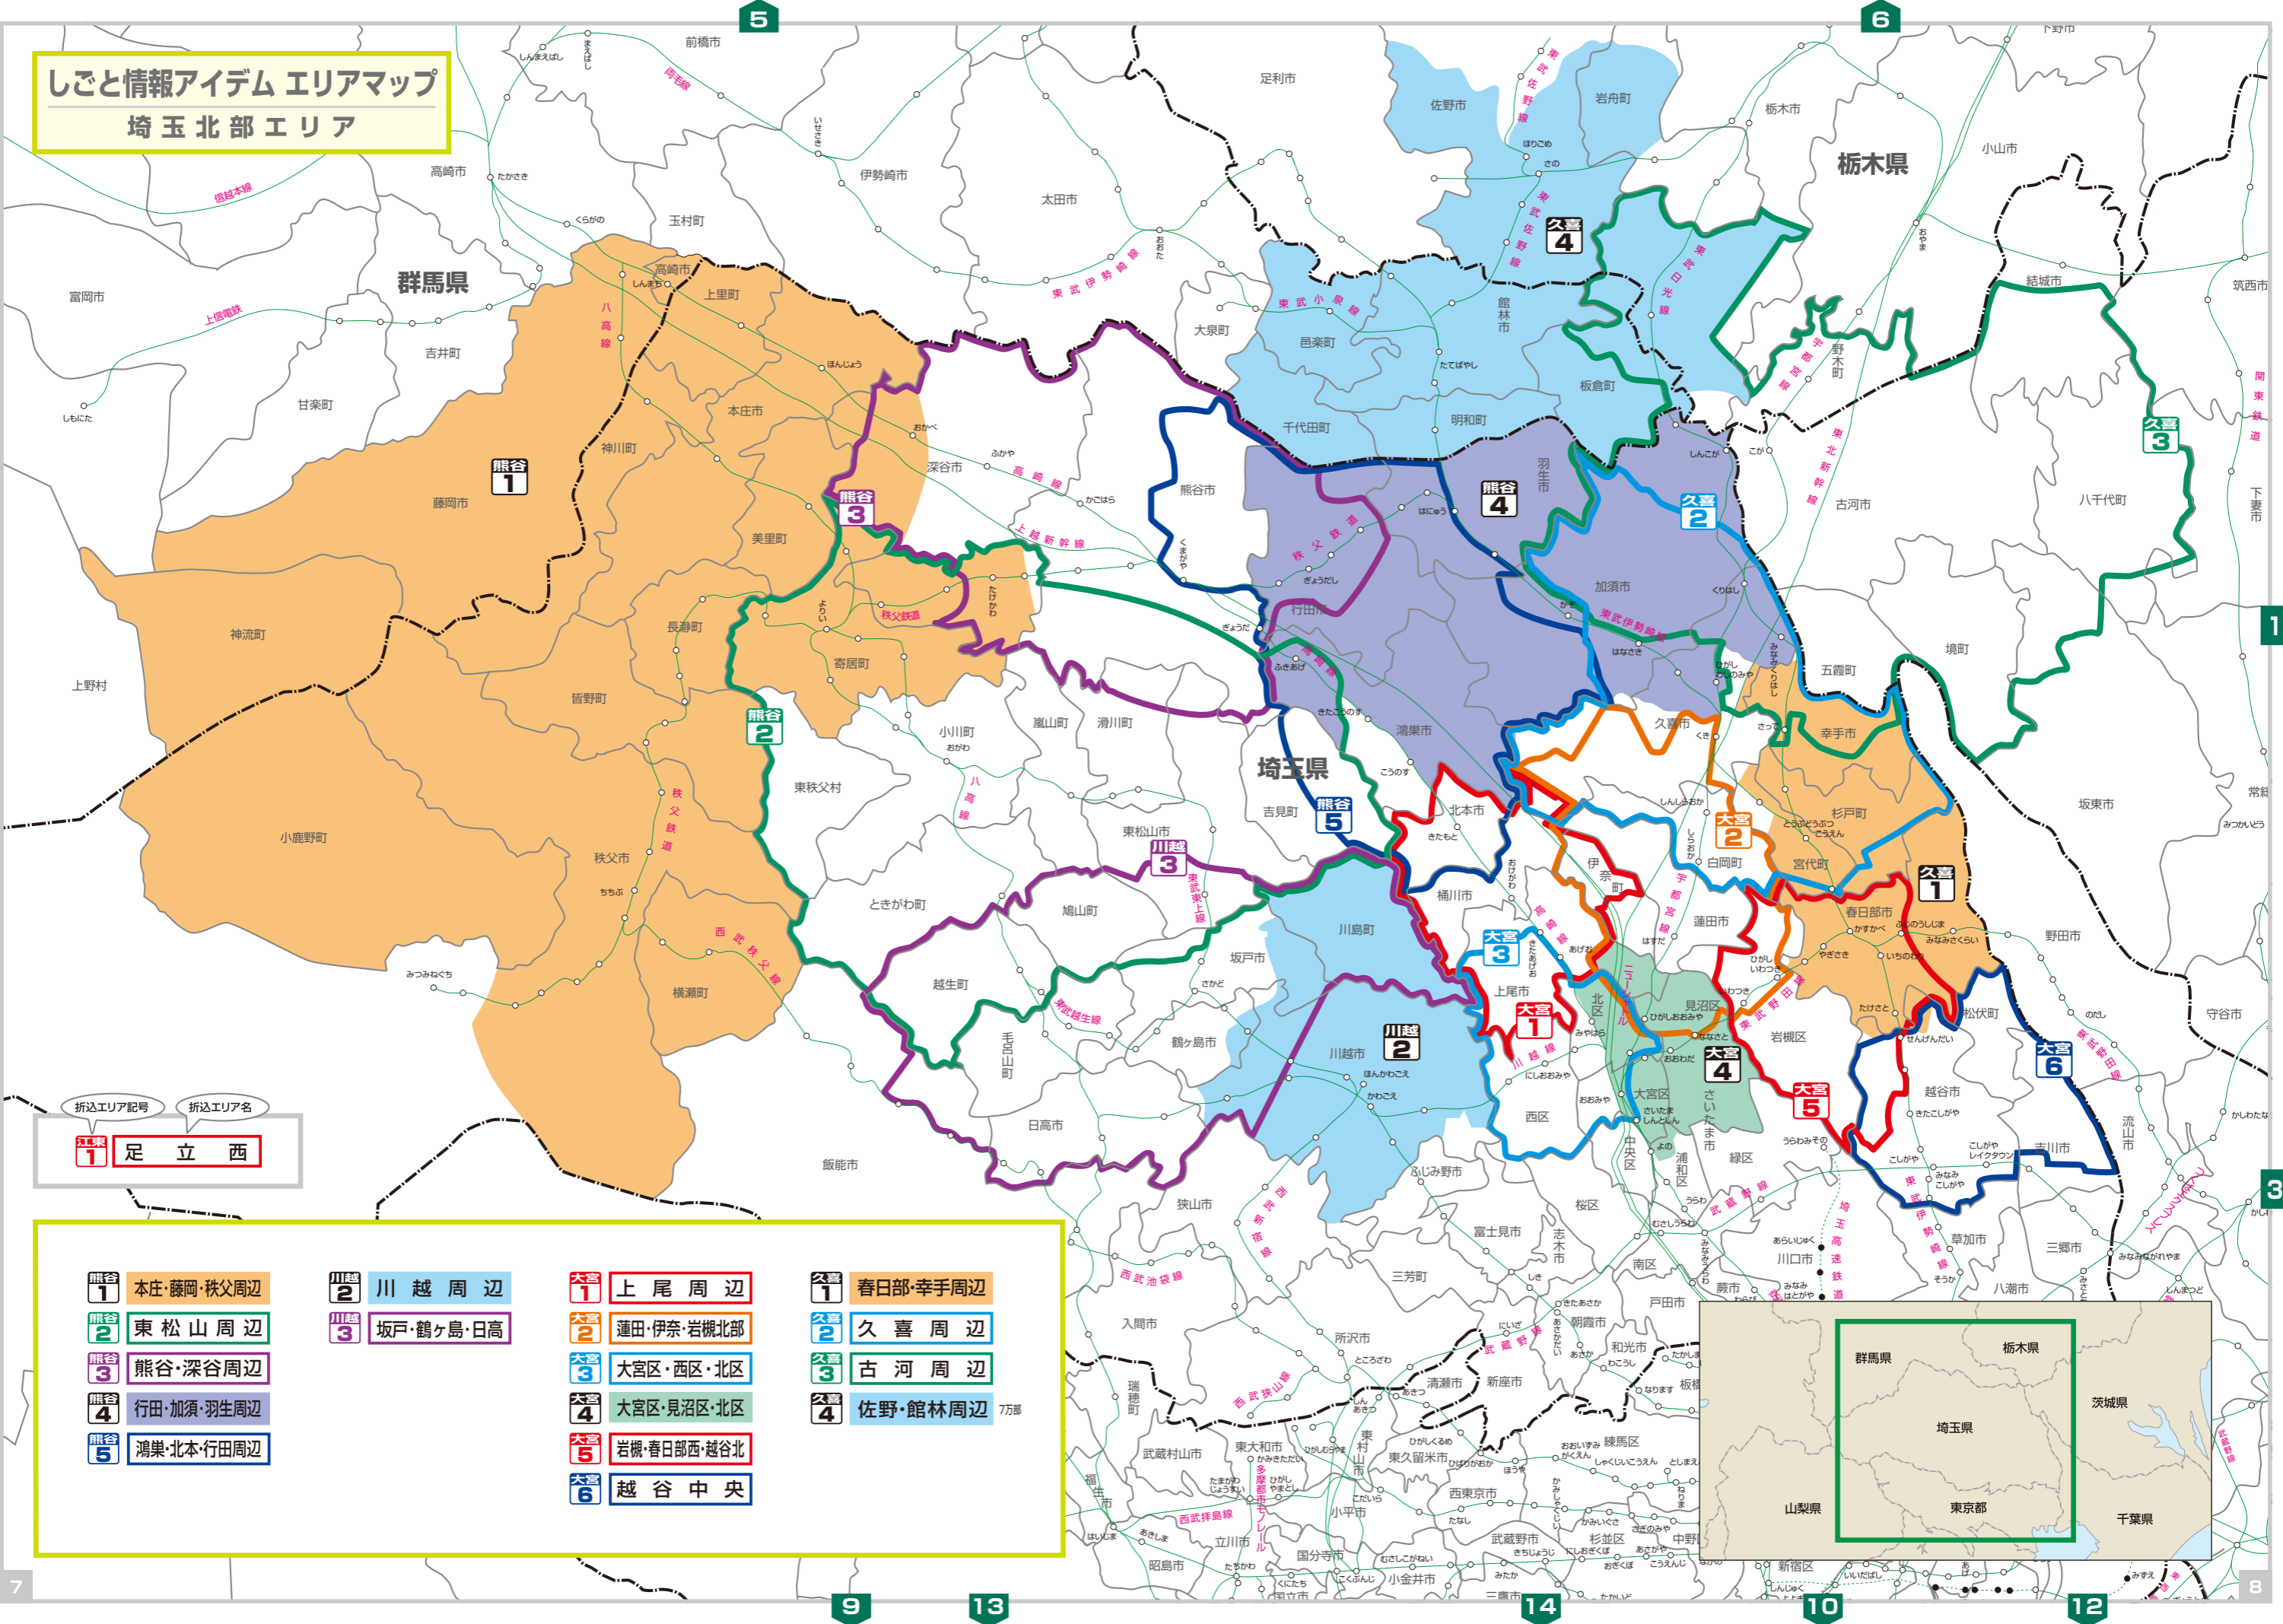

しごと情報アイテム エリアマップ
埼玉北部エリア

埼玉北部エリア

折込エリア記号 折込エリア名

大宮 1	足立西
------	-----

熊谷 1 本庄・藤岡・秩父周辺	川越 2 川越周辺	大宮 1 上尾周辺	春日部・幸手 1 春日部・幸手周辺
熊谷 2 東松山周辺	川越 3 坂戸・鶴ヶ島・日高	大宮 2 蓮田・伊奈・岩槻北部	春日部・幸手 2 久喜周辺
熊谷 3 熊谷・深谷周辺		大宮 3 大宮区・西区・北区	春日部・幸手 3 古河周辺
熊谷 4 行田・加須・羽生周辺		大宮 4 大宮区・見沼区・北区	春日部・幸手 4 佐野・館林周辺
熊谷 5 鴻巣・北本・行田周辺		大宮 5 岩槻・春日部西・越谷北	
		大宮 6 越谷中央	