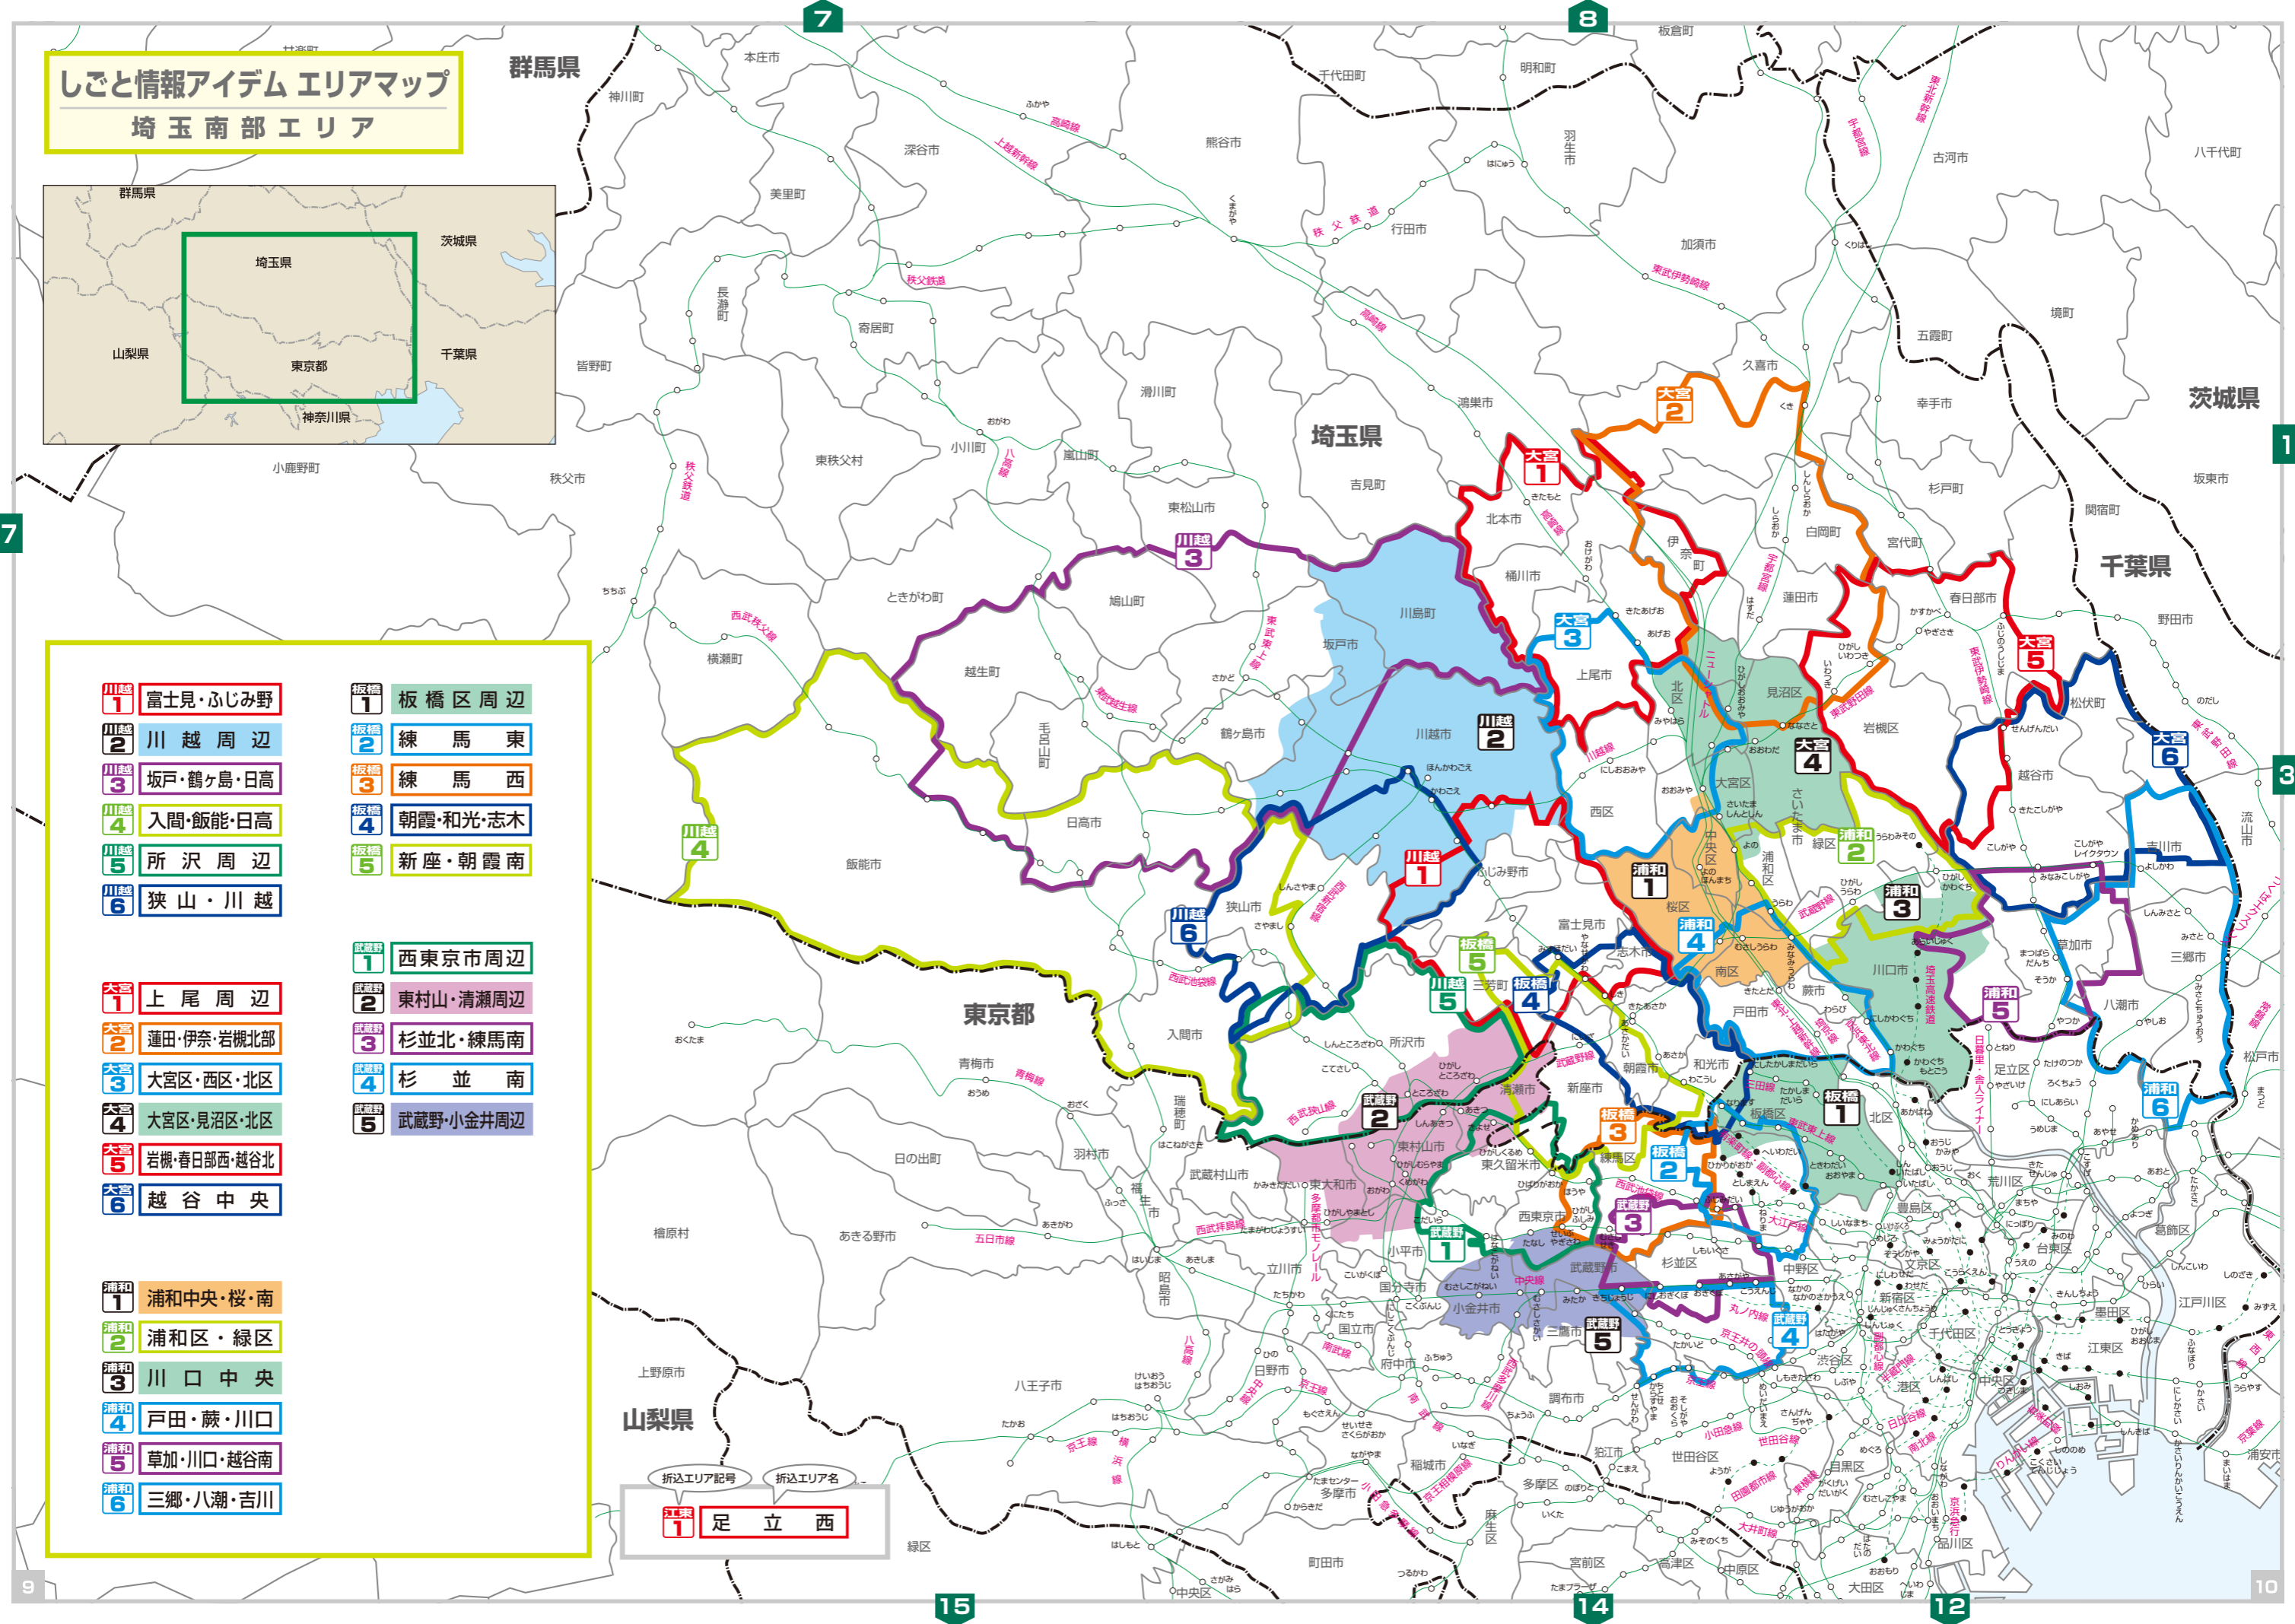

しごと情報アイテム エリアマップ
埼玉南部エリア

- | | | | |
|------|-------------|-------|-----------|
| 川越 1 | 富士見・ふじみ野 | 板橋 1 | 板橋区周辺 |
| 川越 2 | 川越周辺 | 板橋 2 | 練馬東 |
| 川越 3 | 坂戸・鶴ヶ島・日高 | 板橋 3 | 練馬西 |
| 川越 4 | 入間・飯能・日高 | 板橋 4 | 朝霞・和光・志木 |
| 川越 5 | 所沢周辺 | 板橋 5 | 新座・朝霞南 |
| 川越 6 | 狭山・川越 | 武蔵野 1 | 西東京市周辺 |
| 大宮 1 | 上尾周辺 | 武蔵野 2 | 東村山・清瀬周辺 |
| 大宮 2 | 蓮田・伊奈・岩槻北部 | 武蔵野 3 | 杉並北・練馬南 |
| 大宮 3 | 大宮区・西区・北区 | 武蔵野 4 | 杉並南 |
| 大宮 4 | 大宮区・見沼区・北区 | 武蔵野 5 | 武蔵野・小金井周辺 |
| 大宮 5 | 岩槻・春日部西・越谷北 | 浦和 1 | 浦和中央・桜・南 |
| 大宮 6 | 越谷中央 | 浦和 2 | 浦和区・緑区 |
| 浦和 1 | 浦和中央・桜・南 | 浦和 3 | 川口中央 |
| 浦和 2 | 浦和区・緑区 | 浦和 4 | 戸田・蕨・川口 |
| 浦和 3 | 川口中央 | 浦和 5 | 草加・川口・越谷南 |
| 浦和 4 | 戸田・蕨・川口 | 浦和 6 | 三郷・八潮・吉川 |
| 浦和 5 | 草加・川口・越谷南 | 足立 1 | 足立西 |
| 浦和 6 | 三郷・八潮・吉川 | | |

折込エリア記号
折込エリア名
足立 1 足立西

埼玉南部エリア