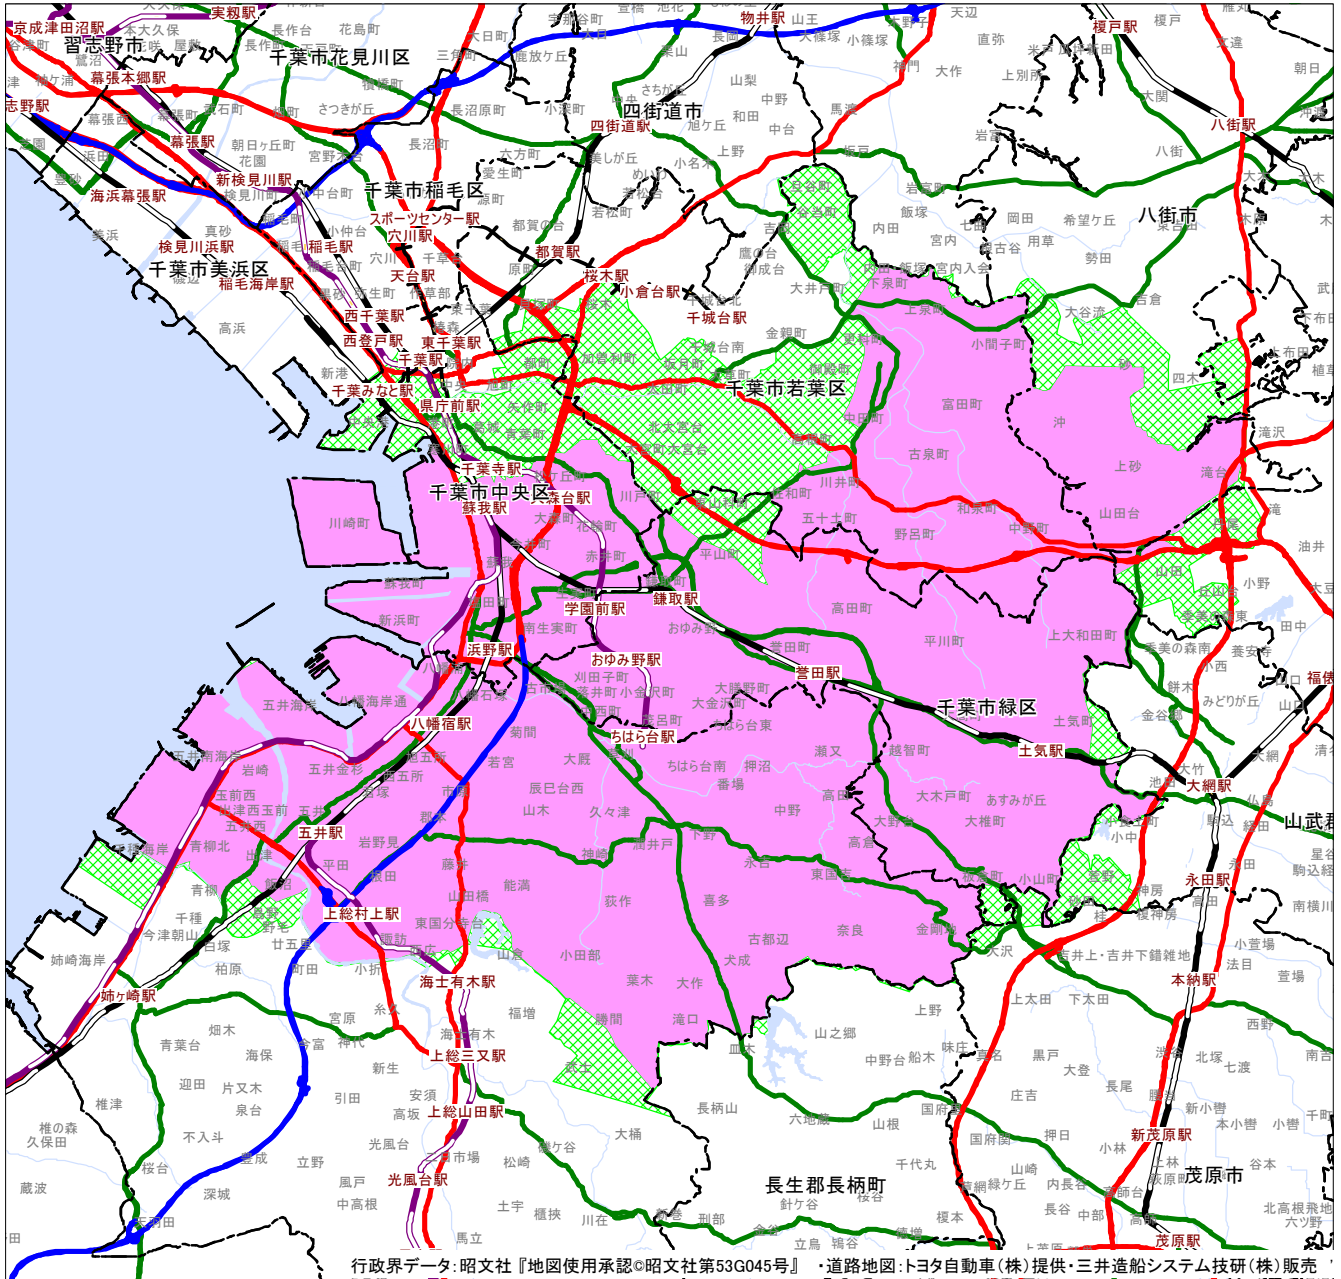

千葉南エリア (10.0万部)

配布エリア

千葉市南部・市原市北部全域、八街市の一部に配布

エリアの特徴

3大紙に折込
 1~2紙に折込

千葉市緑区のほぼ全域、中央区、若葉区の一部、市原市北部全域に配布しています。駅では、内房線の蘇我・浜野・八幡宿・五井、外房線の鎌取・誉田・土気、京成千原線の大森台・学園前・おゆみ野・ちはら台と多くの駅をカバーしています。蘇我・五井・鎌取・土気駅周辺はショッピングセンターなどの商業施設やビルが集まり、その周辺は戸建てやマンションが多い住宅地が広がっています。