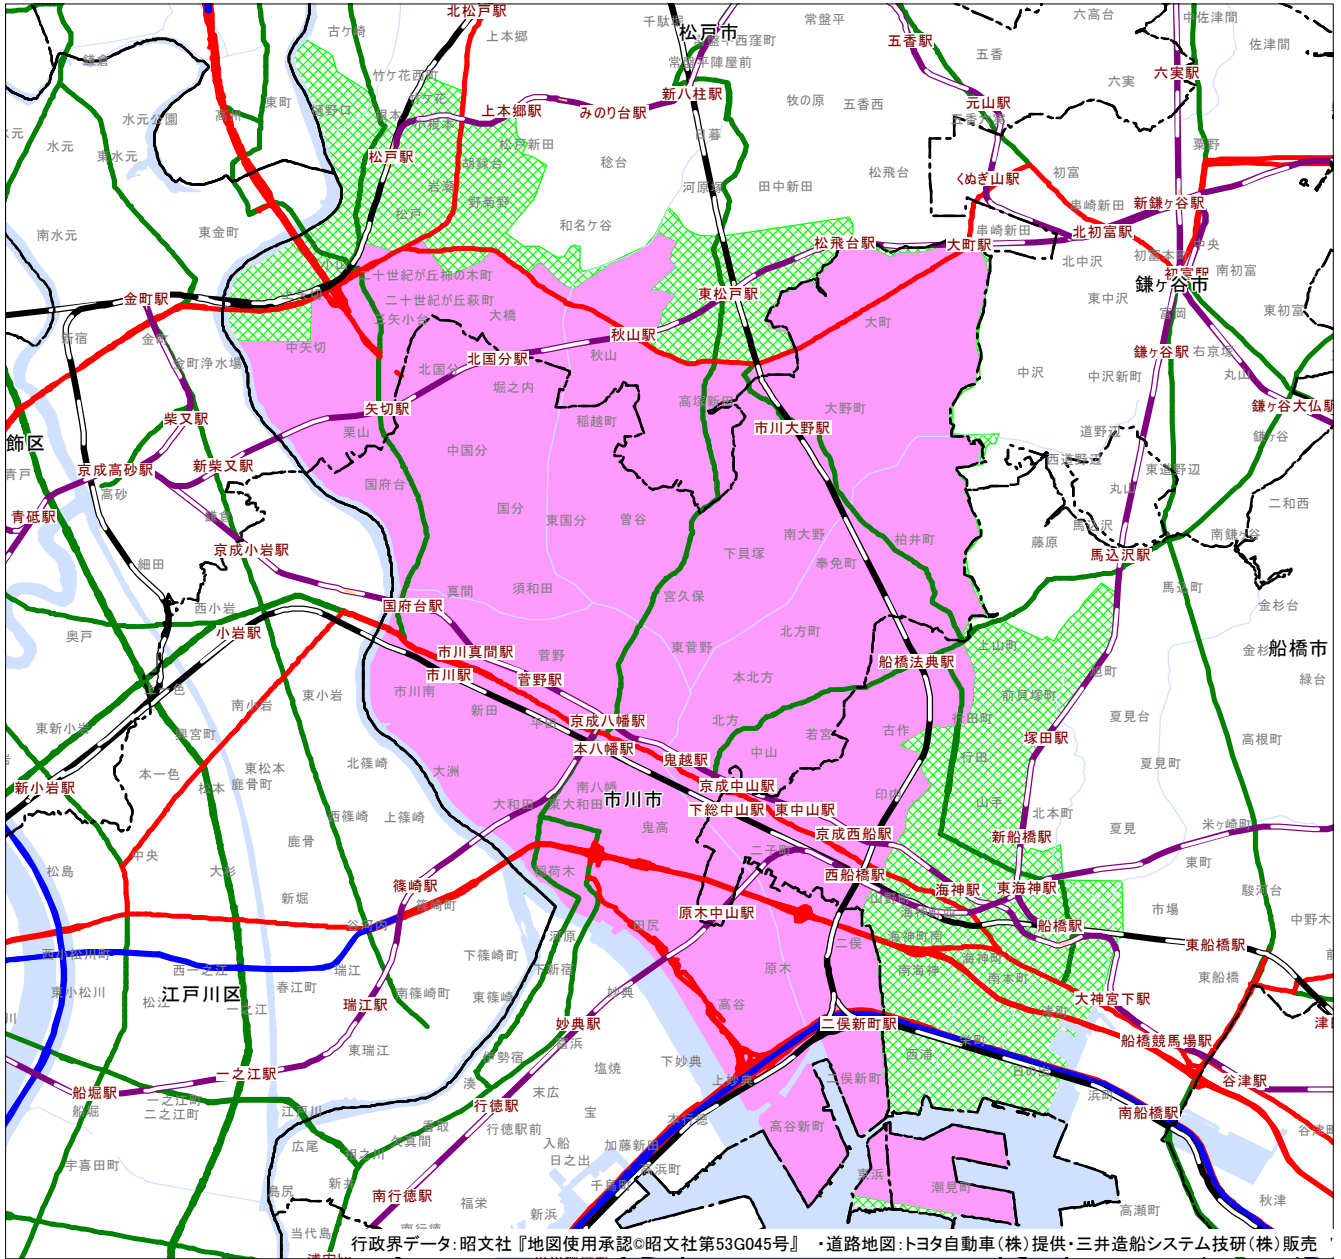

配布エリア

市川市の中心部、松戸市の南部、船橋市の一部に配布

■ 3大紙に折込 ■ 1~2紙に折込

エリアの特徴

市川市の中心部と松戸市の南部、船橋市の一部に配布しています。エリア内には、総武線・京成本線・北総線・都営新宿線・武蔵野線・東葉高速鉄道・東西線・京葉線の8路線が走っています。東京都心のベッドタウンであり、市川駅より東京駅まで総武線快速で20分、本八幡駅より新宿まで都営新宿線で30分とアクセスの良さが特徴です。