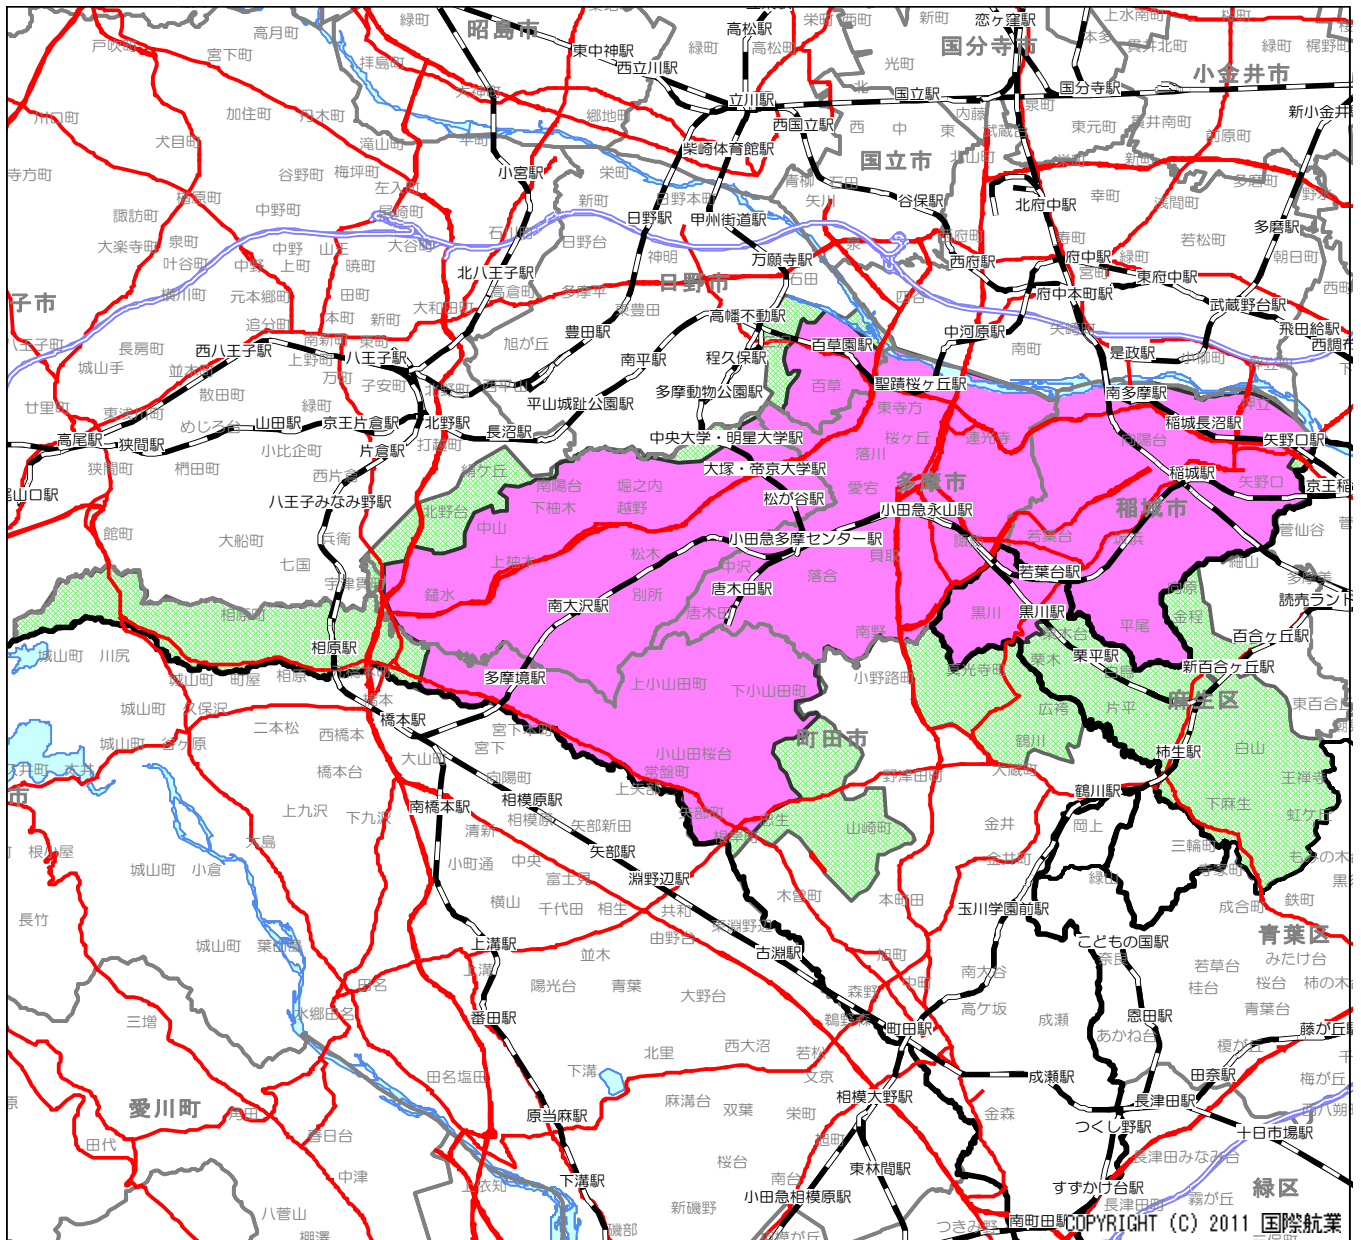

配布エリア

多摩市全域・稲城市全域、八王子市・日野市・町田市の一部に配布

エリアの特徴

3大紙に折込
 1~2紙に折込

多摩市全域・稲城市全域、八王子市・日野市・町田市の一部に配布しています。鉄道は京王相模原線を中心に小田急多摩線・京王線本線・多摩都市モノレール・南武線の5線が走っています。また聖蹟桜ヶ丘・永山・多摩センター駅を起点とした多くの路線バスが運行されています。日本最大規模の多摩ニュータウンがあることや、交通網の発達に伴い企業・商業複合施設をはじめ、大型マンションなどの住宅地も増えています。