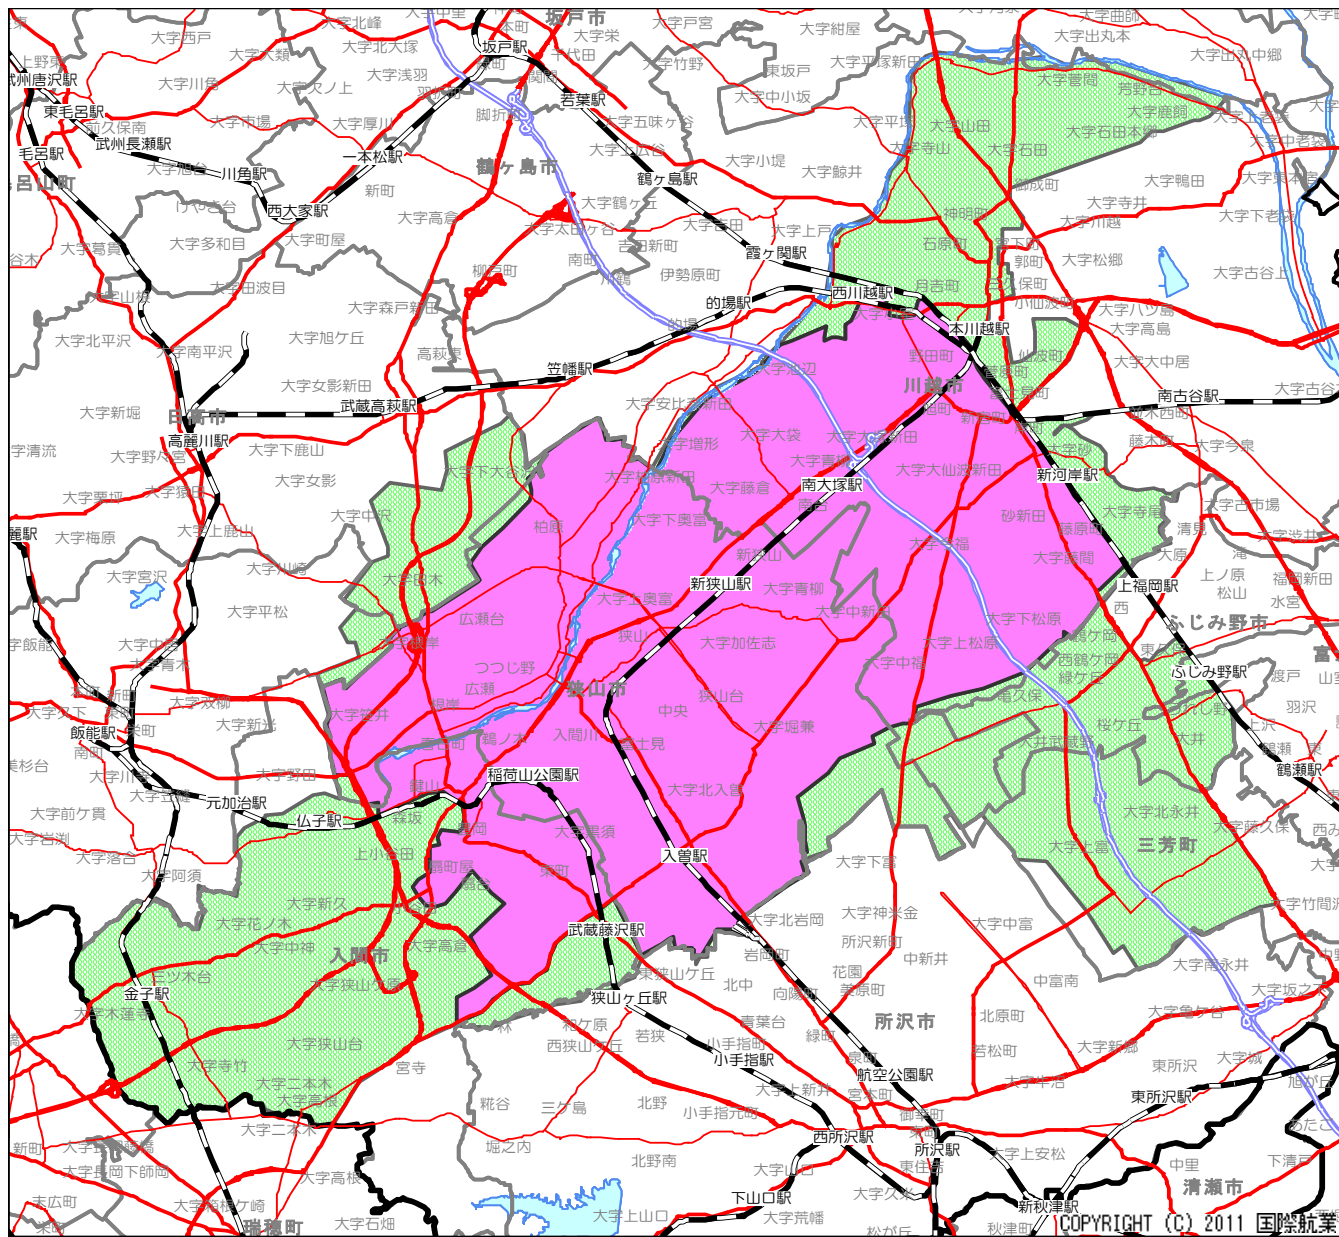

配布エリア

狭山市全域及び川越市の西部、入間市の一部に配布

エリアの特徴

3大紙に折込
 1~2紙に折込

狭山市の全域、東武東上線沿いに川越市の西部及び入間市の一部をカバーしています。狭山市と川越市を東西に結ぶ国道16号を主要道とし、東はさいたま市、西は八王子市他周辺都市に繋がりが、関越自動車道から都心方面へアクセスできるので人の移動及び企業の進出も活発な地域です。鉄道も東武東上線と西武新宿線が川越駅で連結しており、通勤や通学において広く利用されています。狭山市と川越市をまたぐ新狭山工業団地、狭山市西部に狭山工業団地があり、本田技研工業をはじめとした多くの企業が立地しています。