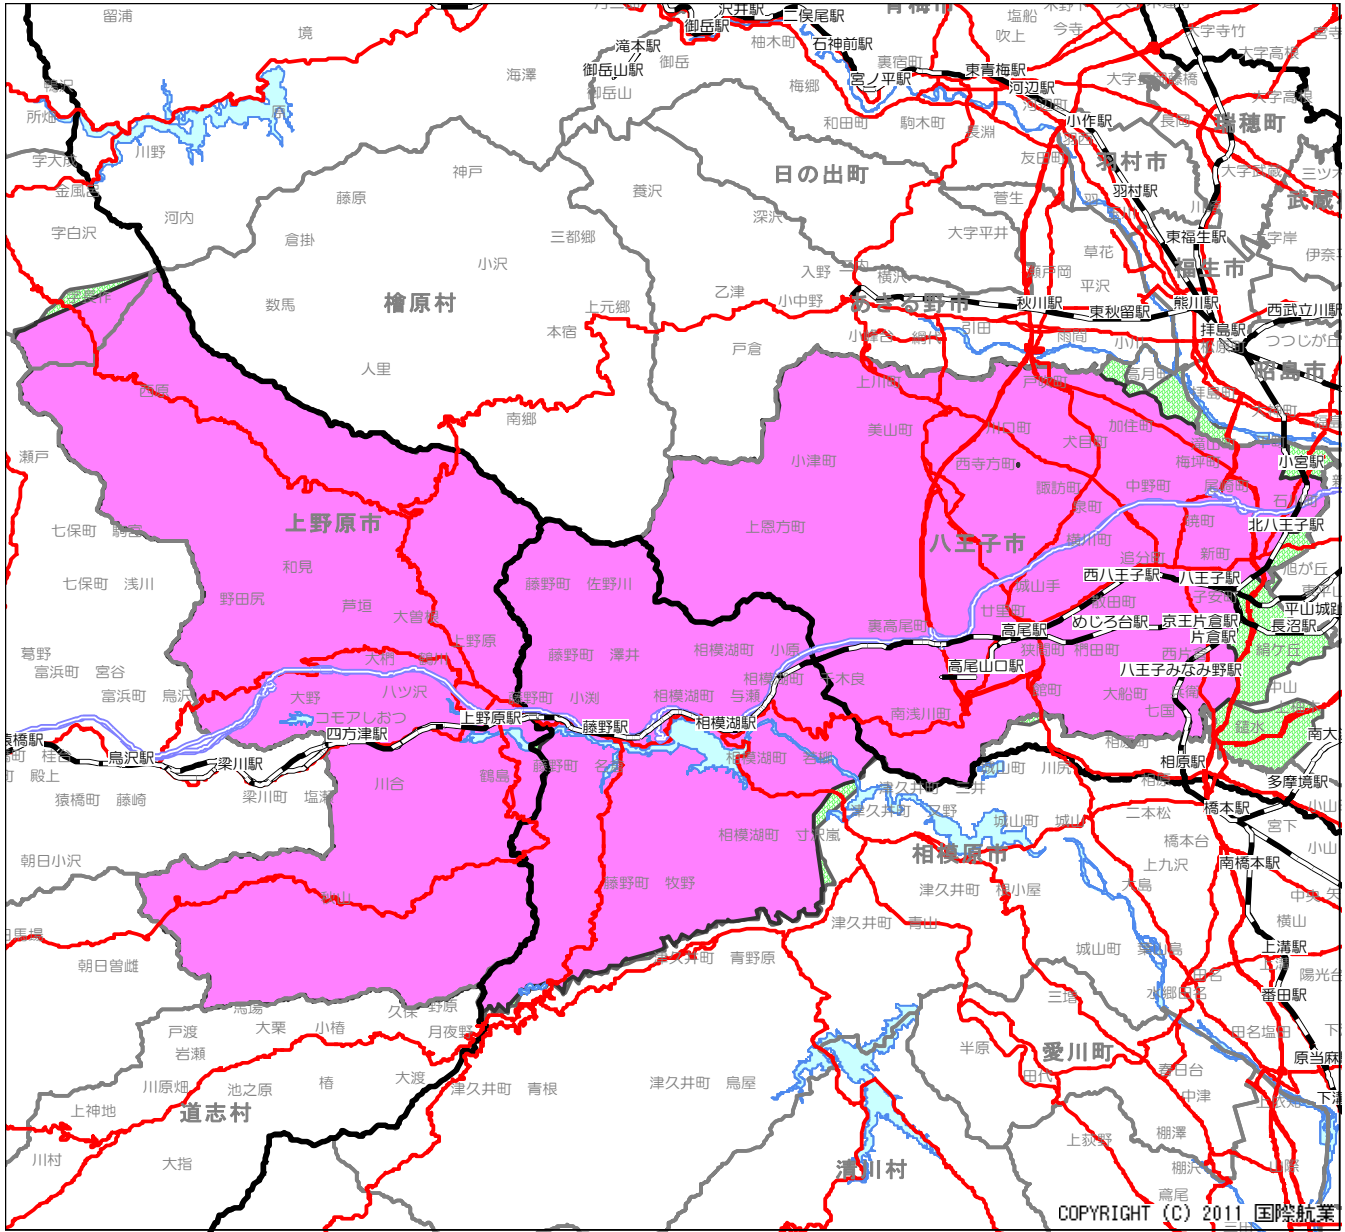

八王子周辺エリア (10.0万部)

配布エリア

八王子市(南東部除く)旧相模湖町・藤野町の全域と上野原市全域に配布

エリアの特徴

3大紙に折込
 1~2紙に折込

八王子市(南東部除く)・旧相模湖町・藤野町・上野原市の全域に配布しています。八王子市は東京都の南西部に位置し、中核市に指定されています。また多摩地域の中心的なベッドタウンとして発展し、大学が21校あるため単身学生からの応募が期待できます。主要路線は中央線・横浜線・京王高尾線です。幹線道路は立川～甲府方面を結ぶ国道20号、横浜～川越方面を結ぶ国道16号です。路線バスも充実しており、住民の通勤手段として定着しています。