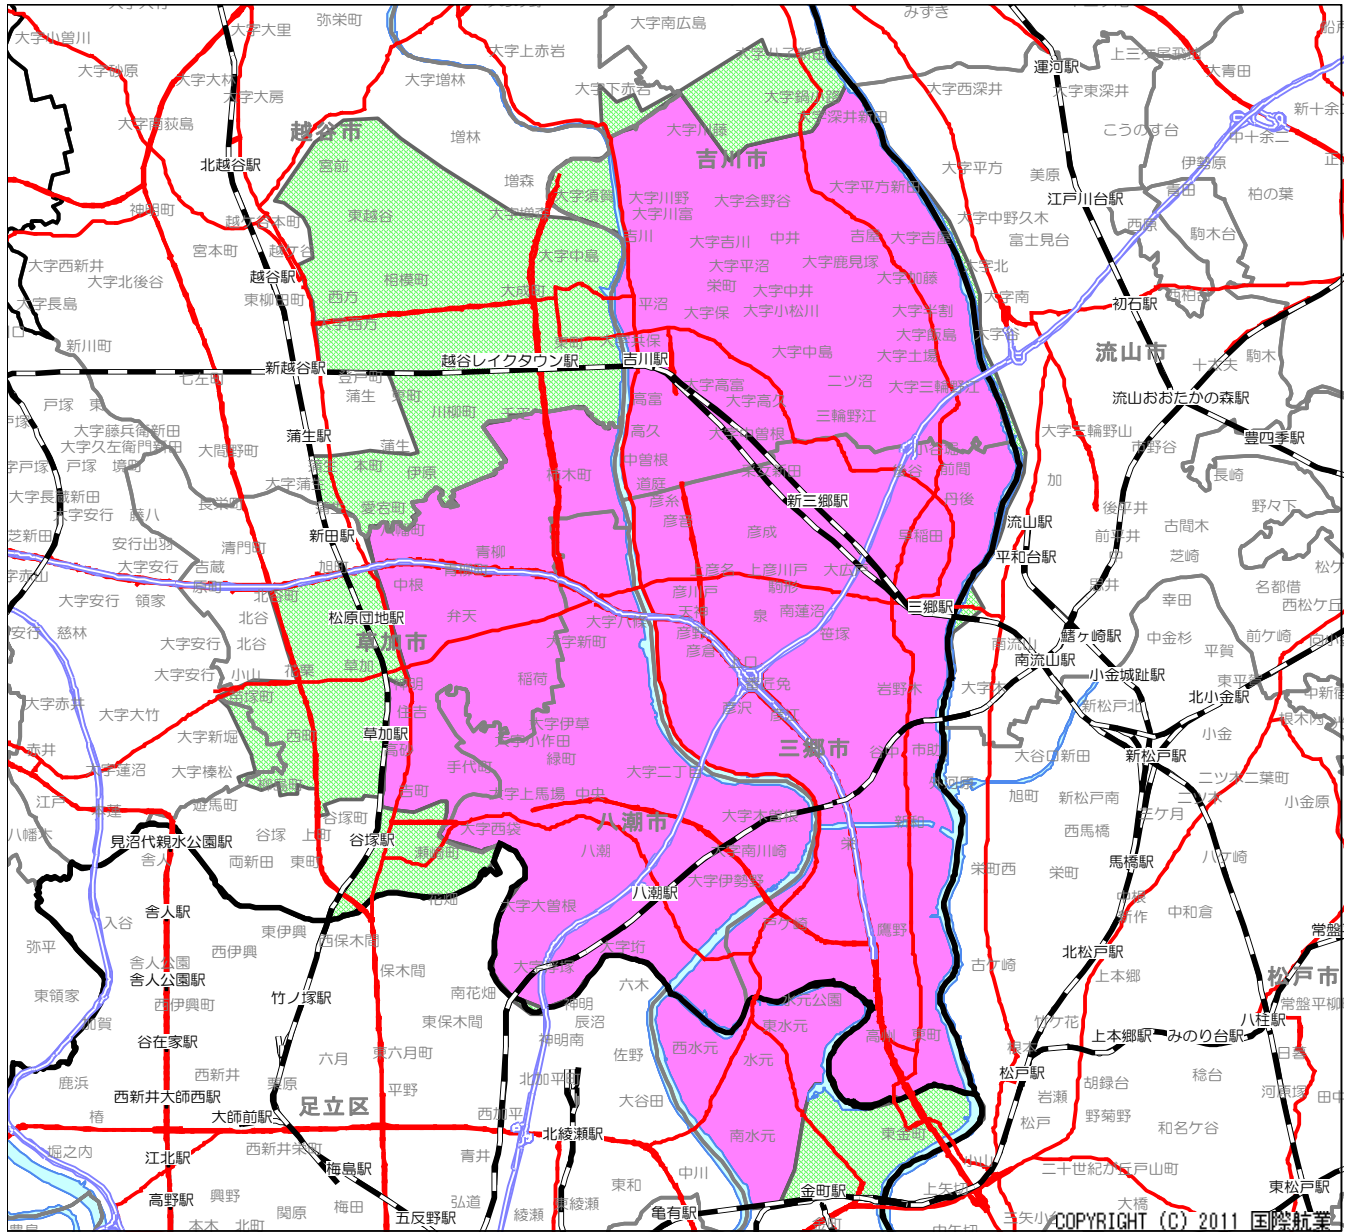

配布エリア

三郷市・八潮市全域及び吉川市のほぼ全域、草加市東部、越谷市・葛飾区の一部に配布

エリアの特徴

3大紙に折込
 1~2紙に折込

三郷市・八潮市全域及び吉川市のほぼ全域、草加市東部、越谷市・葛飾区の一部に配布しています。エリア内には、武蔵野線とつくばエクスプレスが走り、南流山駅で乗換えが出来るため、三郷市・八潮市・吉川市方面からの人の動きが活発です。三郷市は大型スーパーを中心に、近隣には飲食・娯楽店舗が点在し賑わっています。八潮市はつくばエクスプレス八潮駅が開業してから、駅前開発が急速に進行し、大型マンションの建設による世帯数増加に伴い、就業者数増加も期待されています。