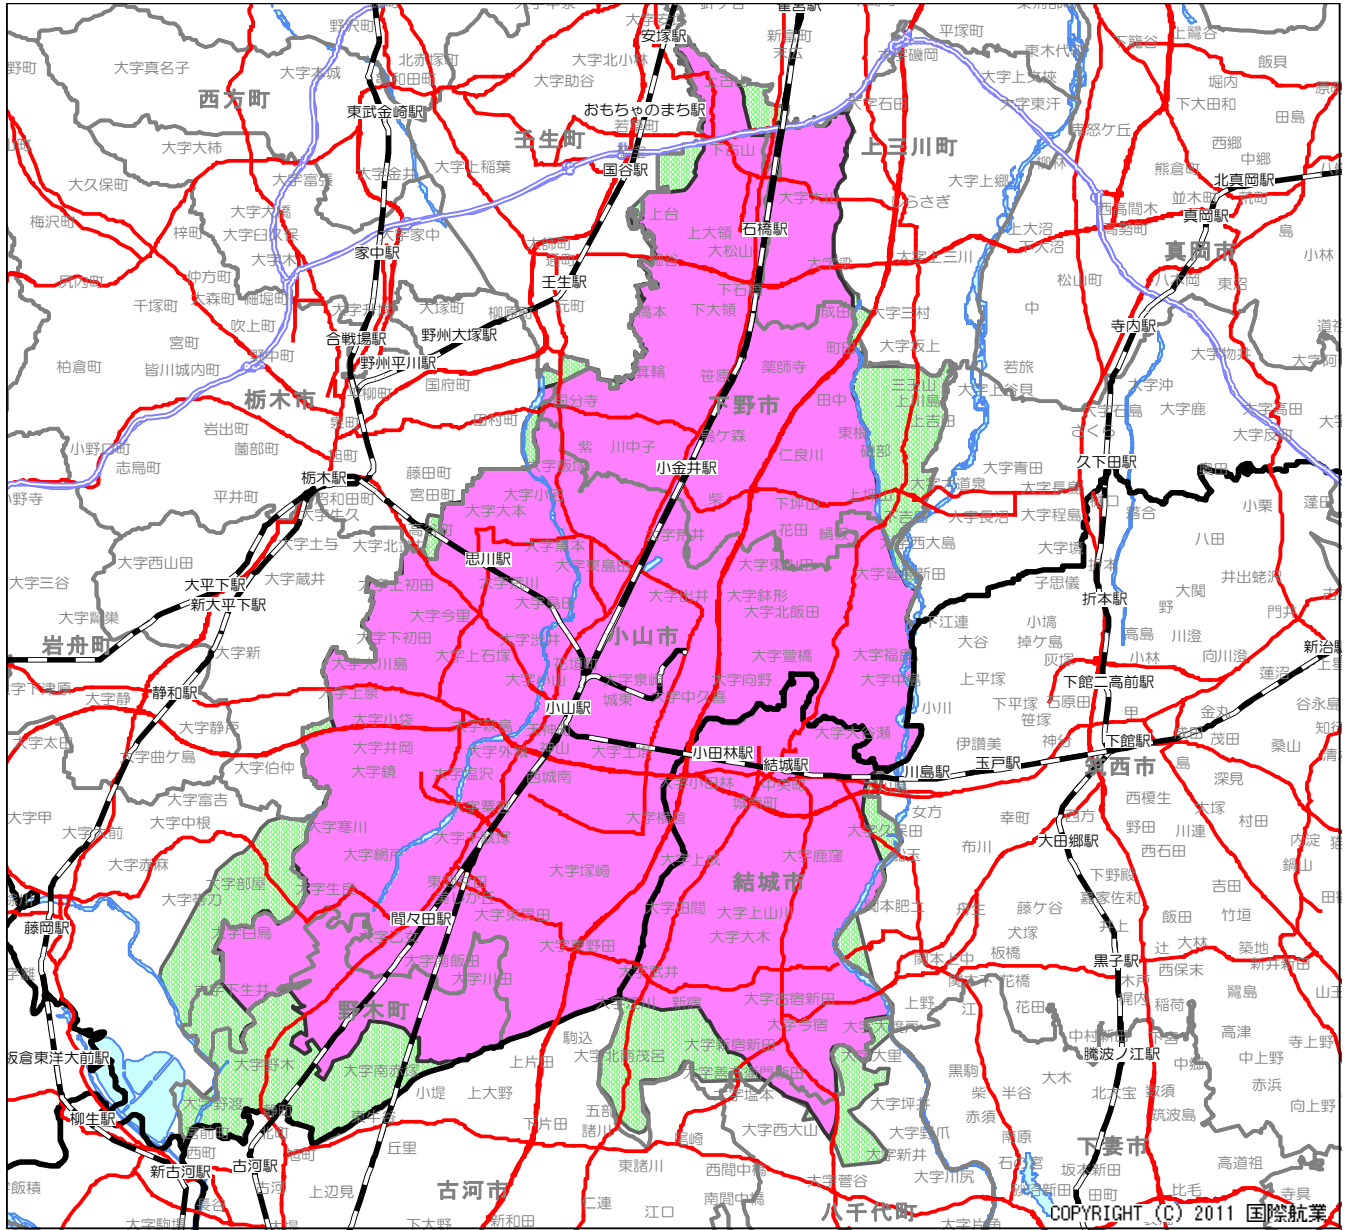

## 配布エリア

小山市・下野市・野木町・結城市の全域に配布

## エリアの特徴

■ 4紙に折込    ■ 1~3紙に折込

小山市・結城市・下野市・野木町の全域に配布しています。エリア内には第1～第3までの工業団地があり、製造業が非常に盛んです。東西に伸びる国道50号、南北に走る新国道4号が主要交通網であり、物流の起点という側面もあるエリアです。小山市内ではサービス業も盛んで小山駅周辺や国道50号沿いにその多くが集中し、その周辺を取り巻くように住宅地が広がっています。首都圏のベッドタウンということもあり、パート層の需要も見込めるエリアです。