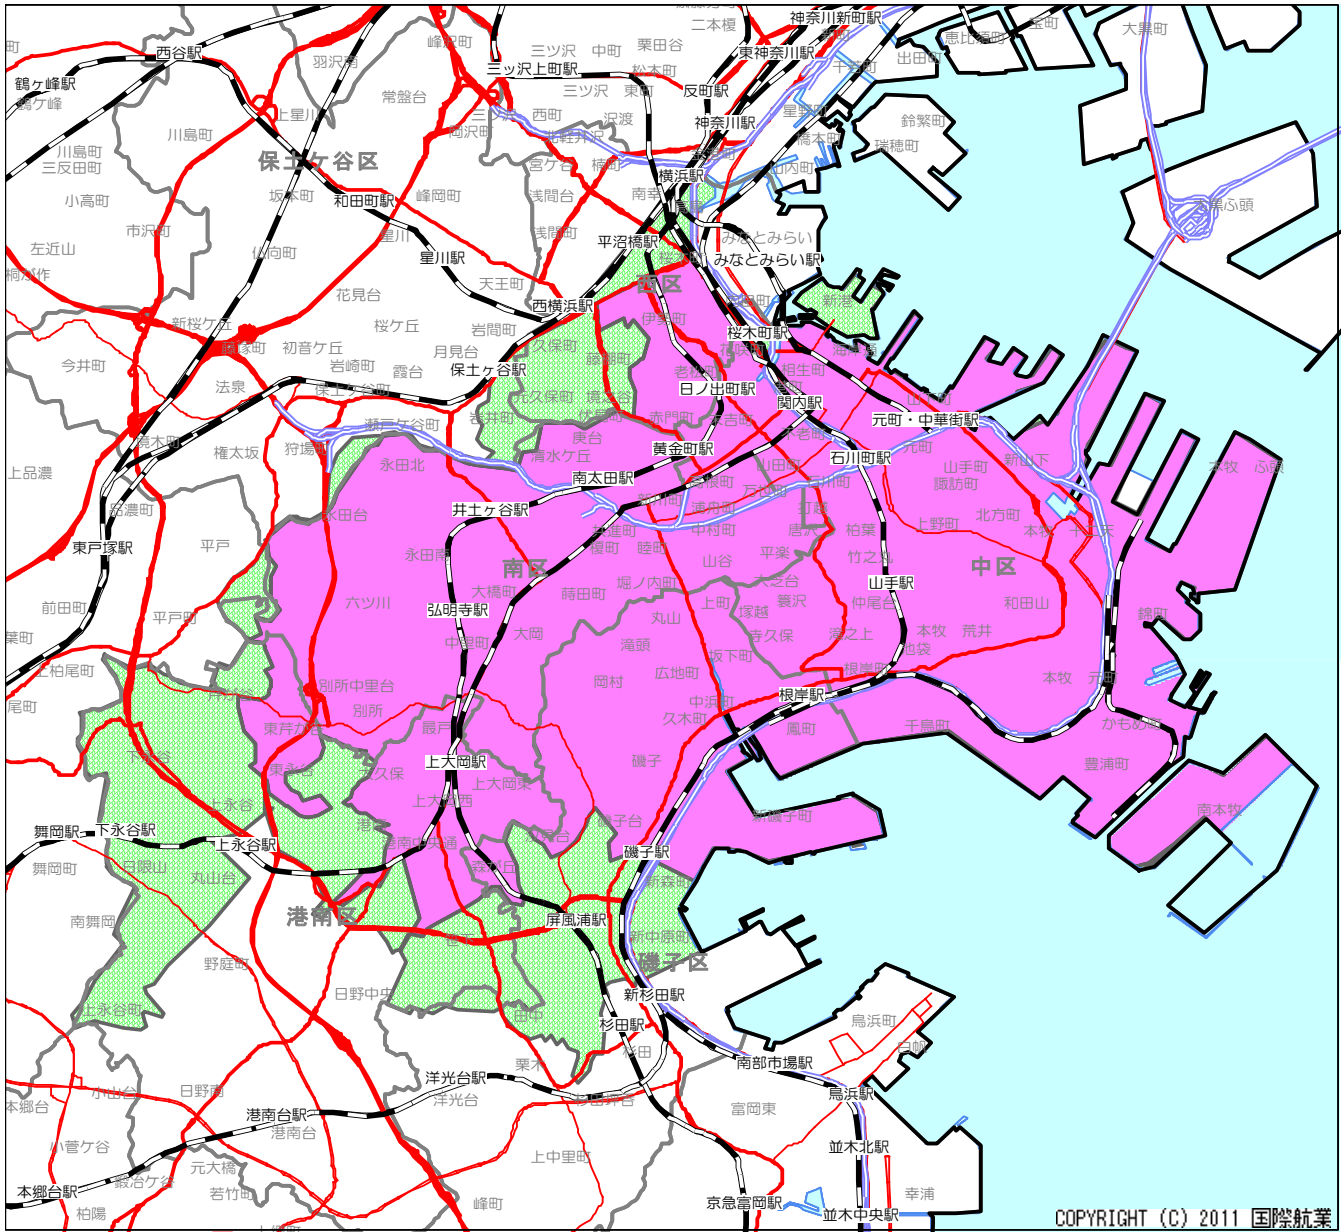

配布エリア

中区全域・南区のほぼ全域及び磯子区・港南区・西区の一部に配布

エリアの特徴

3大紙に折込
 1~2紙に折込

交通網は、JR根岸線・横浜市営地下鉄(ブルーライン)・京浜急行線・みなとみらい線の4鉄道路線と充実したバス路線、また鎌倉街道や国道16号といった幹線道路があります。配布エリア北部には県庁所在地を含め、県警本部・横浜市役所といった官公庁や商業施設などが多く、それを取り巻くようにマンションや住宅地が広がっています。