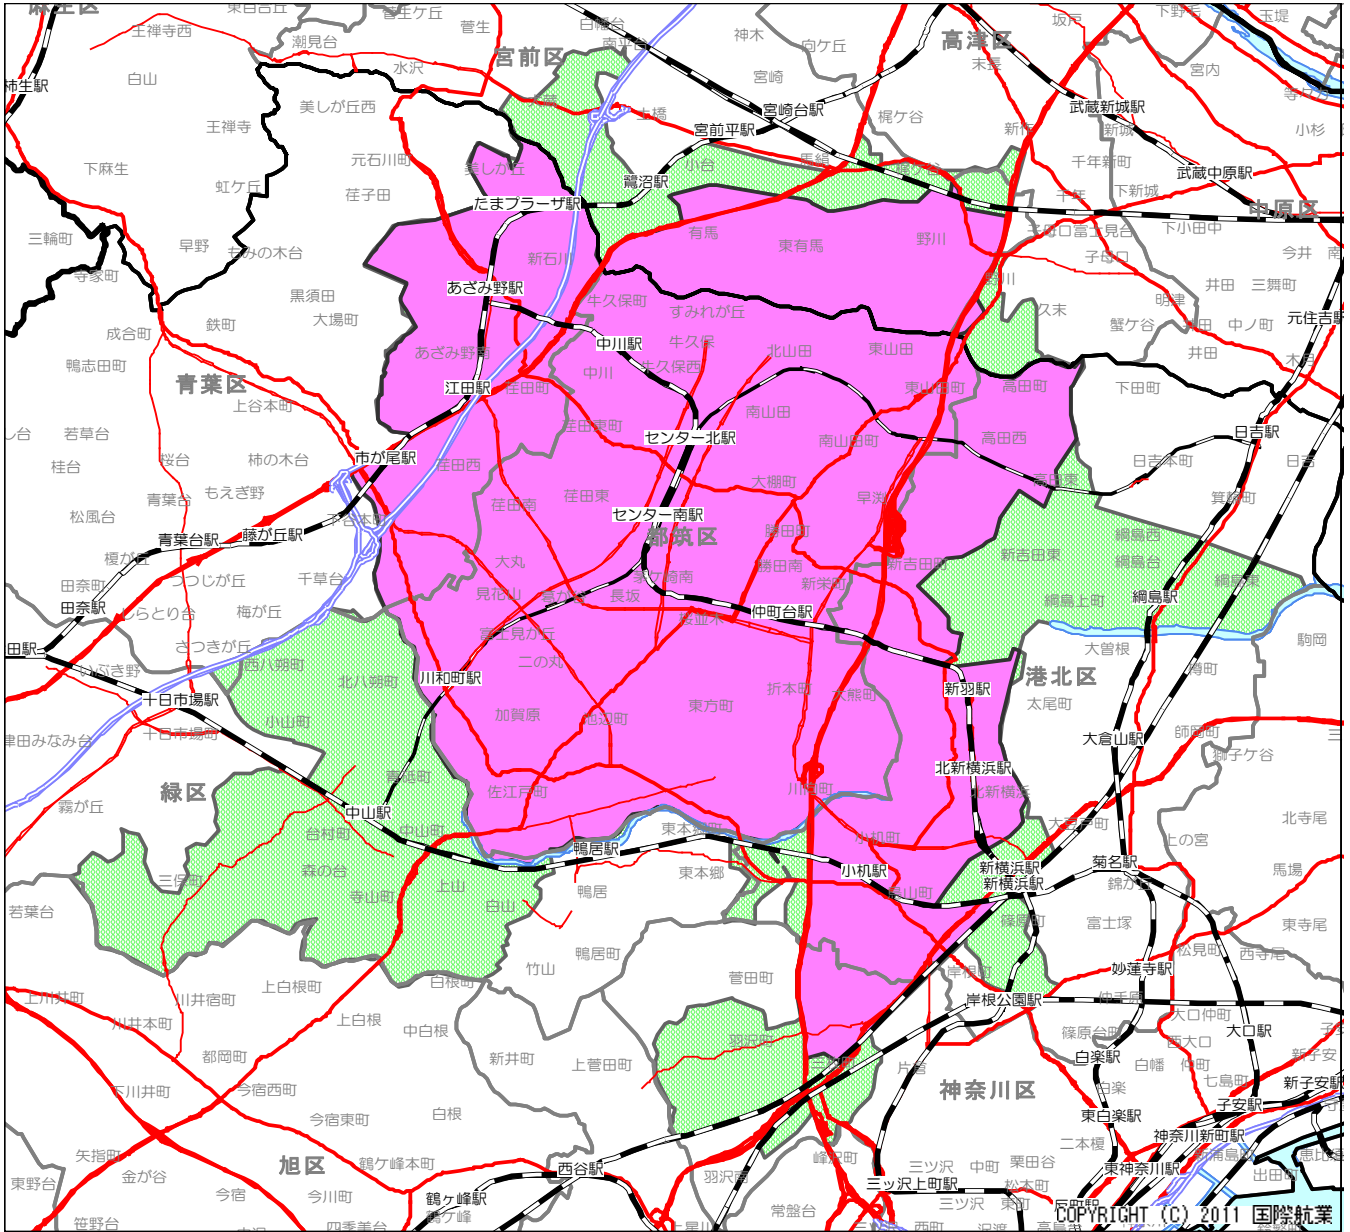

配布エリア

都筑区の全域、青葉区・港北区・宮前区・神奈川区の一部に配布

エリアの特徴

3大紙に折込
 1~2紙に折込

都筑区全域、青葉区・港北区・宮前区・神奈川区の一部に配布しています。鉄道は横浜市営地下鉄が縦横に走り、東急田園都市線・東横線、JR横浜線と接続しています。高速道路(第三京浜)のICがエリア内に2か所あり、そのIC周辺に企業の本社・研究所・研修所が数多く立ち並び、市内でも屈指の工業地帯が形成されています。また大型商業施設も多数あり、その周りを港北ニュータウンなどの住宅地が広がっています。新興住宅地として人口増加が著しく、比較的居住者の平均年齢が低い地域です。