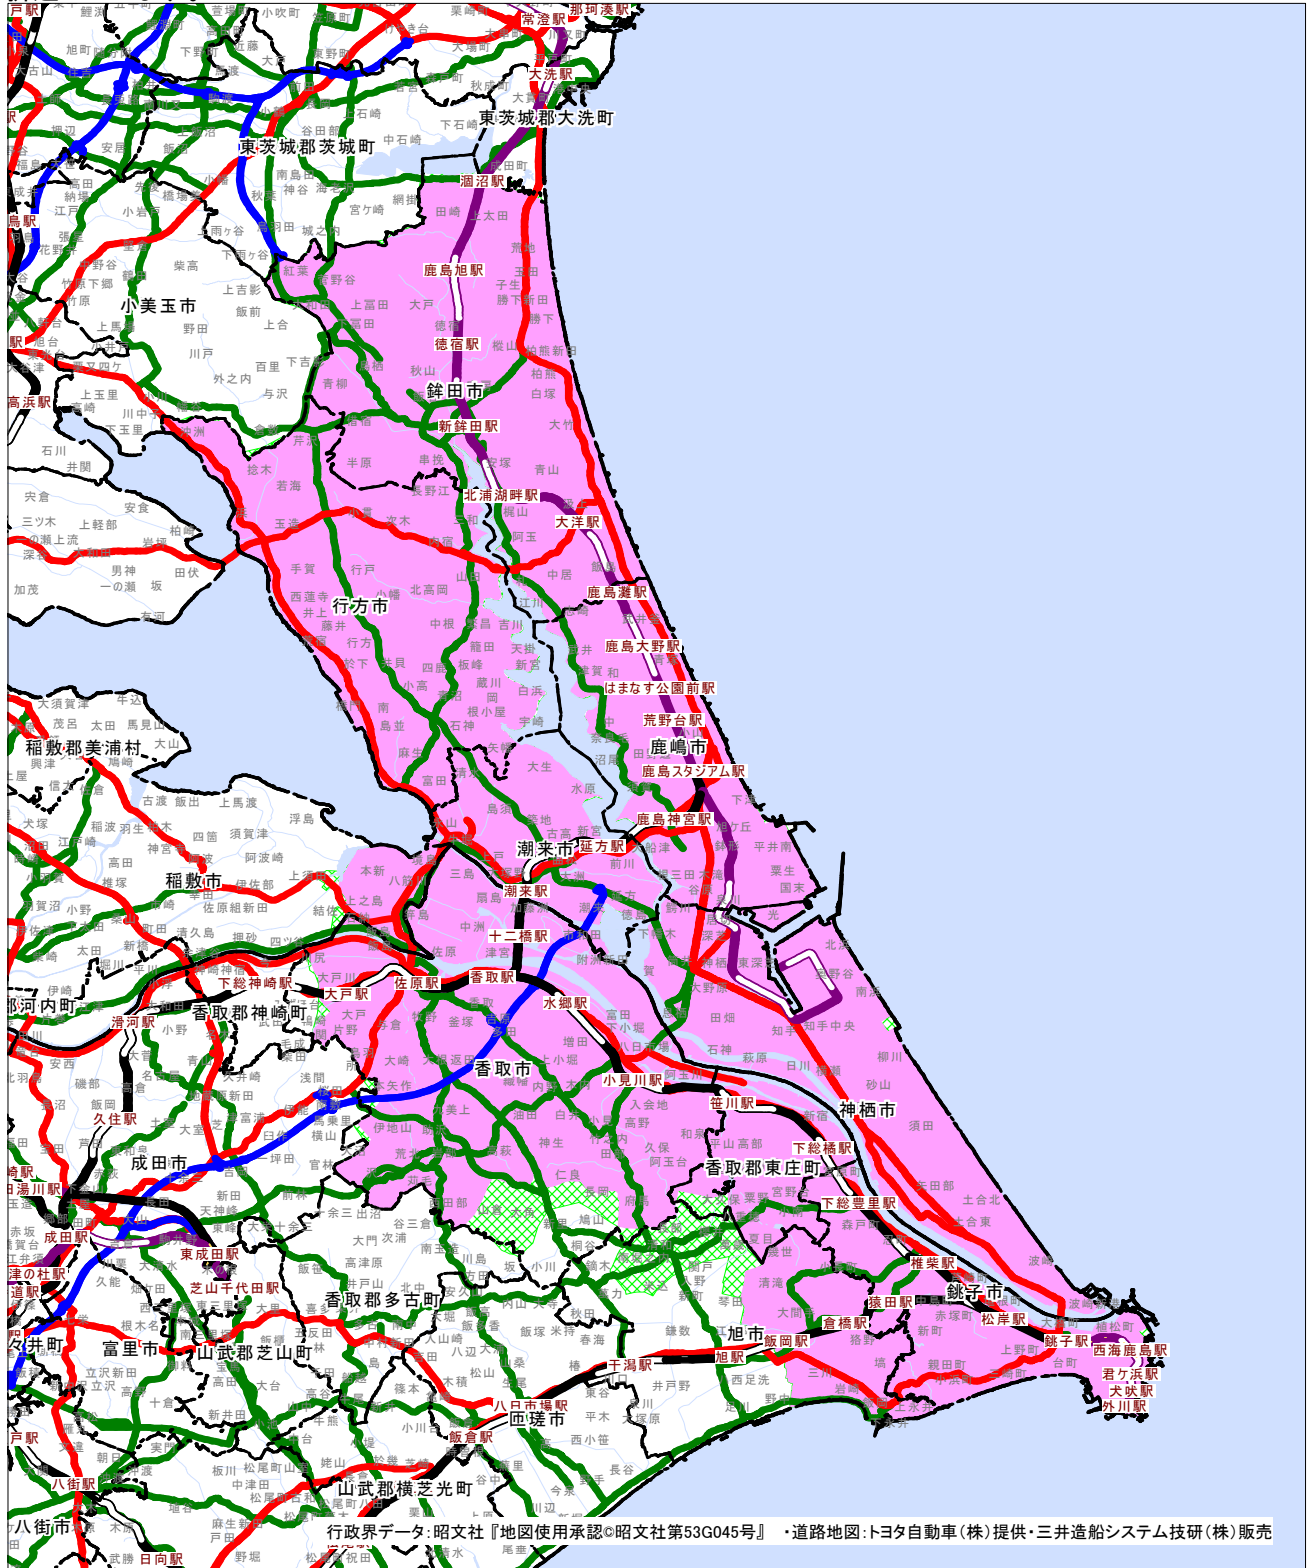

配布エリア

鹿嶋市・銚田市・神栖市・潮来市・行方市・銚子市の全域、香取市・東庄町のほぼ全域、稲敷市・旭市の一部に折込んでいます。

★マークが付いているエリアは、主要2紙折込となります。

■ 2紙に折込 ■ 1紙に折込