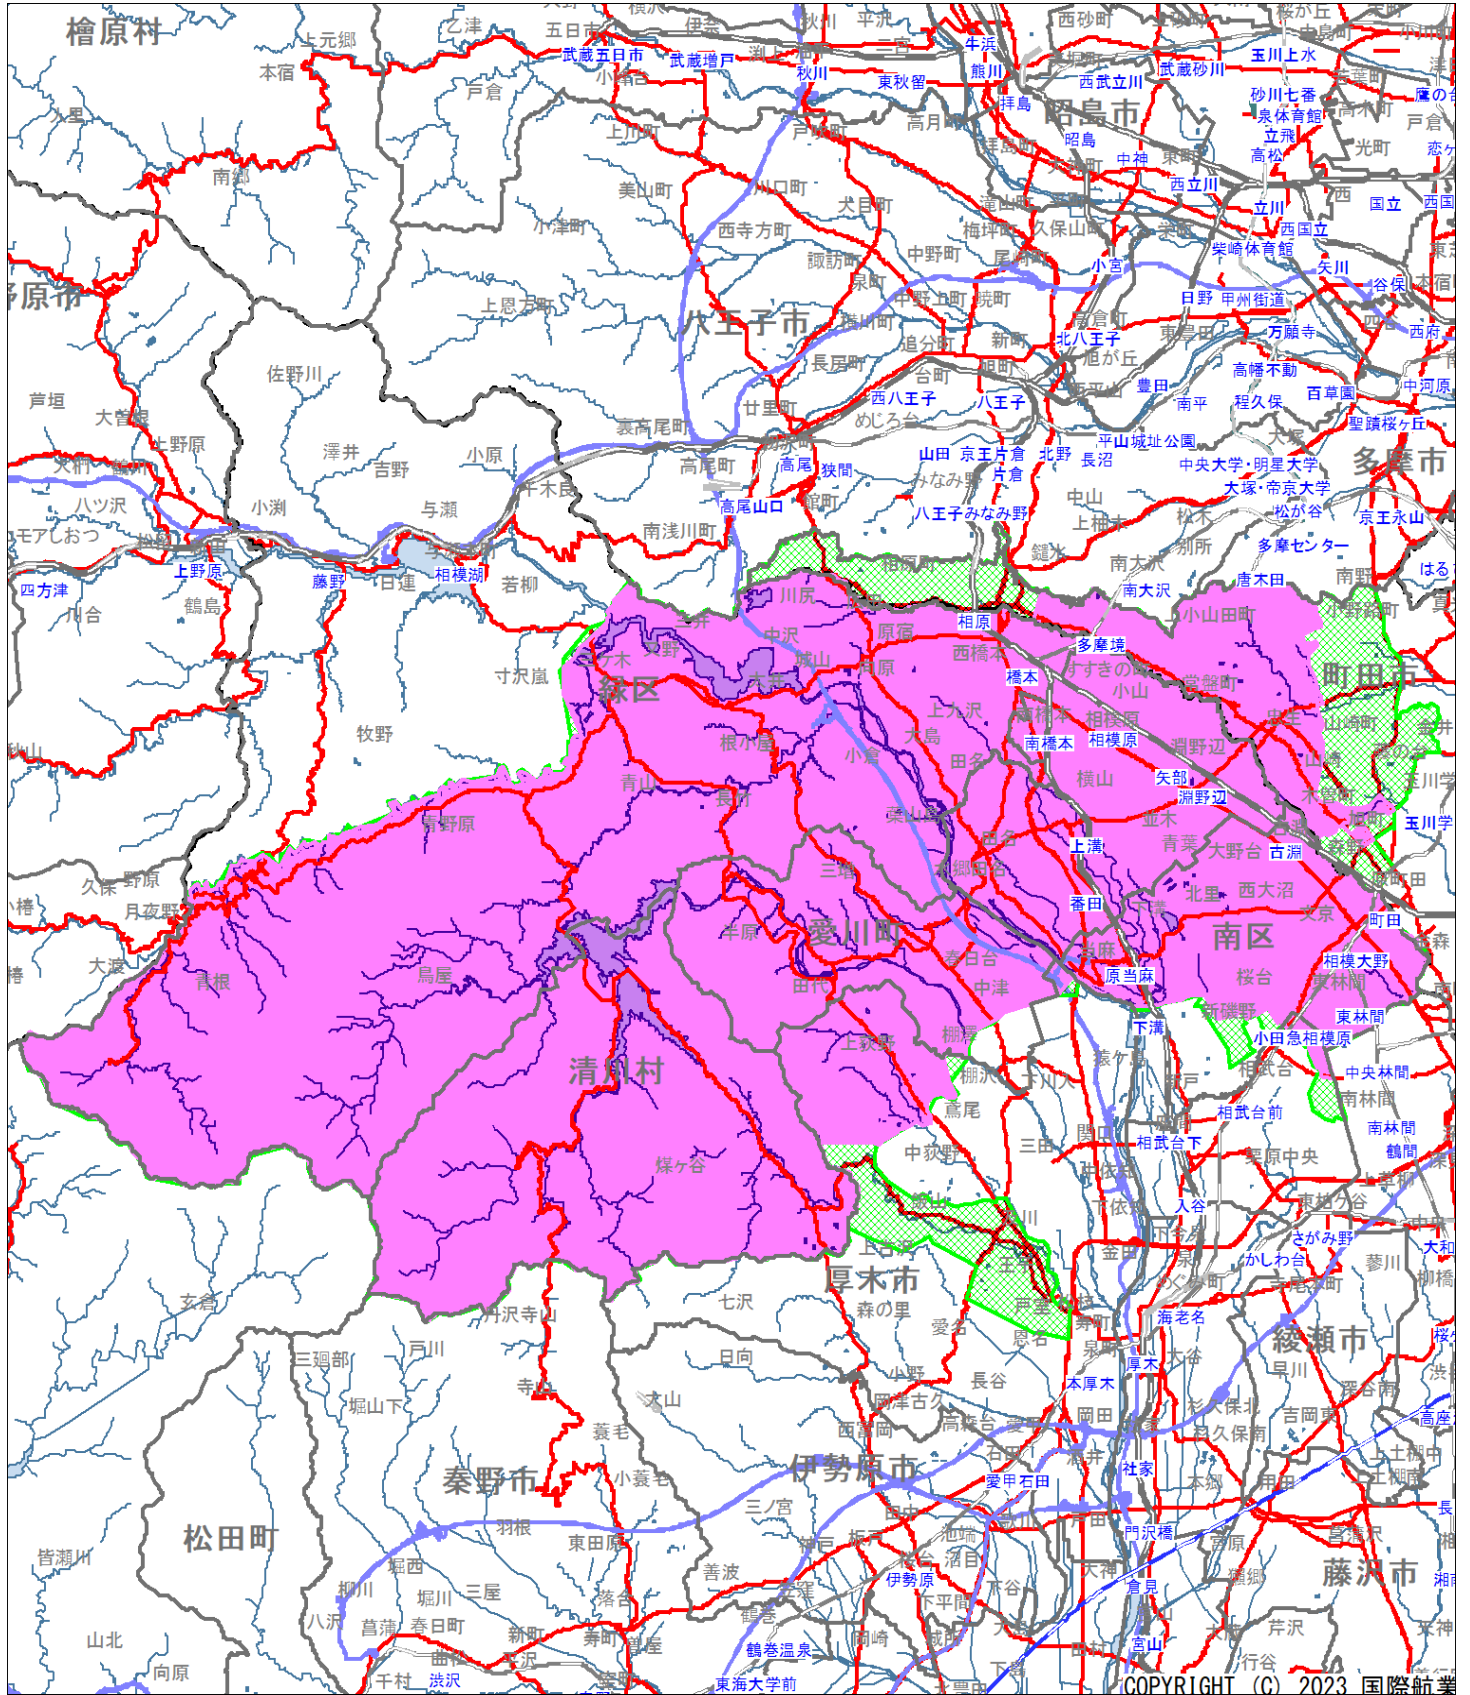

# ★相模原・愛川・町田西部エリア (7.0万部)

## 配布エリア

相模原市・愛川町・清川村ほぼ全域、町田市西部、厚木市の一部に折込んでいます。

★マークが付いているエリアは、主要2紙折込となります。

2紙に折込

1紙に折込