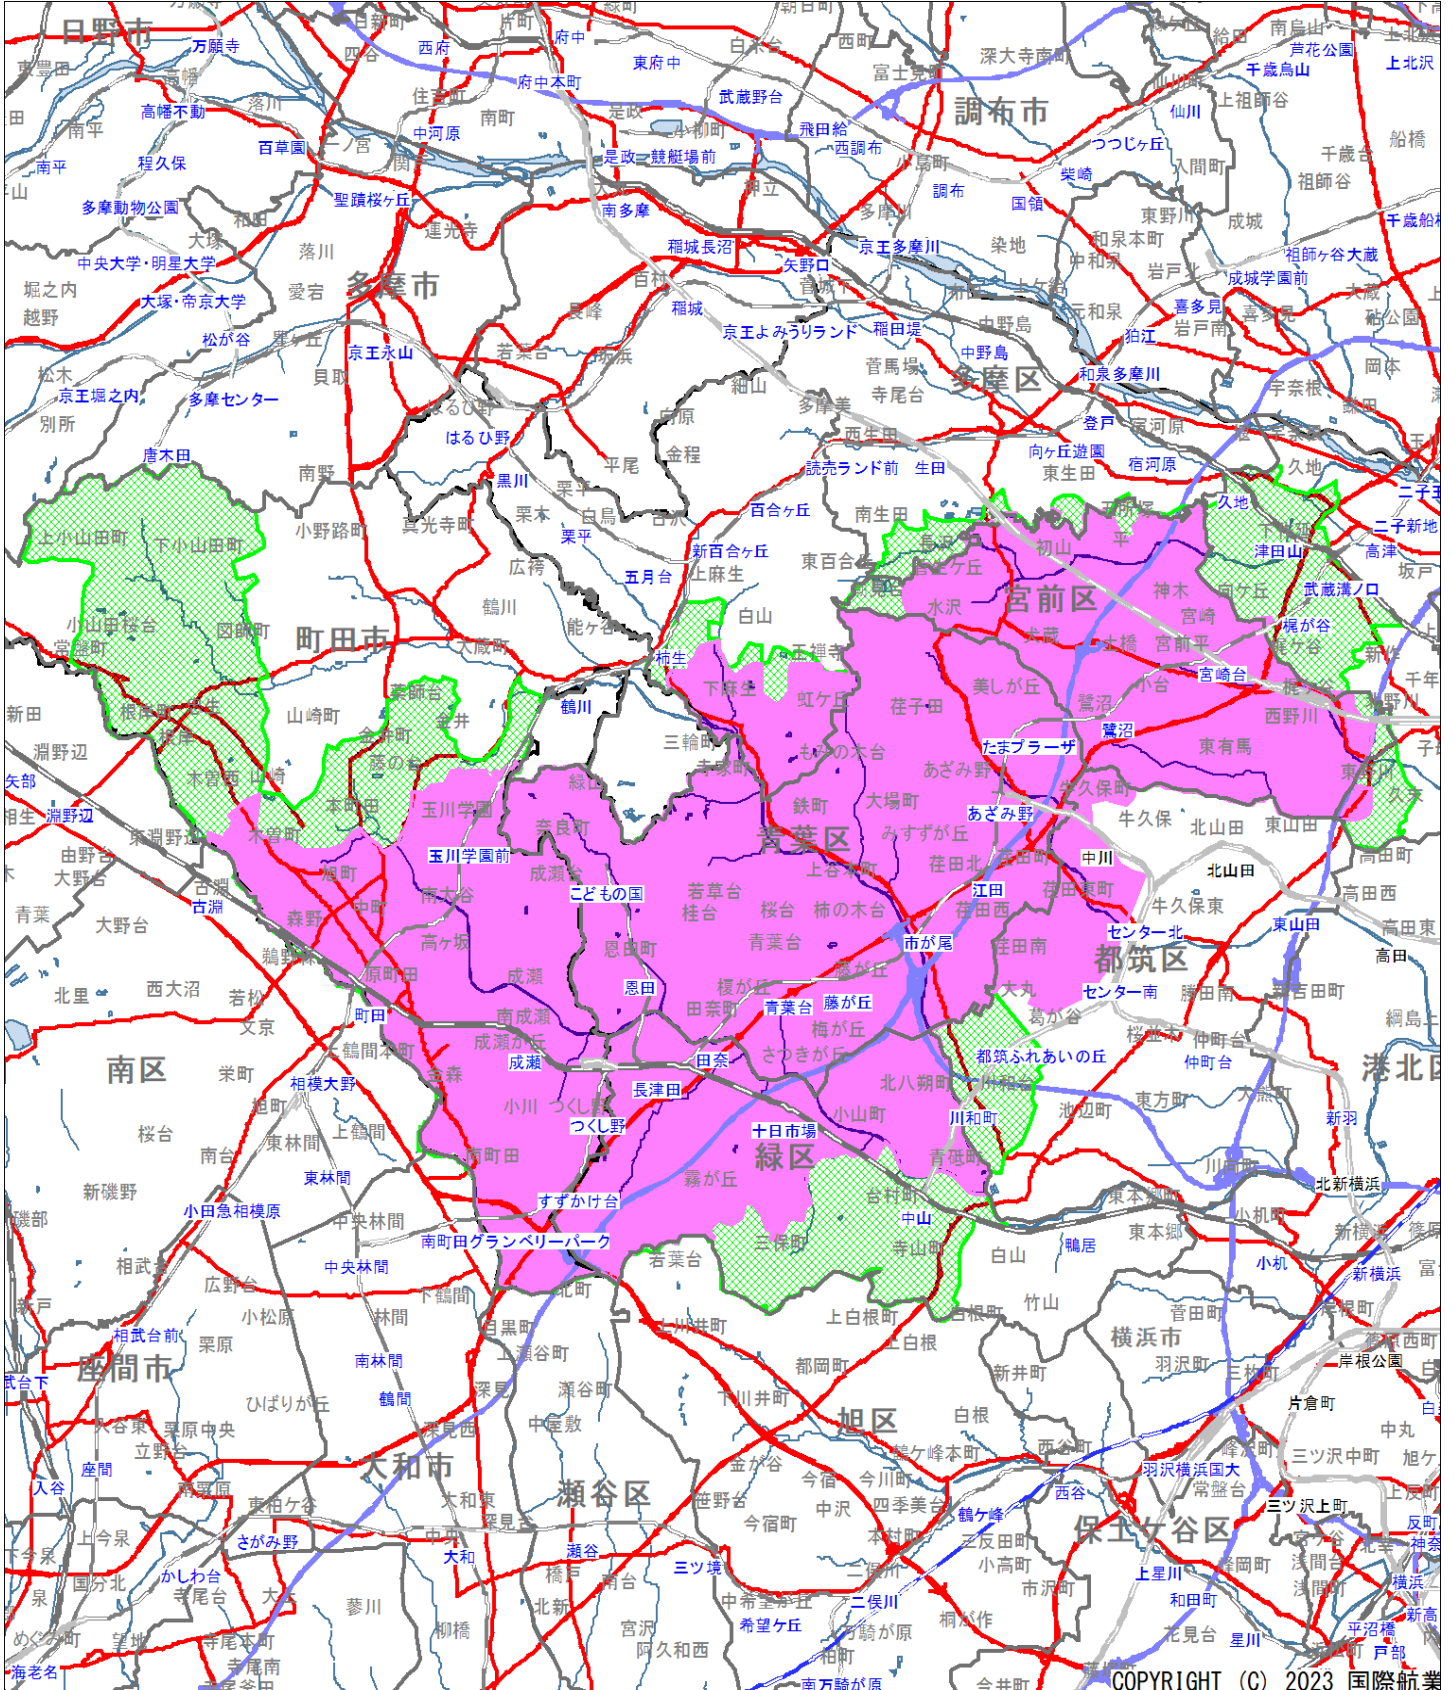

★青葉・緑・宮前区・町田南部エリア (7.0万部)

配布エリア

青葉区の全域、緑区の北部、宮前区のほぼ全域、町田市南部、都筑区・川崎市麻生区の一部に折込んでいます。

★マークが付いているエリアは、主要2紙折込となります。

■ 2紙に折込

■ 1紙に折込