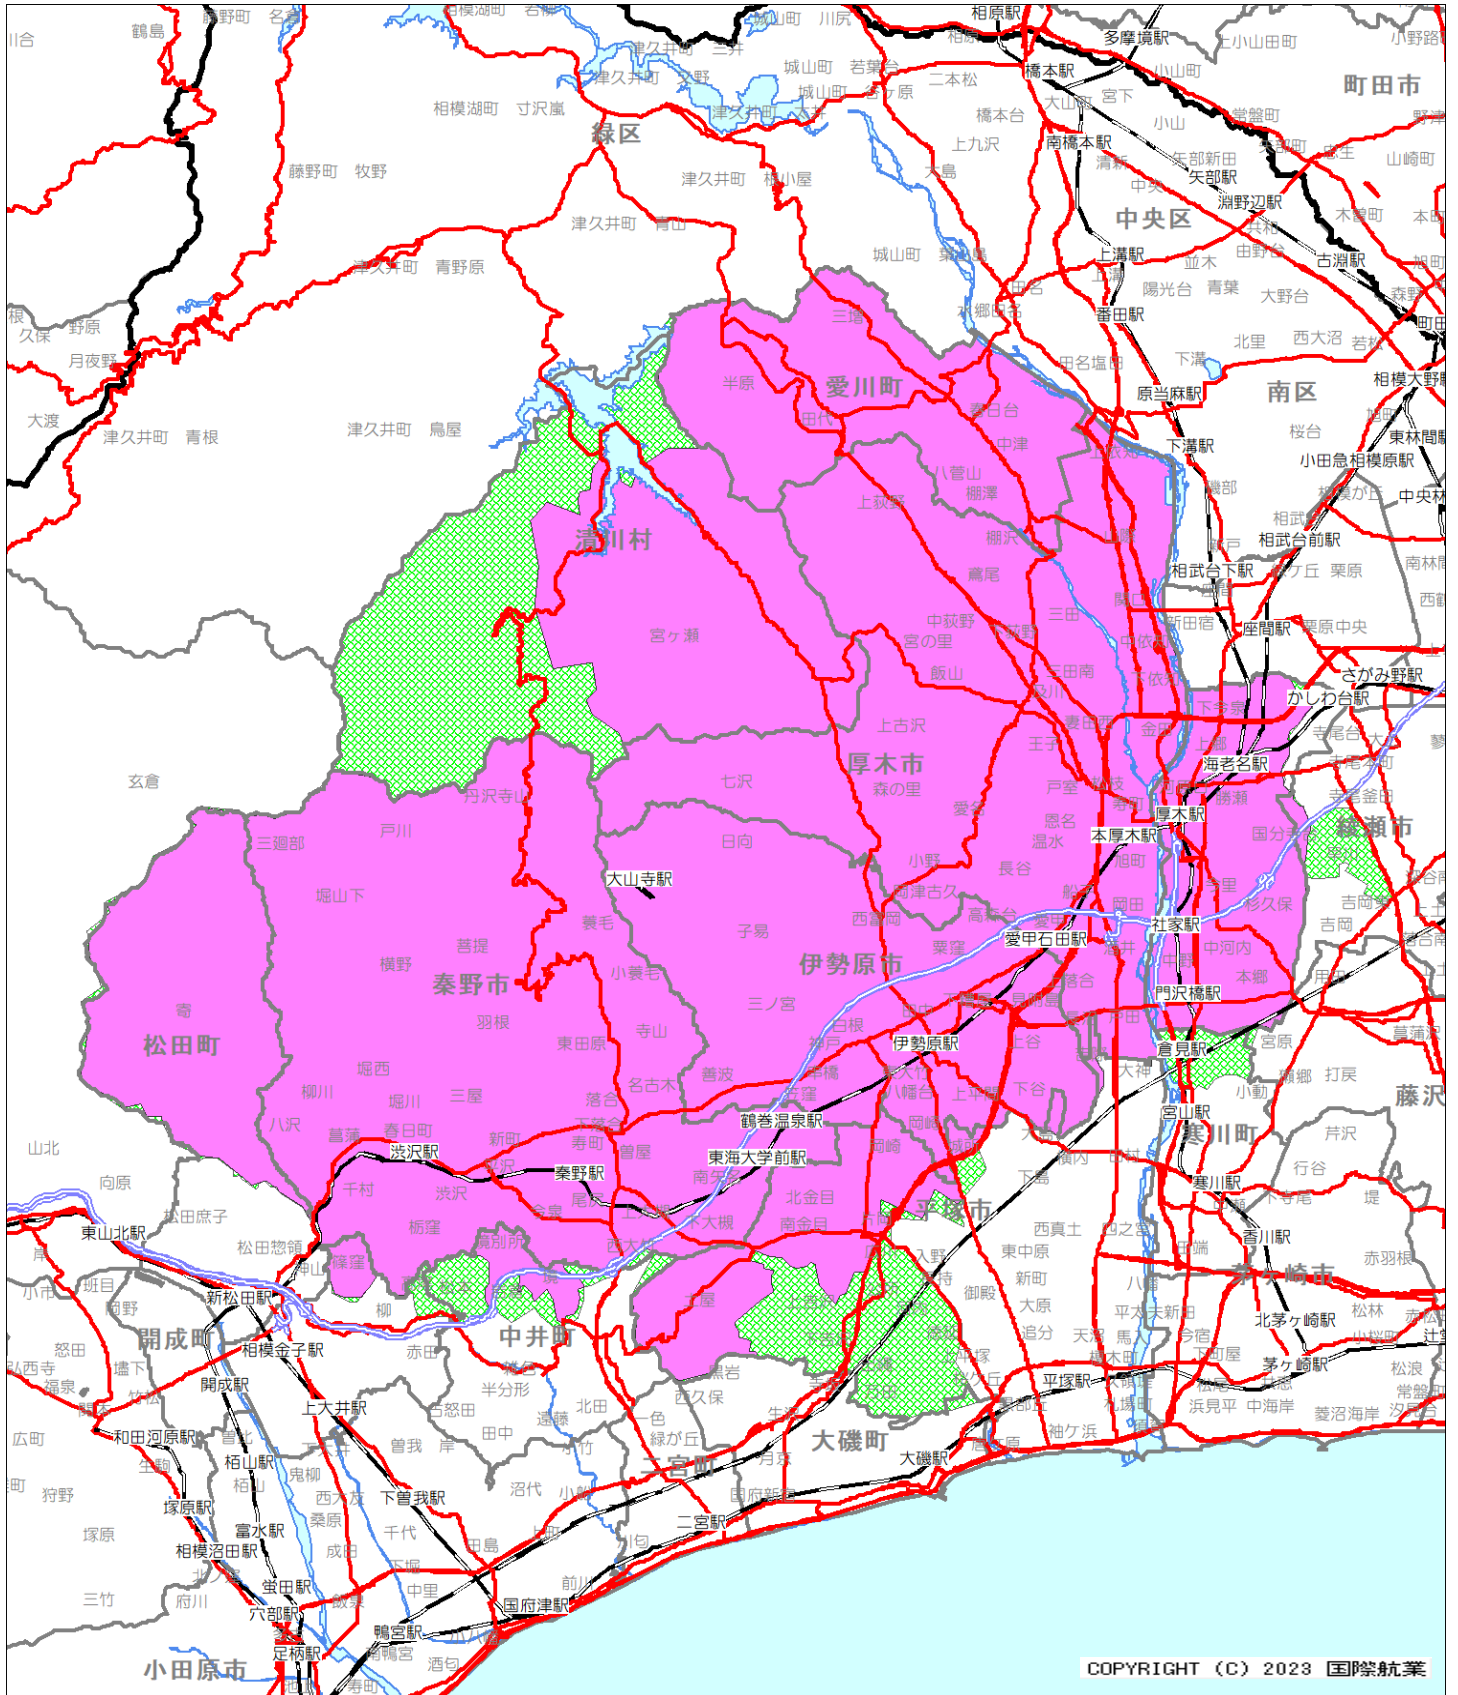

★厚木・伊勢原・秦野周辺エリア (7.0万部)

配布エリア

厚木市・伊勢原市・秦野市・愛川町・松田町の全域、海老名市のほぼ全域、平塚市・清川村の一部に折込んでいます。

COPYRIGHT (C) 2023 国際航業

★マークが付いているエリアは、主要2紙折込となります。

■ 2紙に折込

■ 1紙に折込