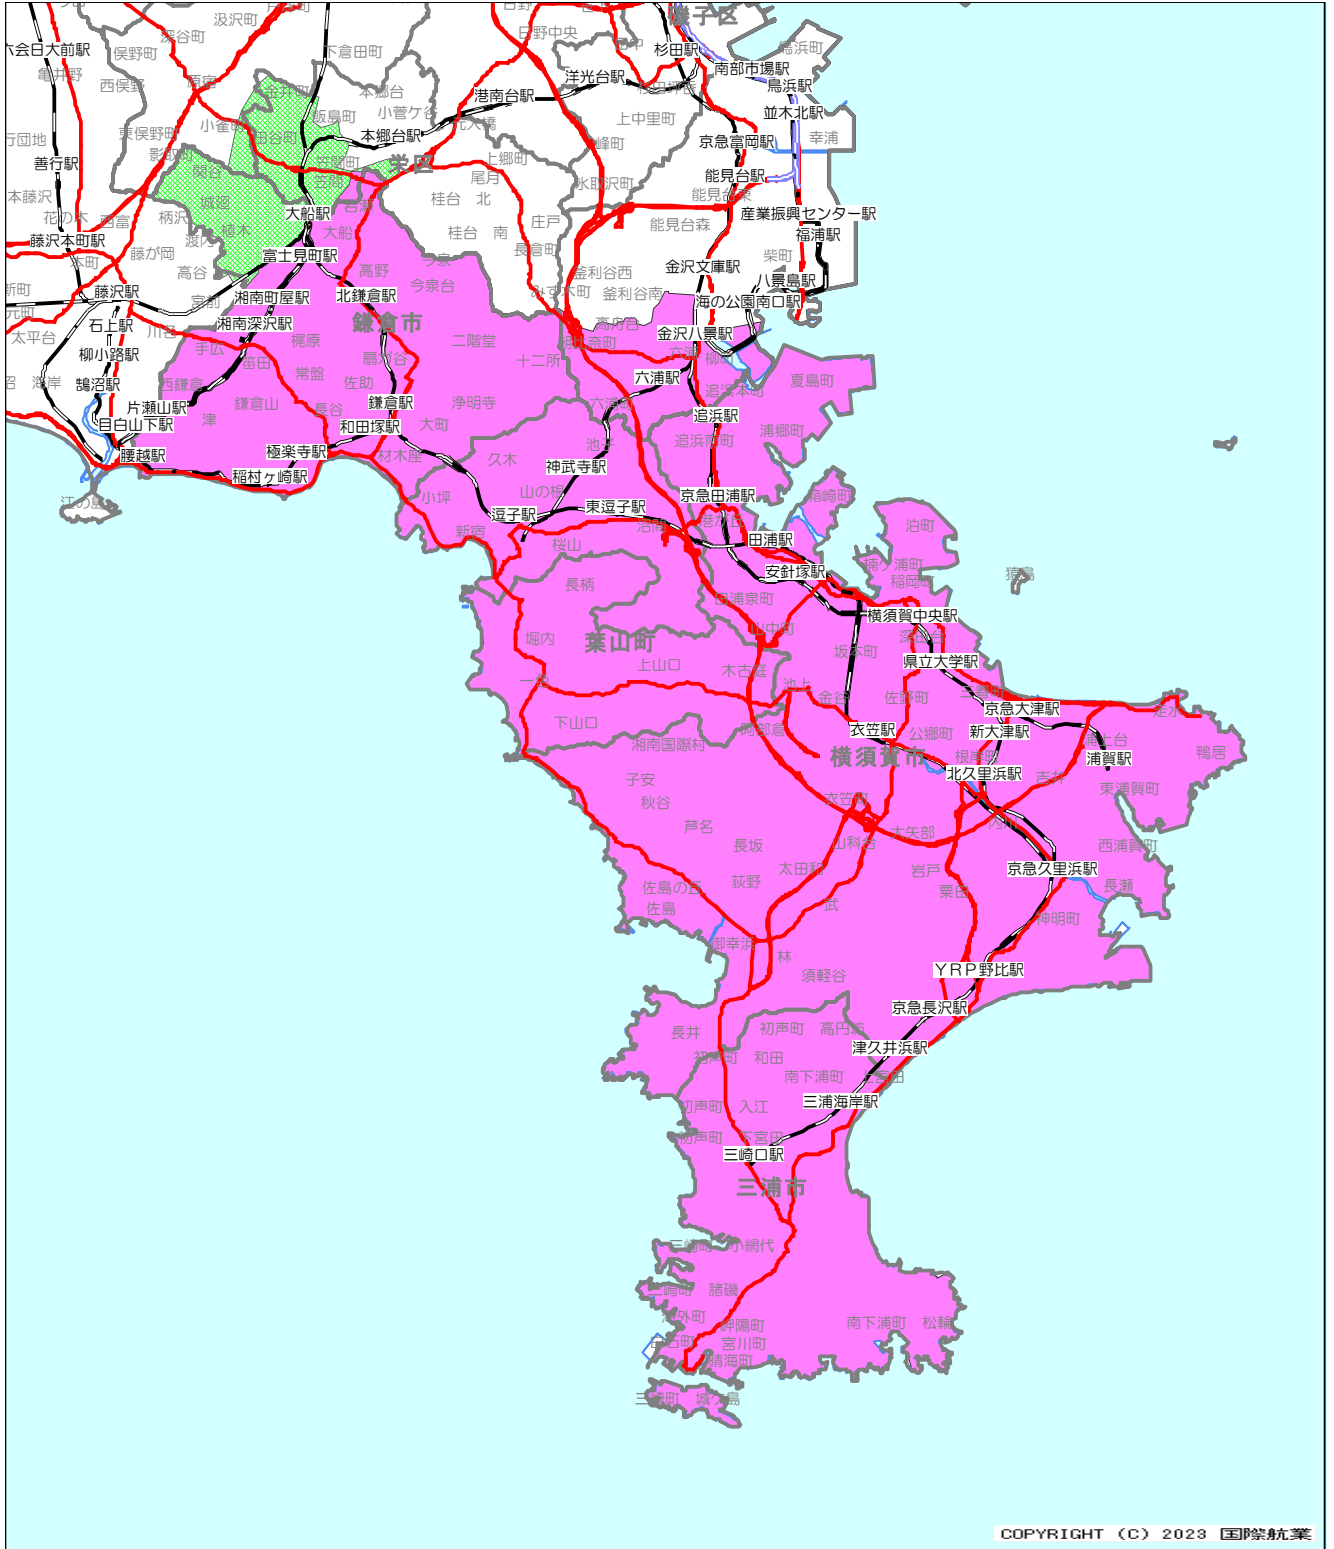

配布エリア

鎌倉市のほぼ全域、逗子市・葉山町・横須賀市・三浦市の全域、横浜市金沢区の一部に折込んでいます。

★マークが付いているエリアは、主要2紙折込となります。

2紙に折込 1紙に折込