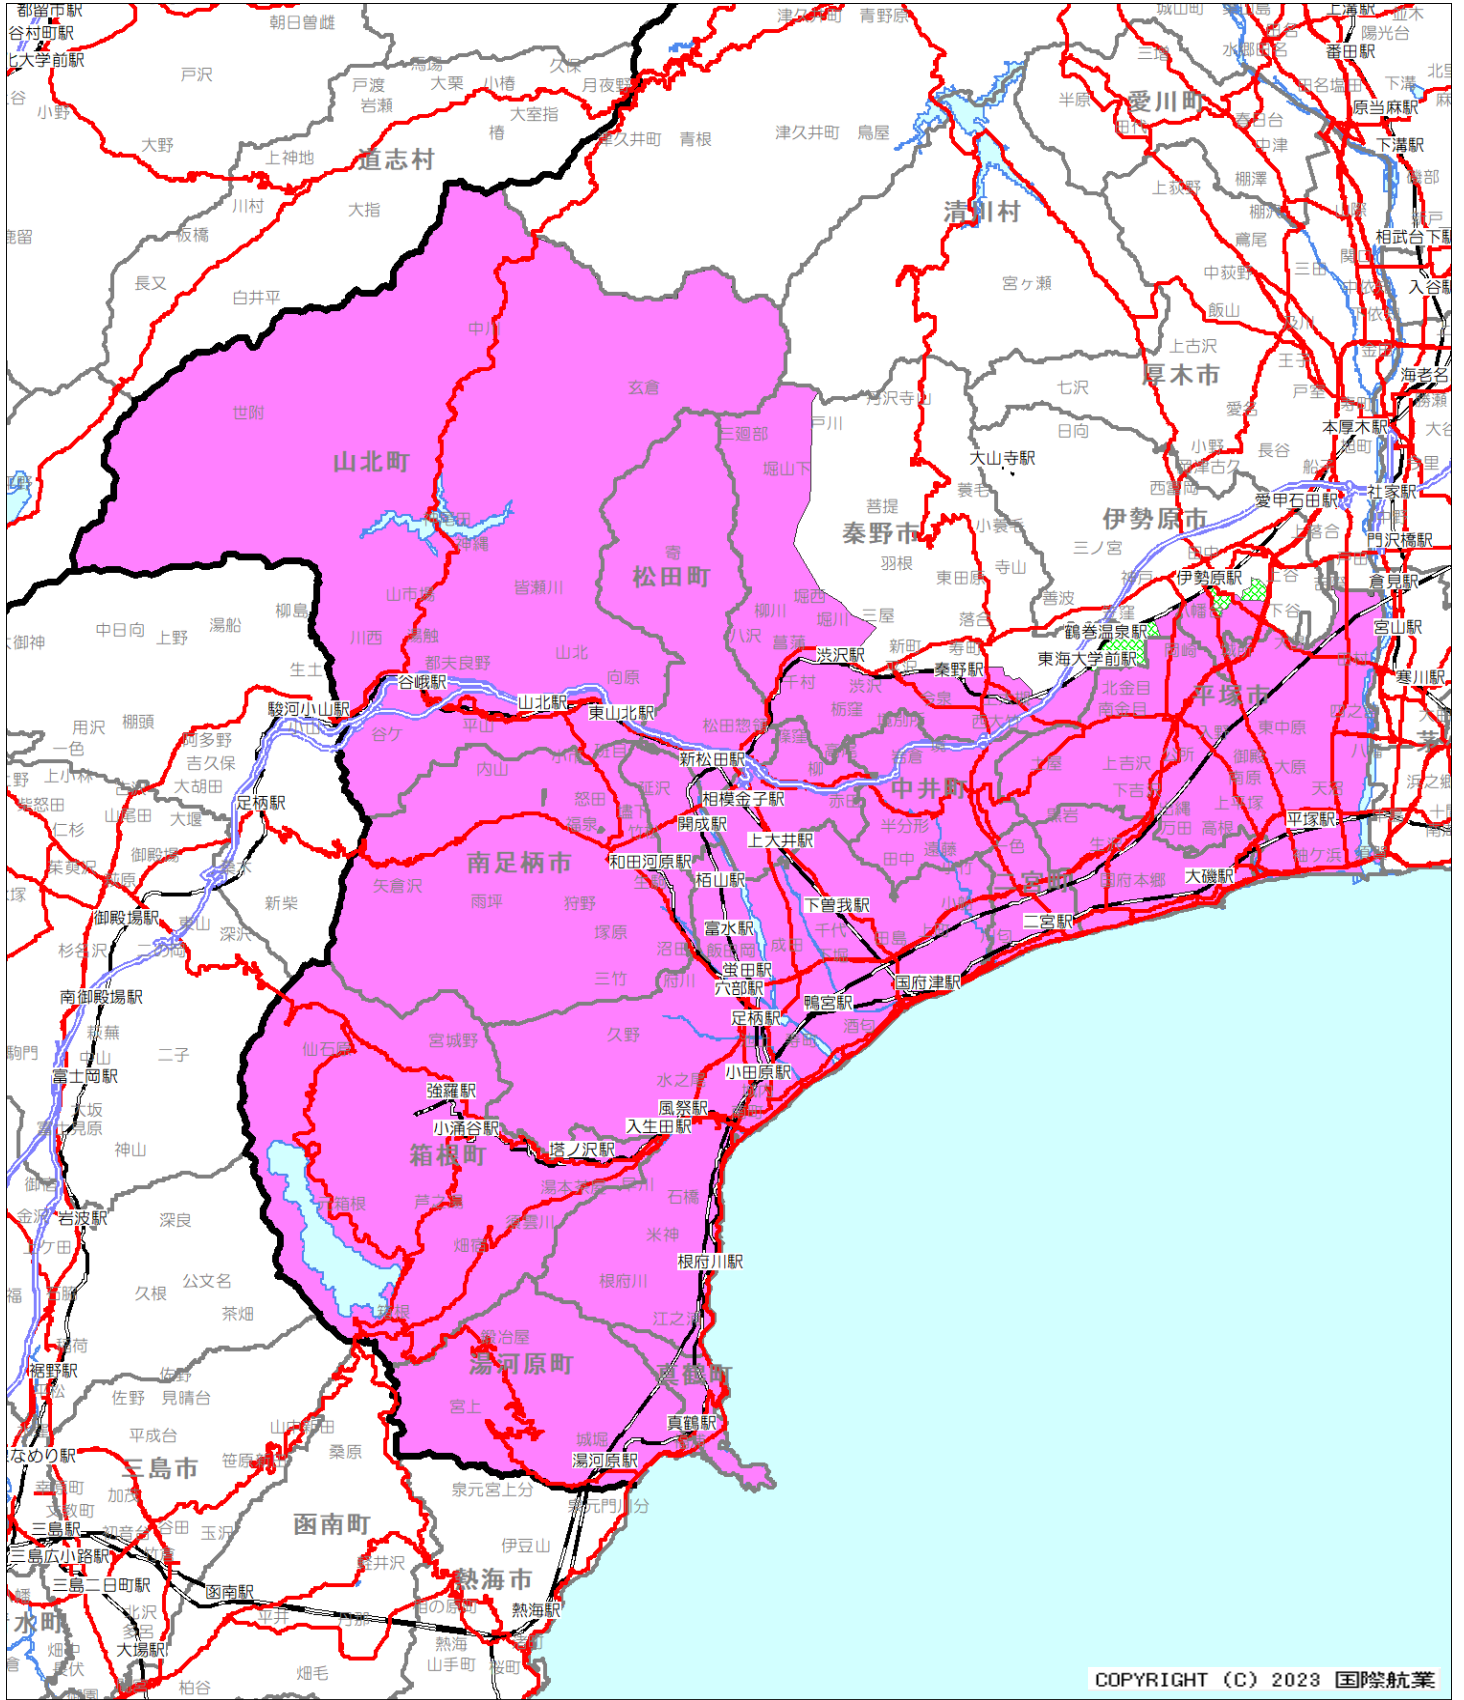

★小田原・平塚・秦野西部エリア (7.0万部)

配布エリア

小田原市・平塚市・南足柄市・中井町・開成町・山北町・松田町・大井町・大磯町・二宮町・箱根町・湯河原町・真鶴町のほぼ全域、秦野市の西部に折込んでいます。

★マークが付いているエリアは、主要2紙折込となります。

2紙に折込

1紙に折込

1紙に折込