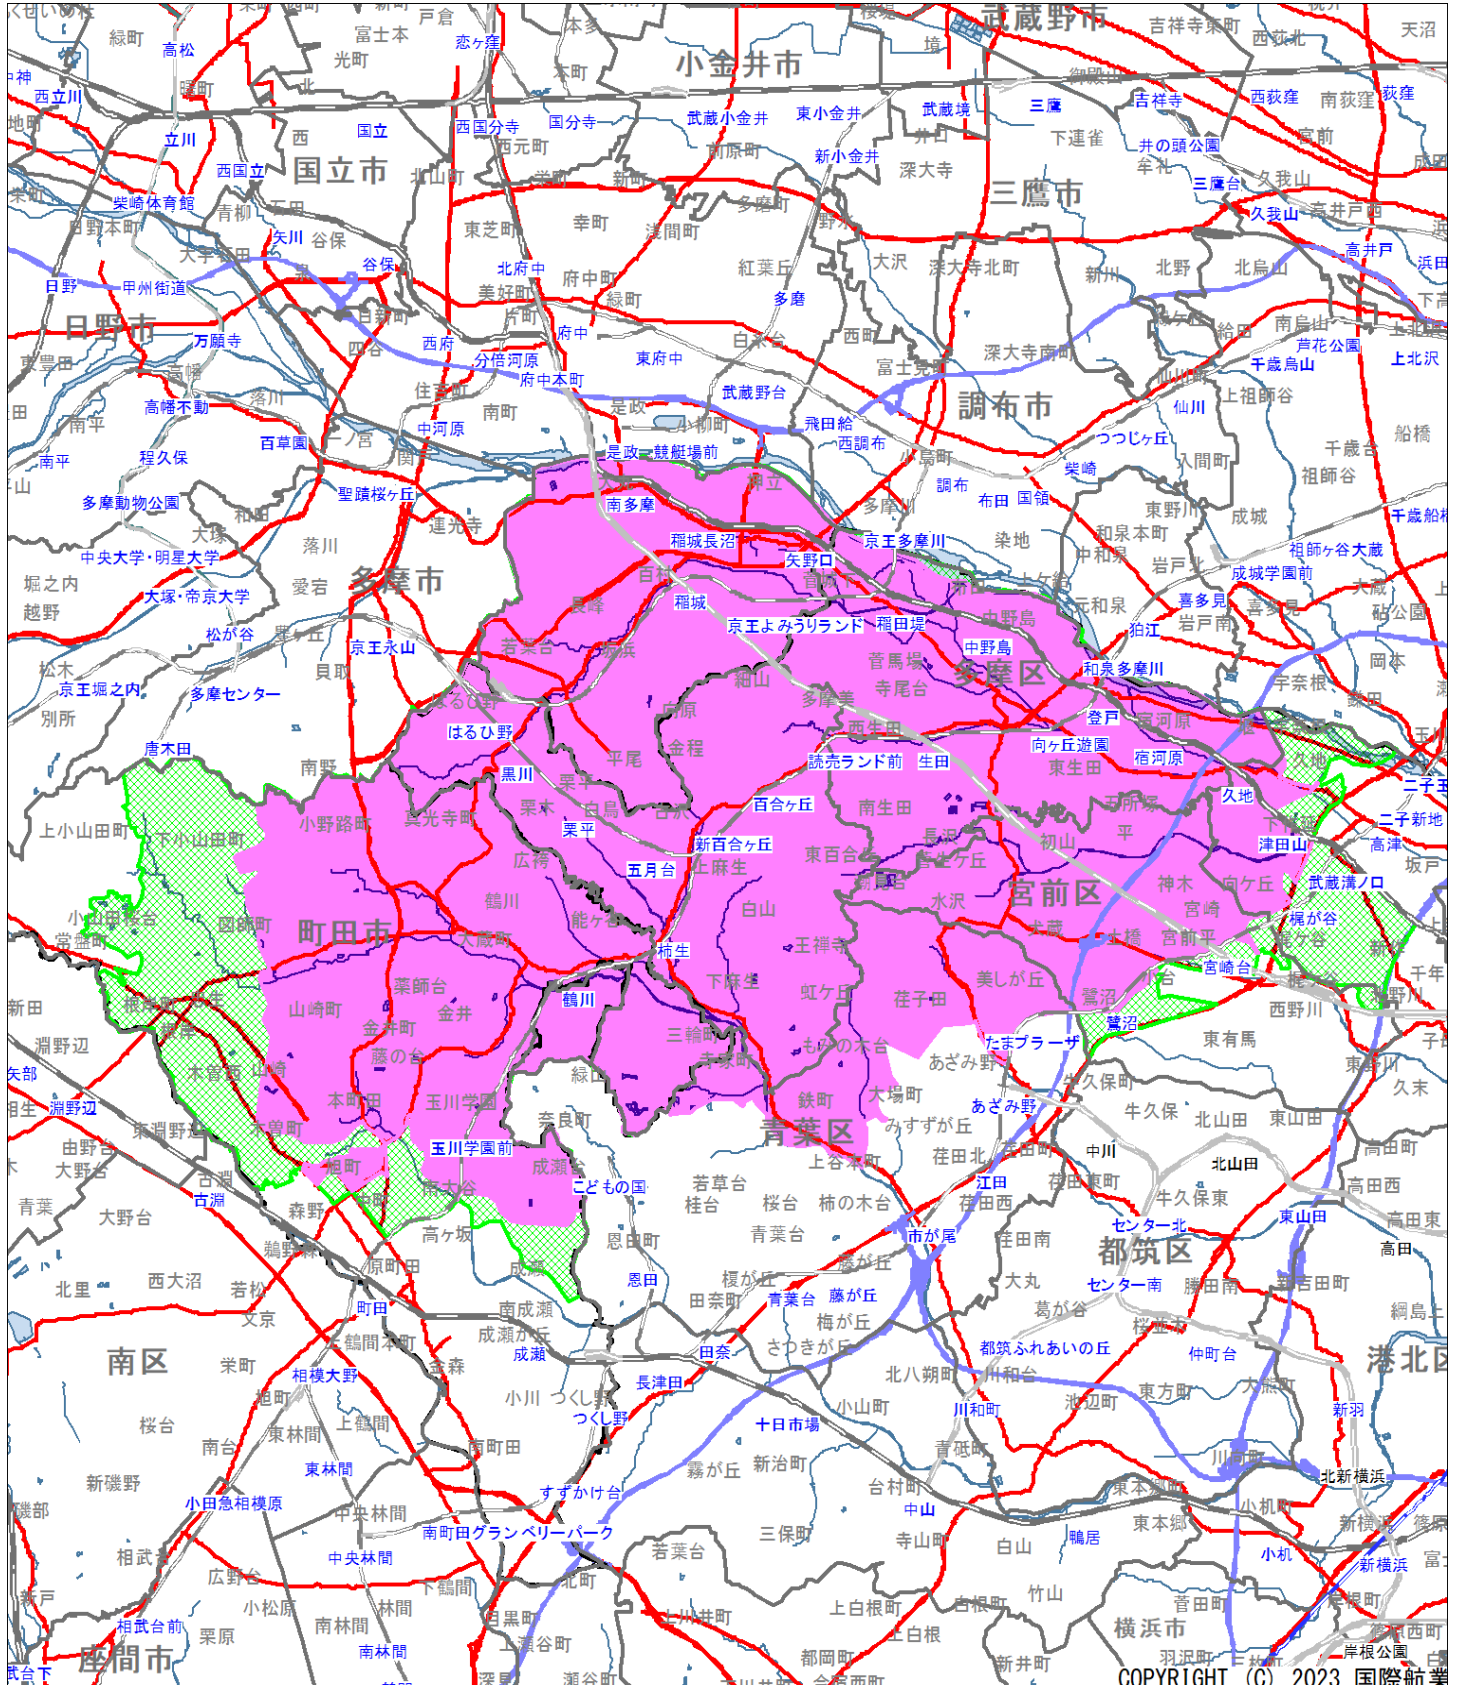

★多摩・麻生・宮前区・稲城・町田北部エリア (7.0万部)

配布エリア

川崎市多摩区・麻生区・稲城市の全域、川崎市宮前区西部、町田市北部、横浜市青葉区の一部に折込んでいます。

★マークが付いているエリアは、主要2紙折込となります。

2紙に折込
 1紙に折込