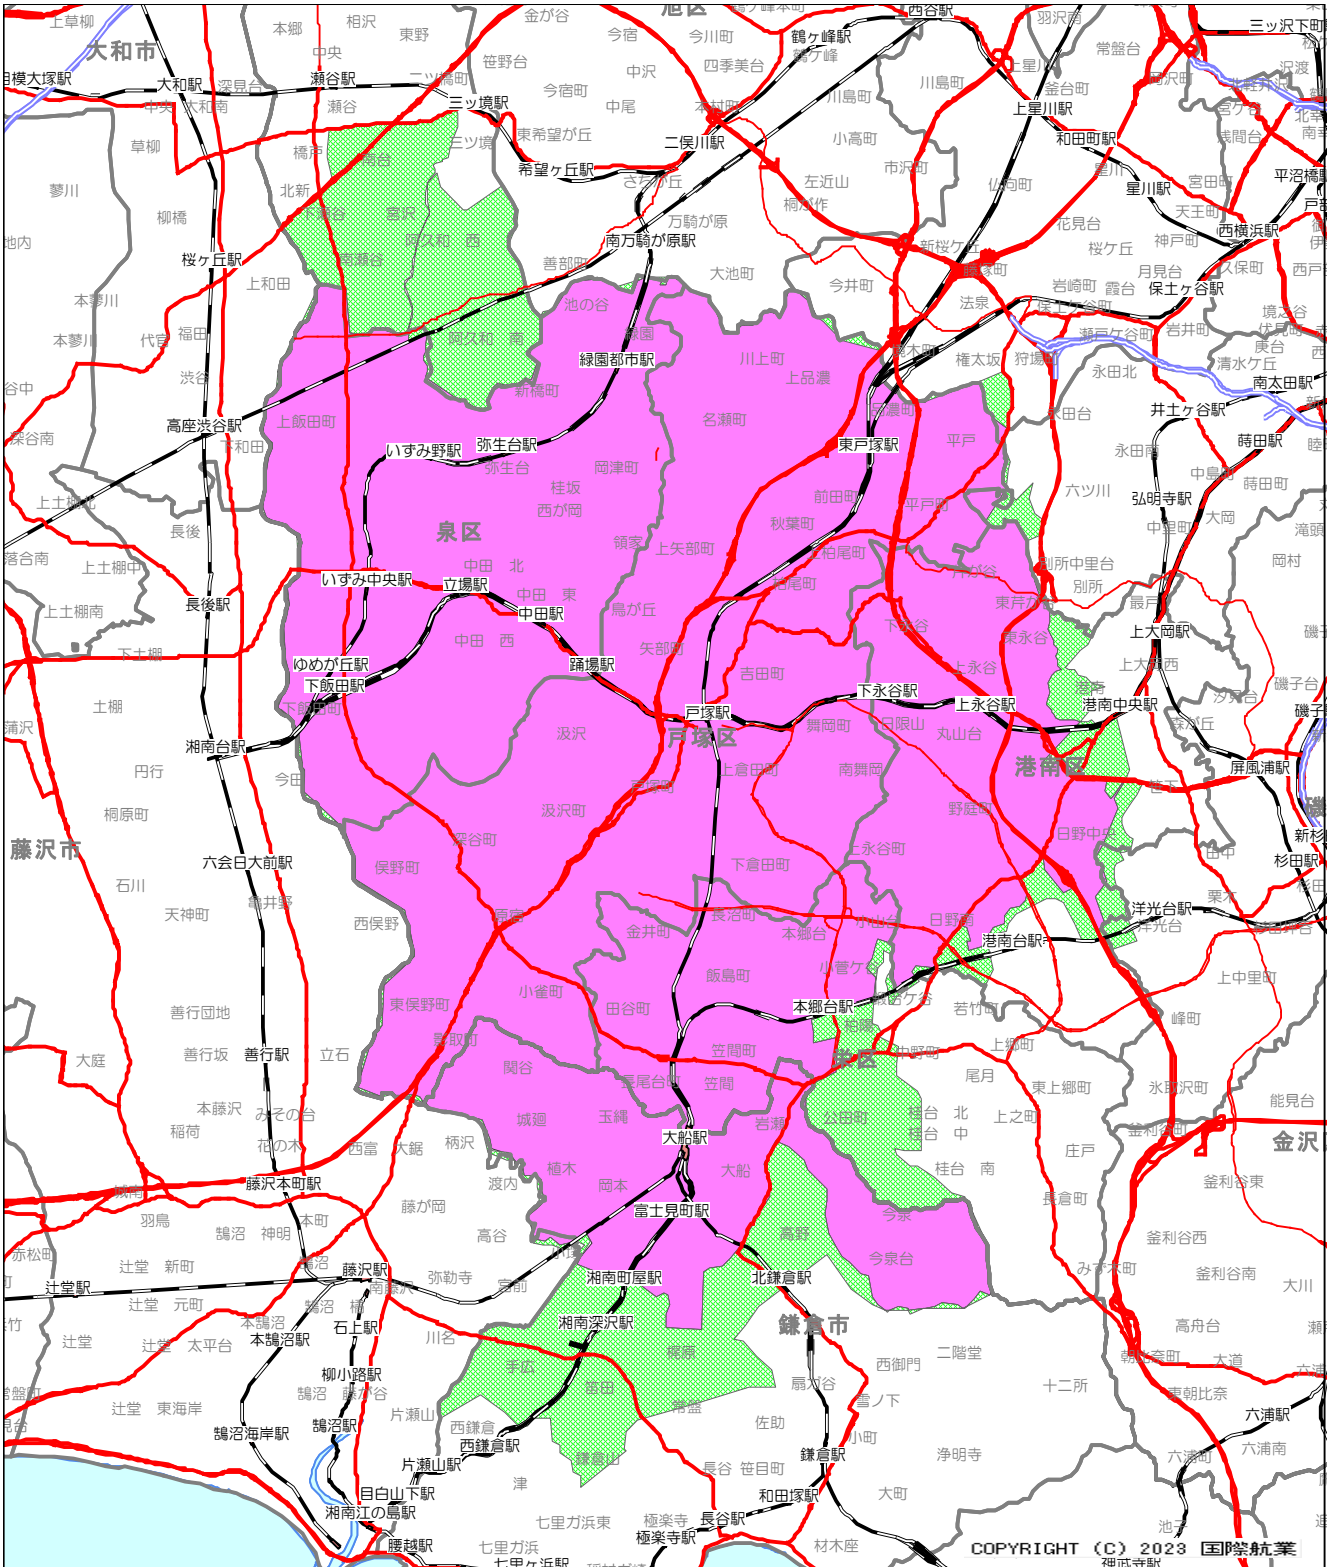

# ★戸塚・泉区エリア (7.0万部)

## 配布エリア

横浜市戸塚区・泉区全域、港南区・栄区・鎌倉市の一部に折込んでいます。

★マークが付いているエリアは、主要2紙折込となります。

2紙に折込

1紙に折込

1紙に折込