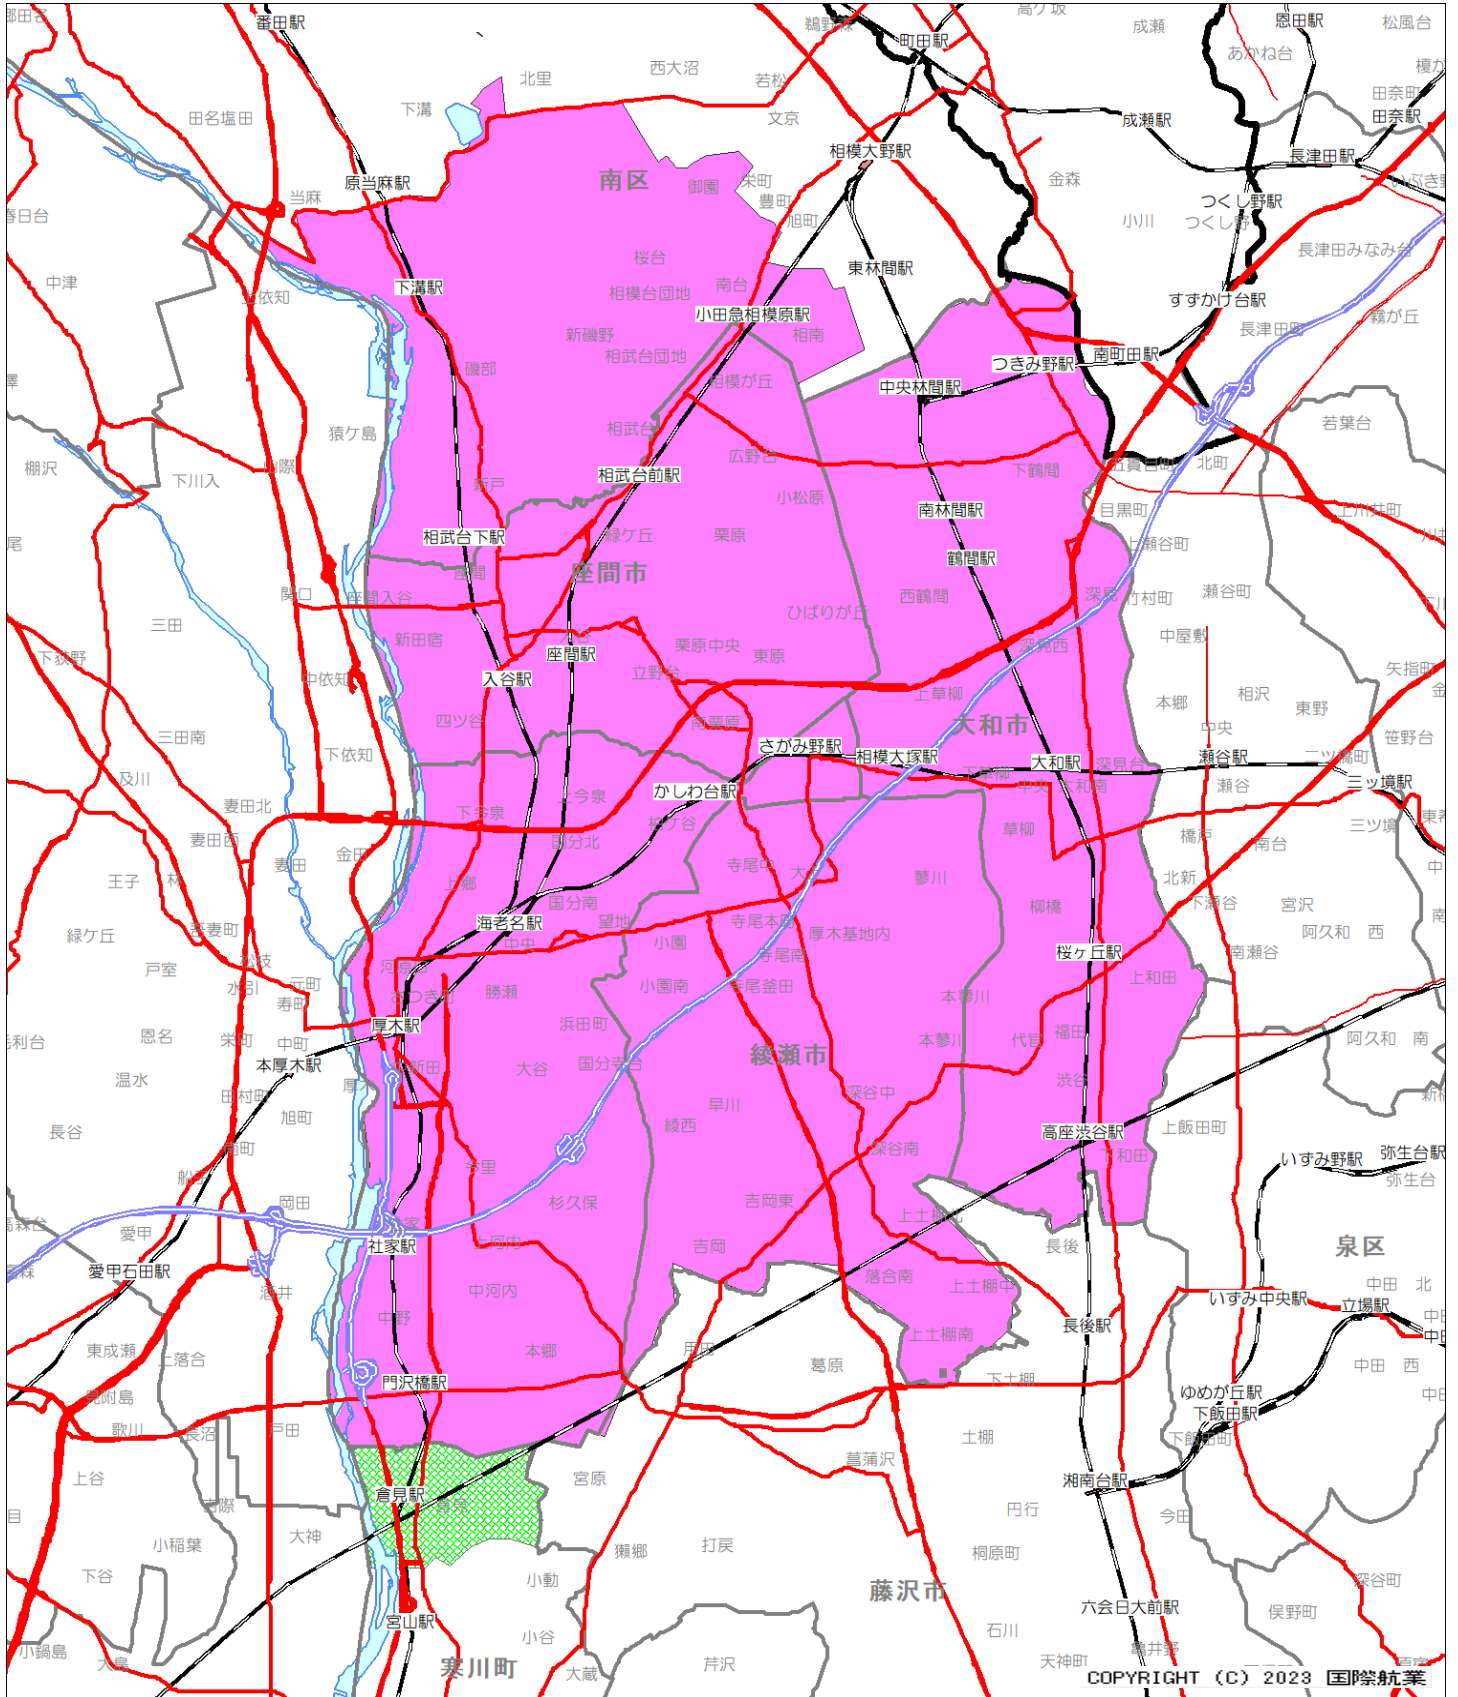

★座間・大和・綾瀬・海老名エリア (7.0万部)

配布エリア

座間市・大和市・綾瀬市・海老名市ほぼ全域、相模原市南区の南部に折込んでいます。

★マークが付いているエリアは、主要2紙折込となります。

2紙に折込

1紙に折込

1紙に折込