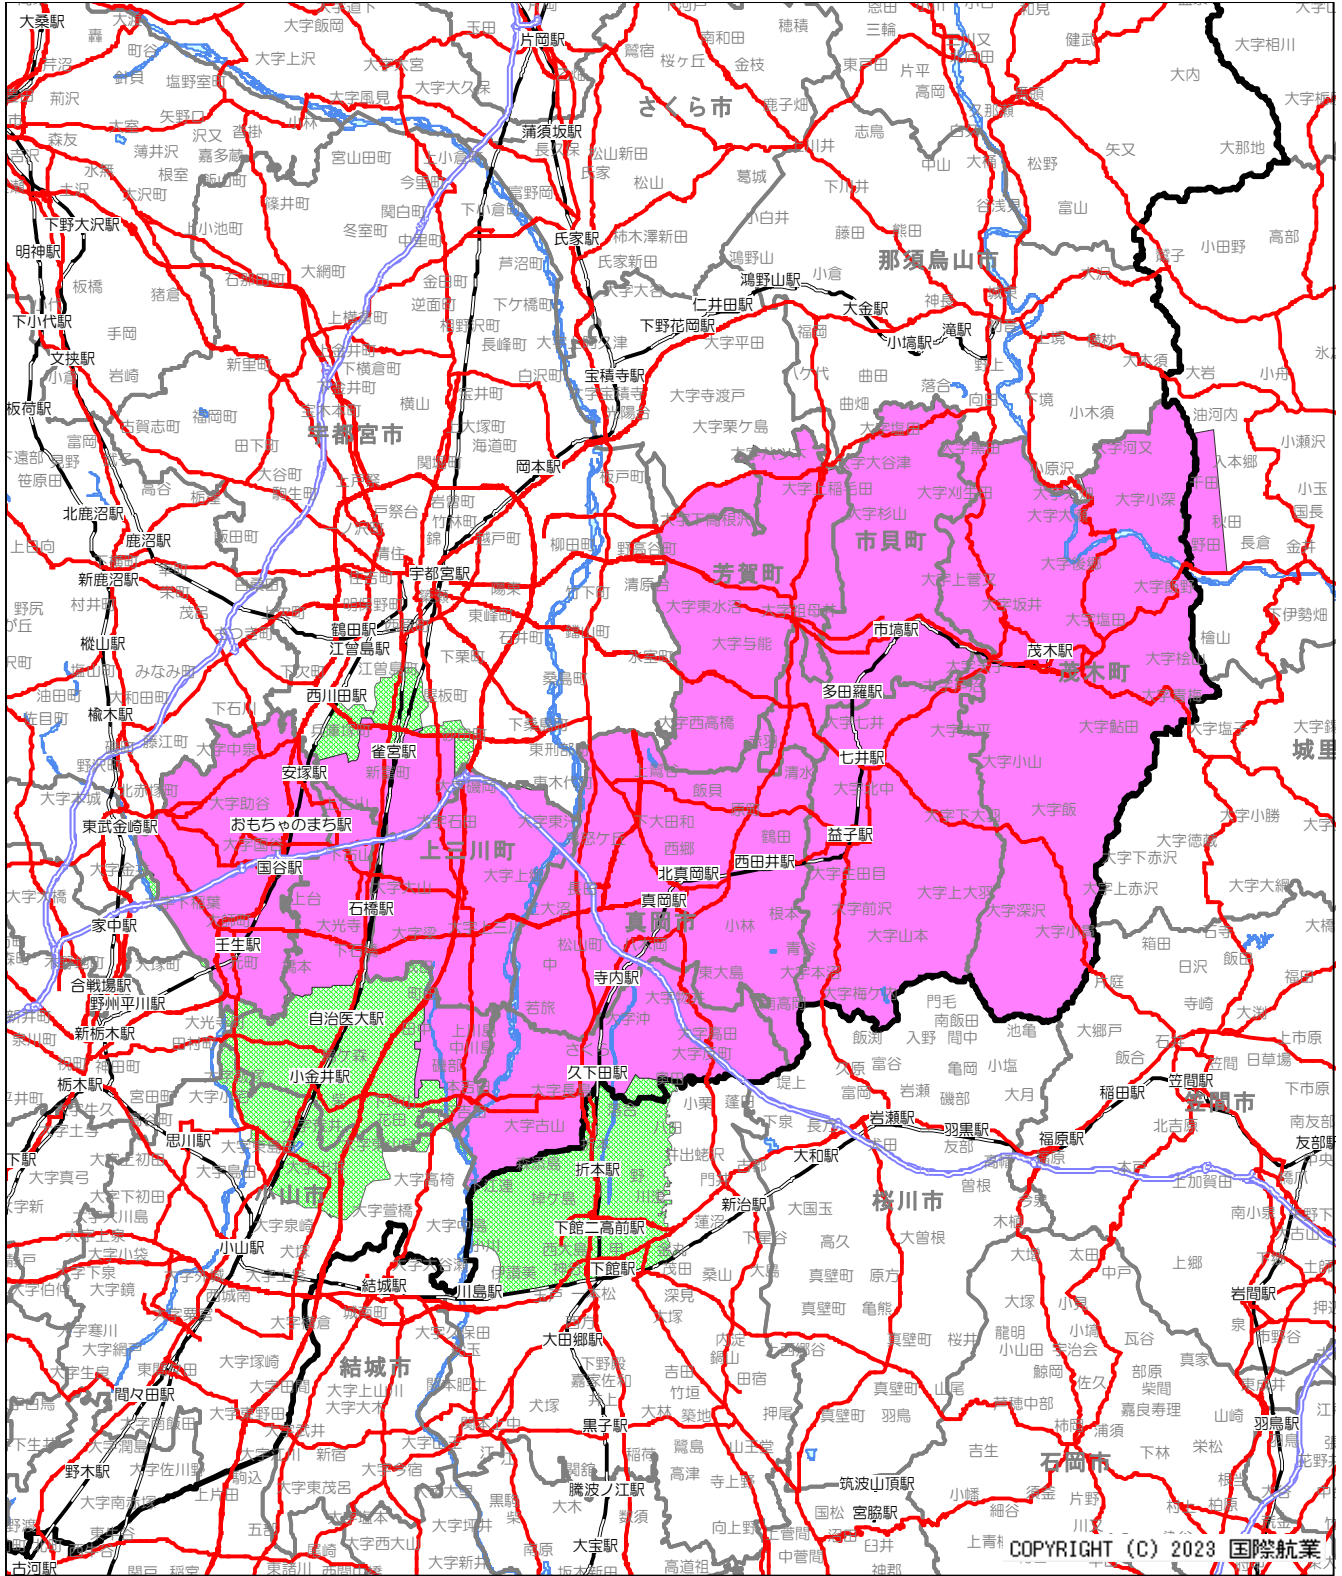

配布エリア

真岡市・益子町・茂木町の全域、芳賀町・市貝町・上三川町・壬生町のほぼ全域及び宇都宮市南東部・下野市・筑西市の一部に折込んでいます。

4紙に折込
 1~3紙に折込