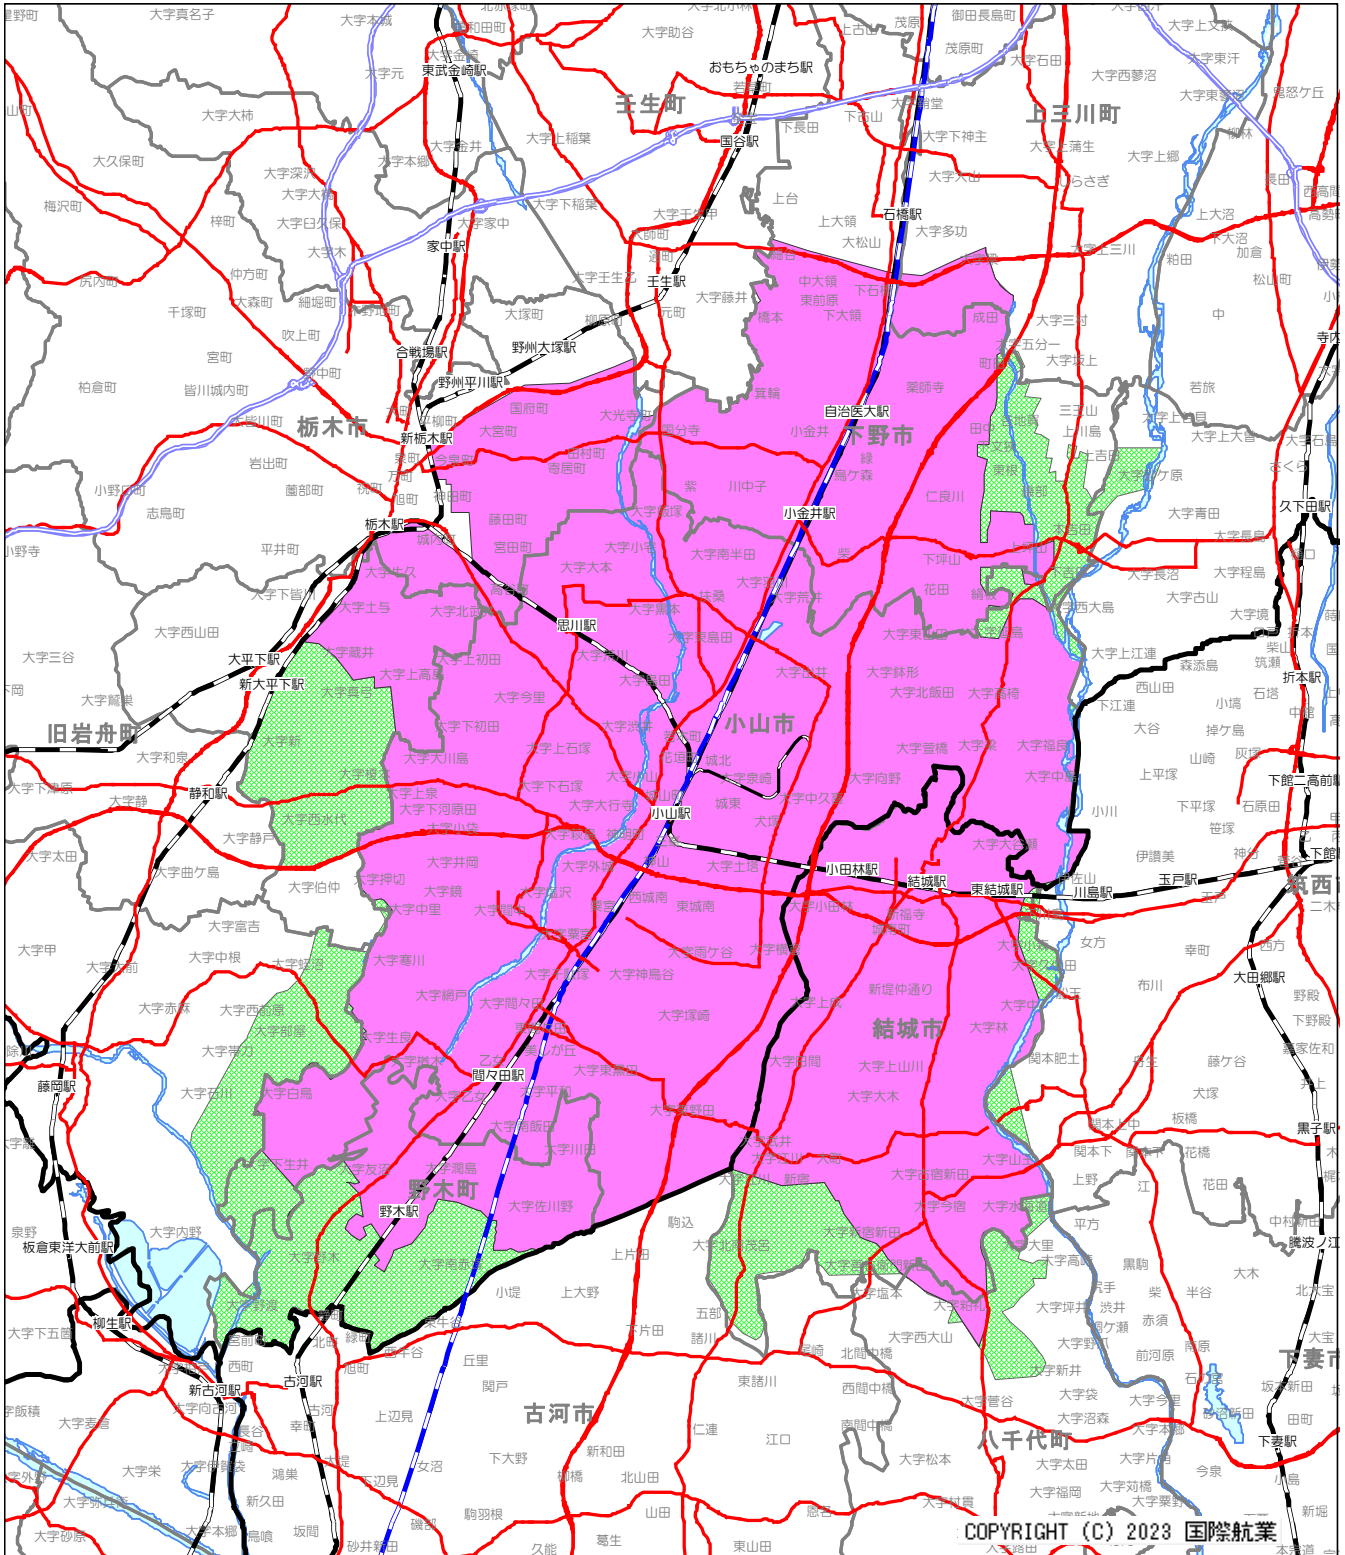

## 配布エリア

小山市・野木町・結城市の全域及び下野市南部、栃木市東部に折込んでいます。

4紙に折込 1~3紙に折込