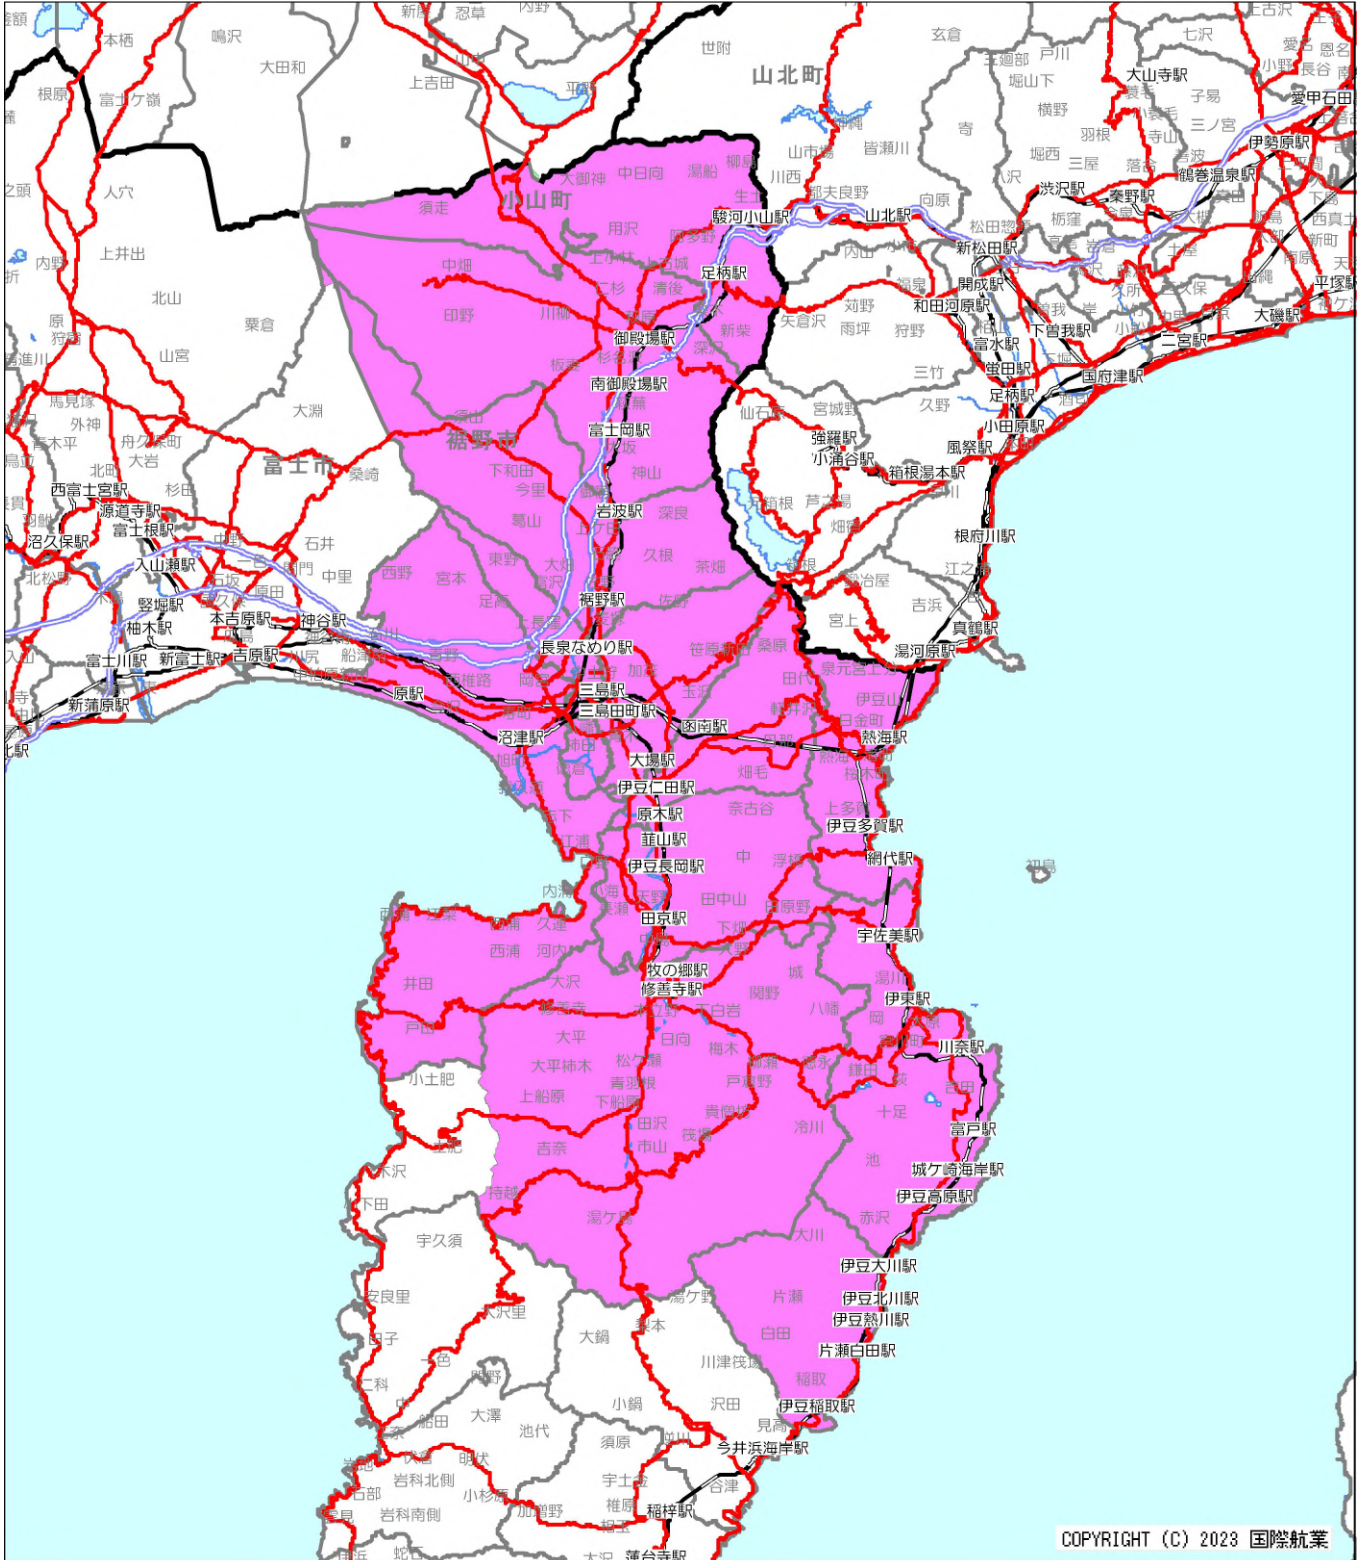

配布エリア

沼津市・御殿場市・小山市・裾野市・三島市・長泉町・清水町・函南町・熱海市・伊東市・伊豆の国市・東伊豆町全域、伊豆市の一部に折り込んでいます。

4紙に折込
  1~3紙に折込