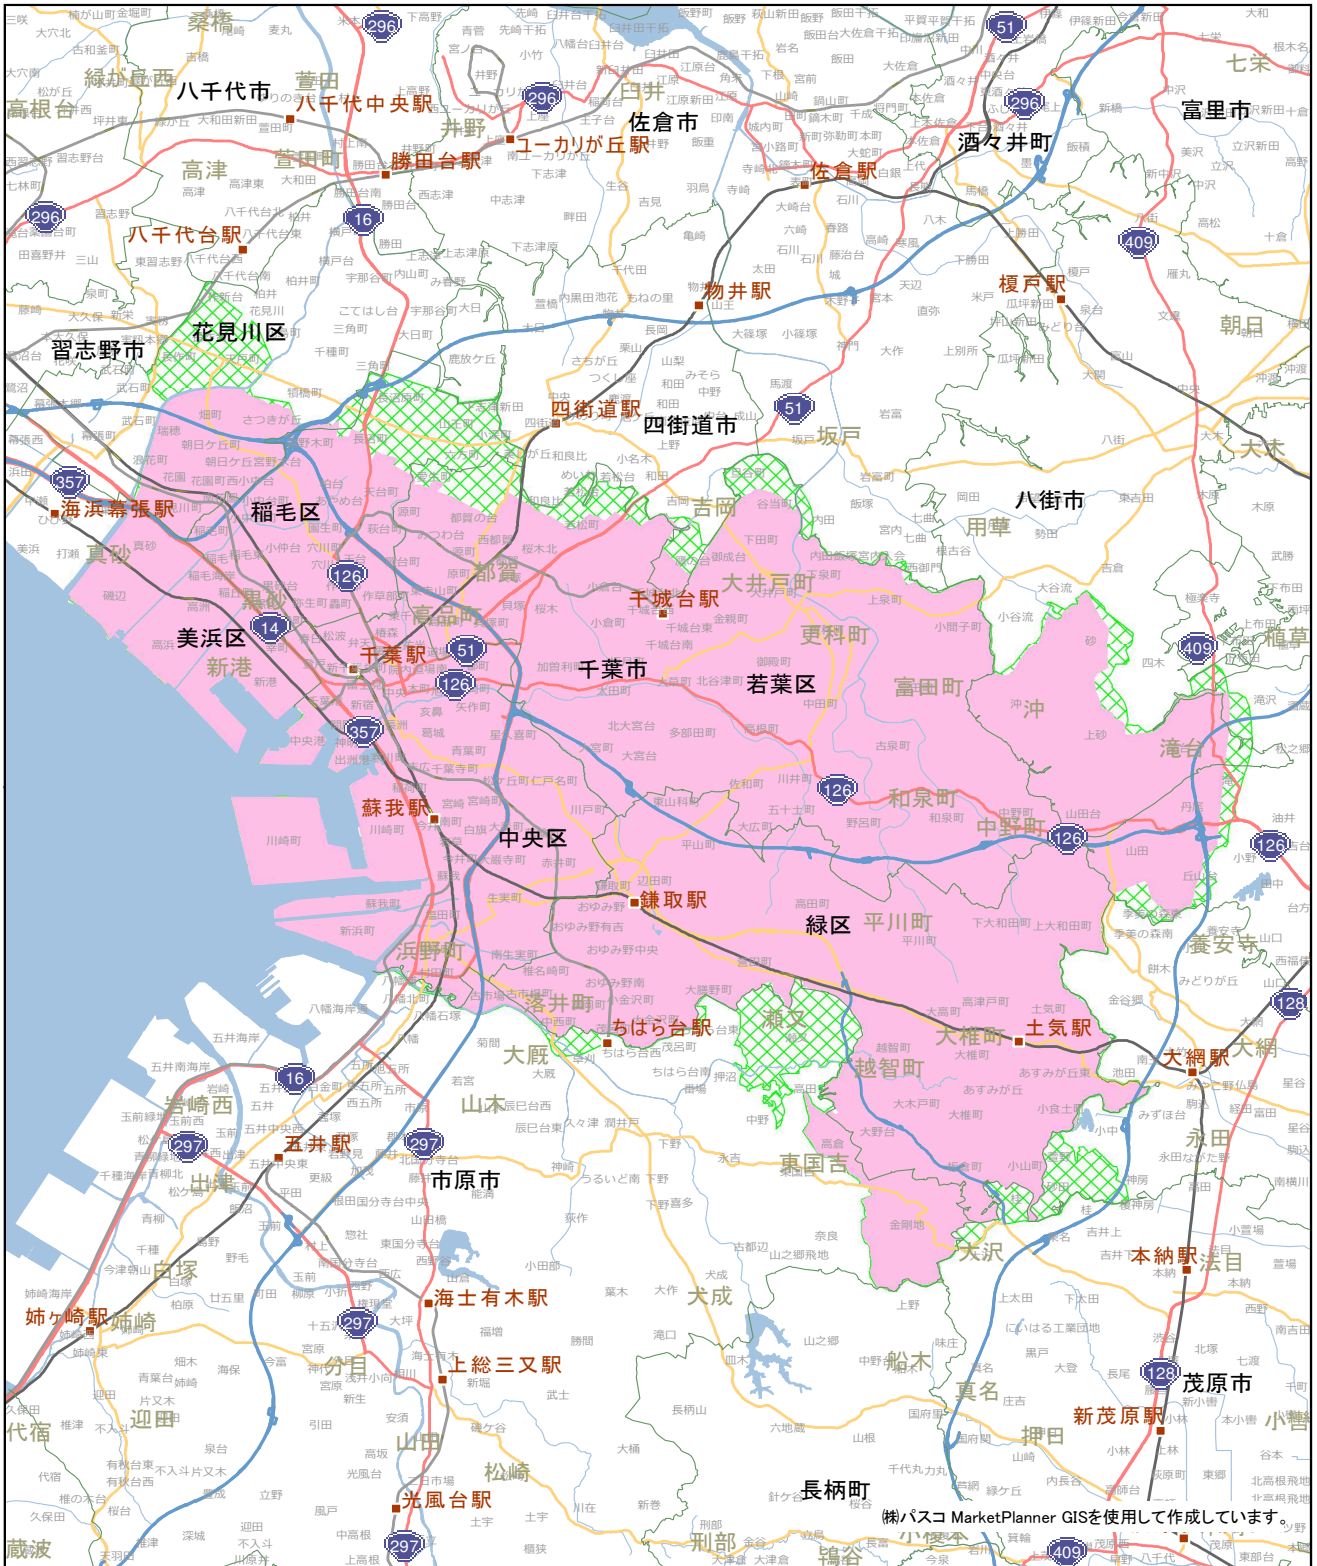

# ★千葉市周辺エリア (7.0万部)

## 配布エリア

千葉市中央区・緑区の全域、若葉区・稲毛区のほぼ全域、美浜区・花見川区・八街市・市原市の一部に折込んでいます。

株/バスコ MarketPlanner GISを使用して作成しています。

2大紙に折込      1紙に折込