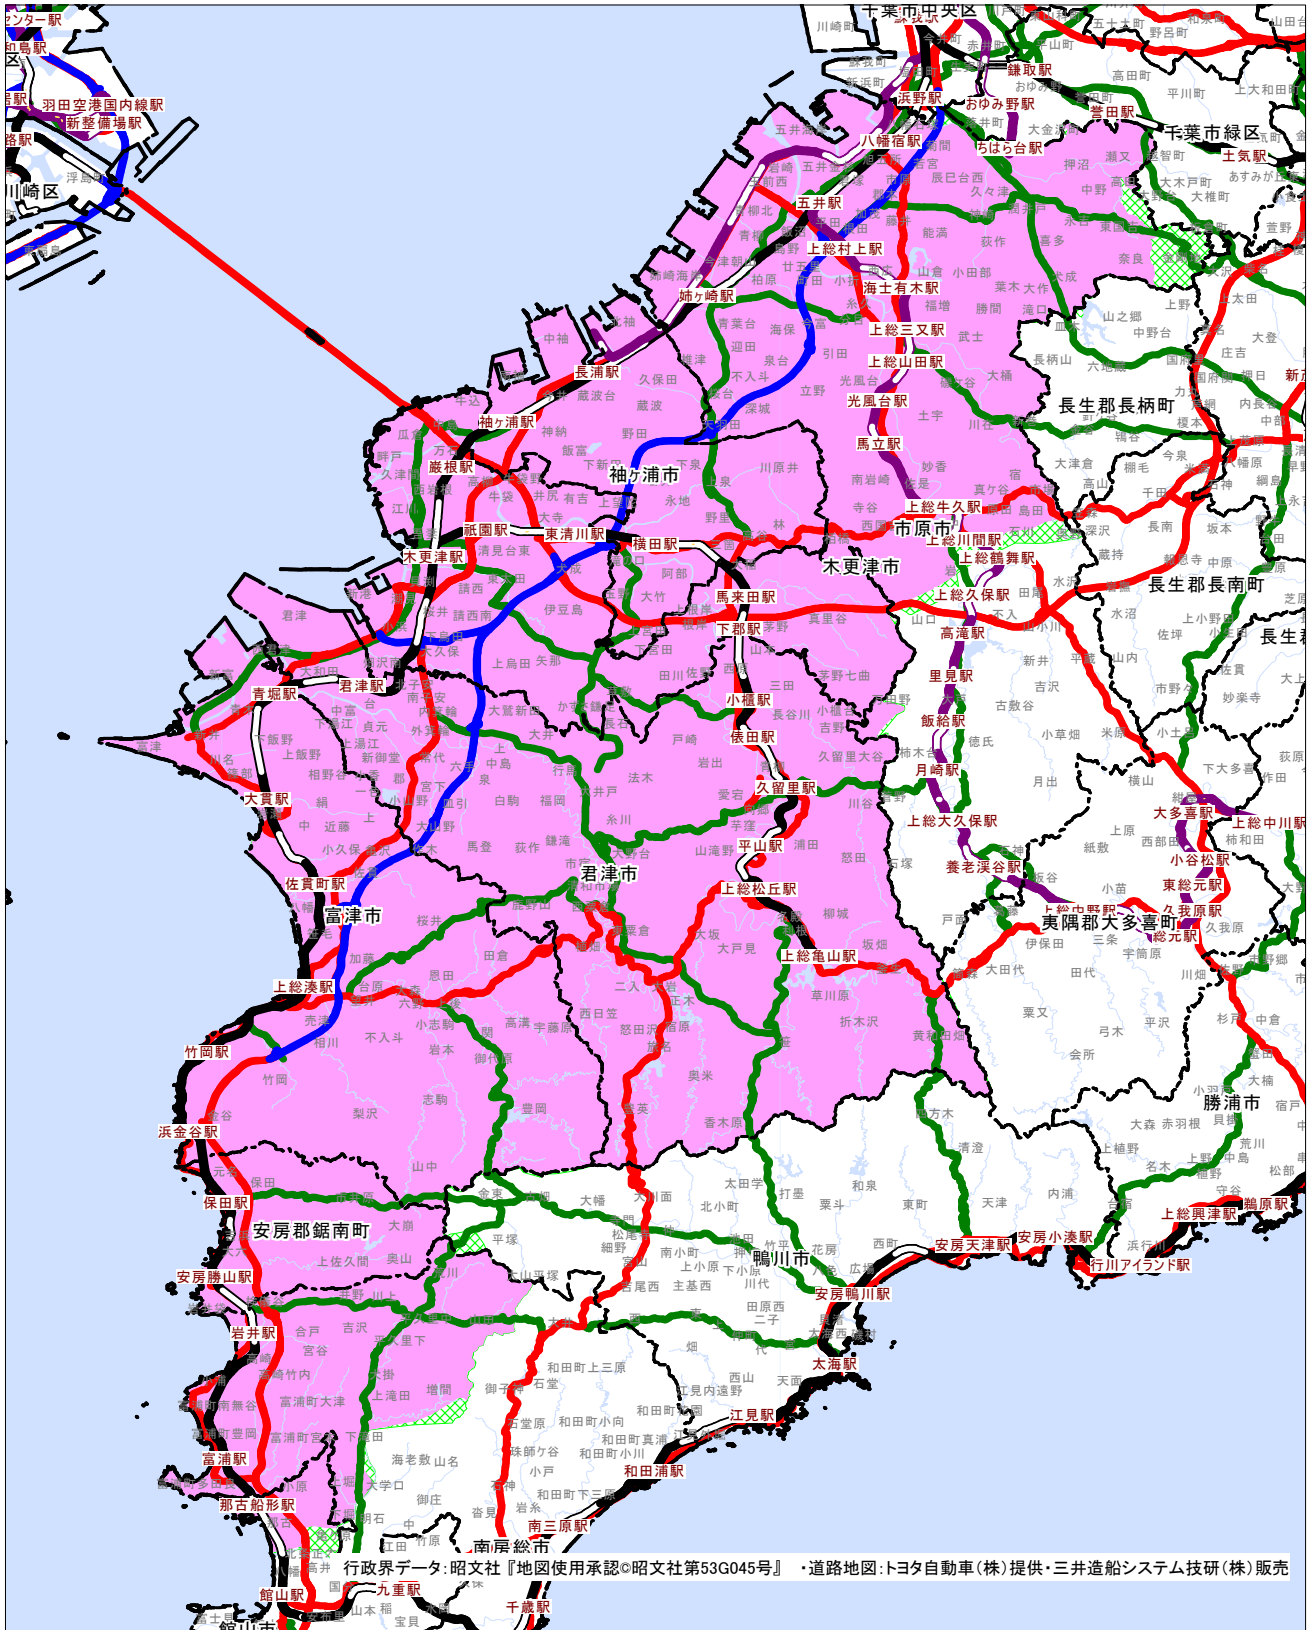

## 配布エリア

袖ヶ浦市・木更津市・君津市・富津市・鋸南町の全域、市原市のほぼ全域、南房総市の一部に折込んでいます。

★マークが付いているエリアは、主要2紙折込となります。

2紙に折込
  1紙に折込

行政界データ: 昭文社『地図使用承認』昭文社第53G045号 | 道路地図: トヨタ自動車(株)提供・三井造船システム技研(株)販売