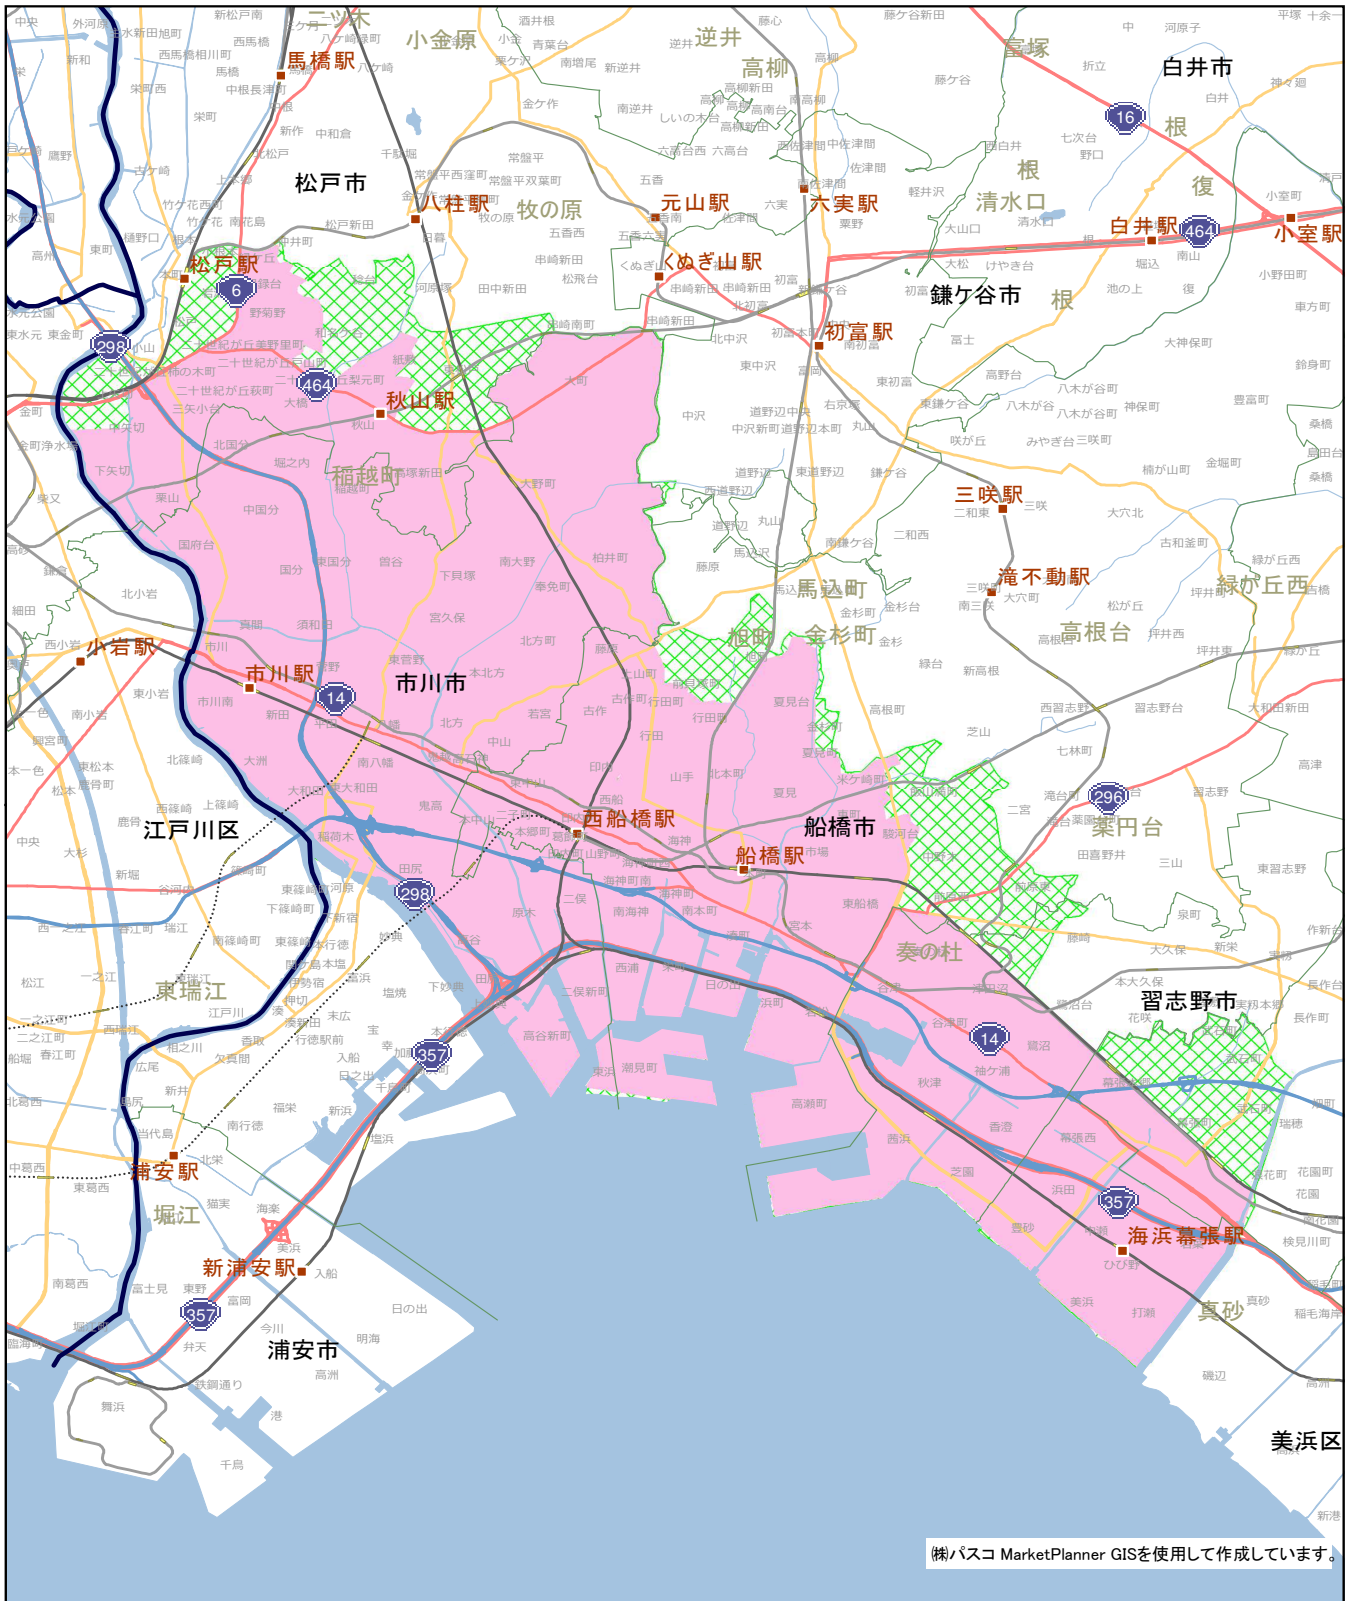

配布エリア

市川市・船橋市・習志野市・松戸市・千葉市美浜区・花見川区の一部に折込んでいます。

㈱バスコ MarketPlanner GISを使用して作成しています。

2紙に折込 1紙に折込