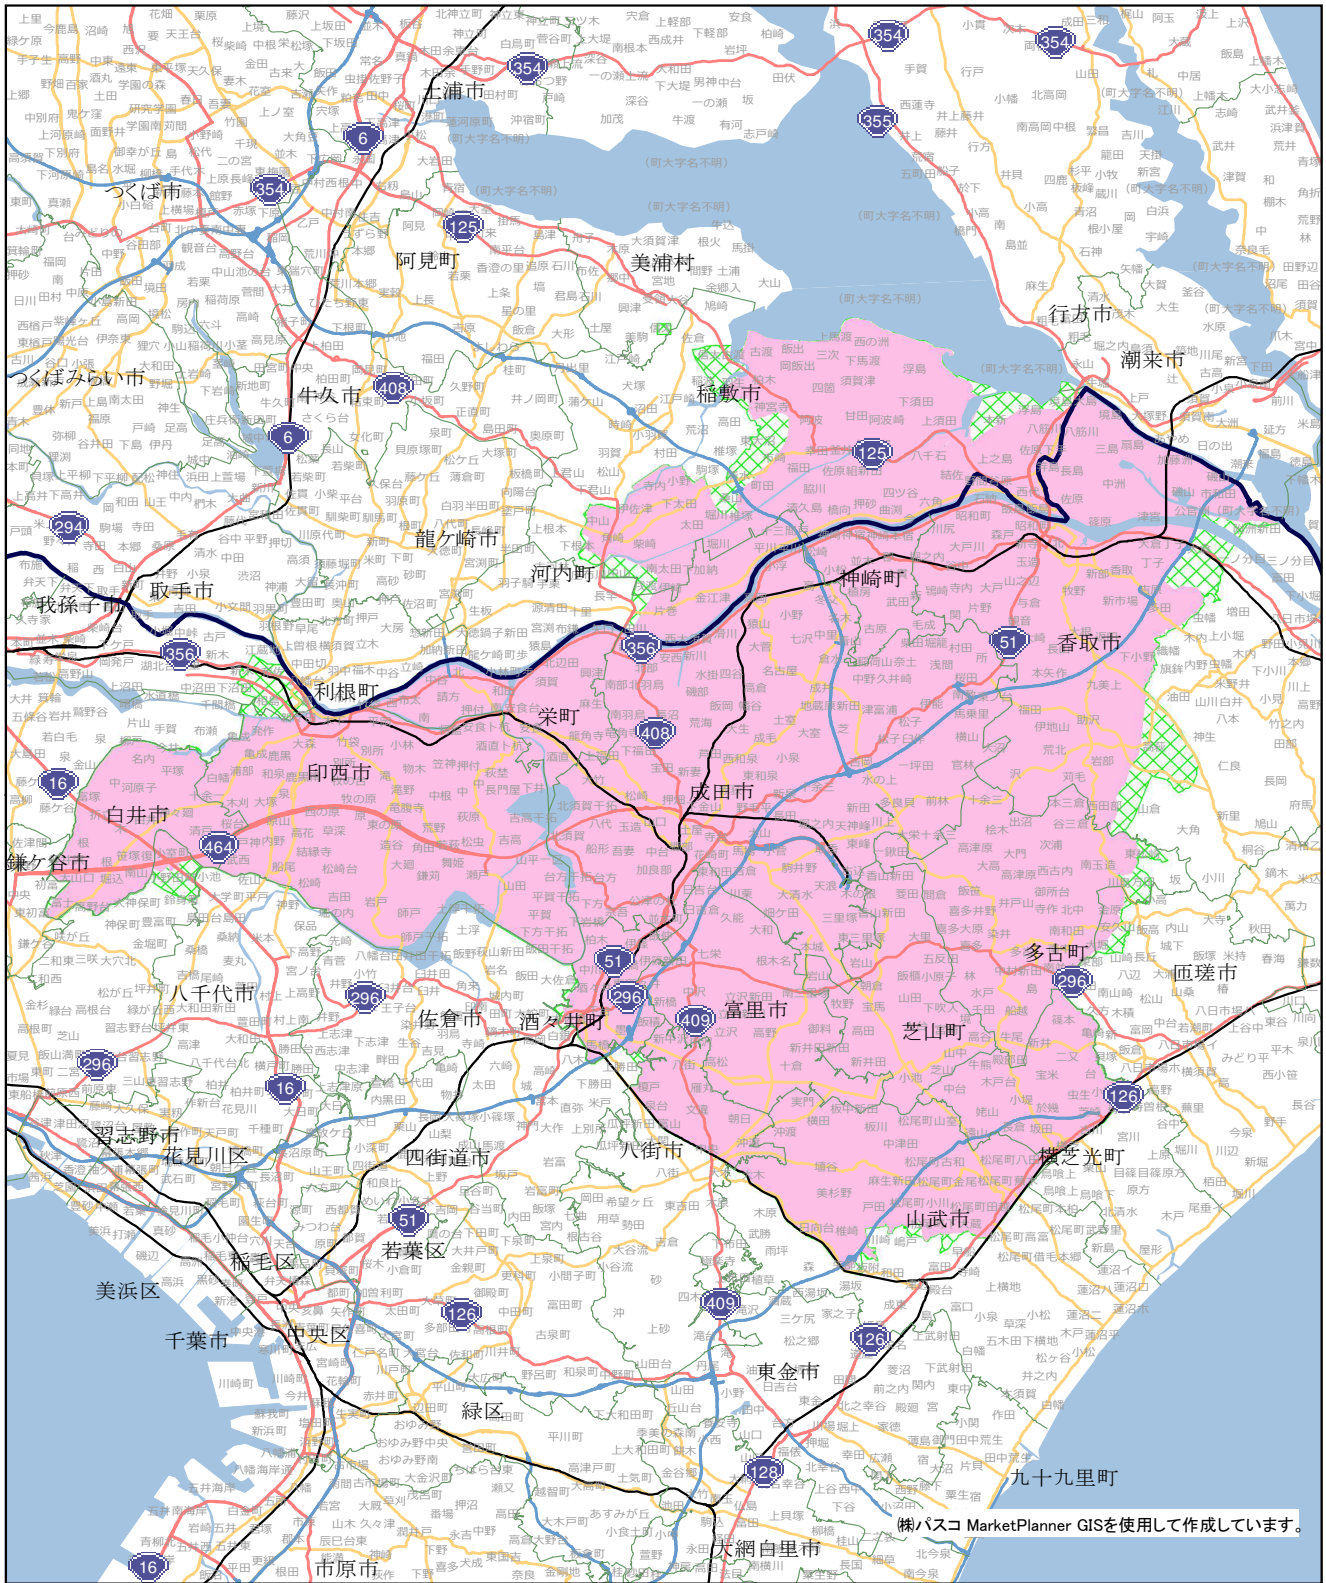

配布エリア

成田市・富里市・印西市・白井市・酒々井町・栄町・神崎町・芝山町の全域、多古町のほぼ全域、船橋市・香取市・稲敷市・山武市・八街市・横芝光町・河内町の一部に折込んでいます。

(株)パスコ MarketPlanner GISを使用して作成しています。

2大紙に折込
 1紙に折込