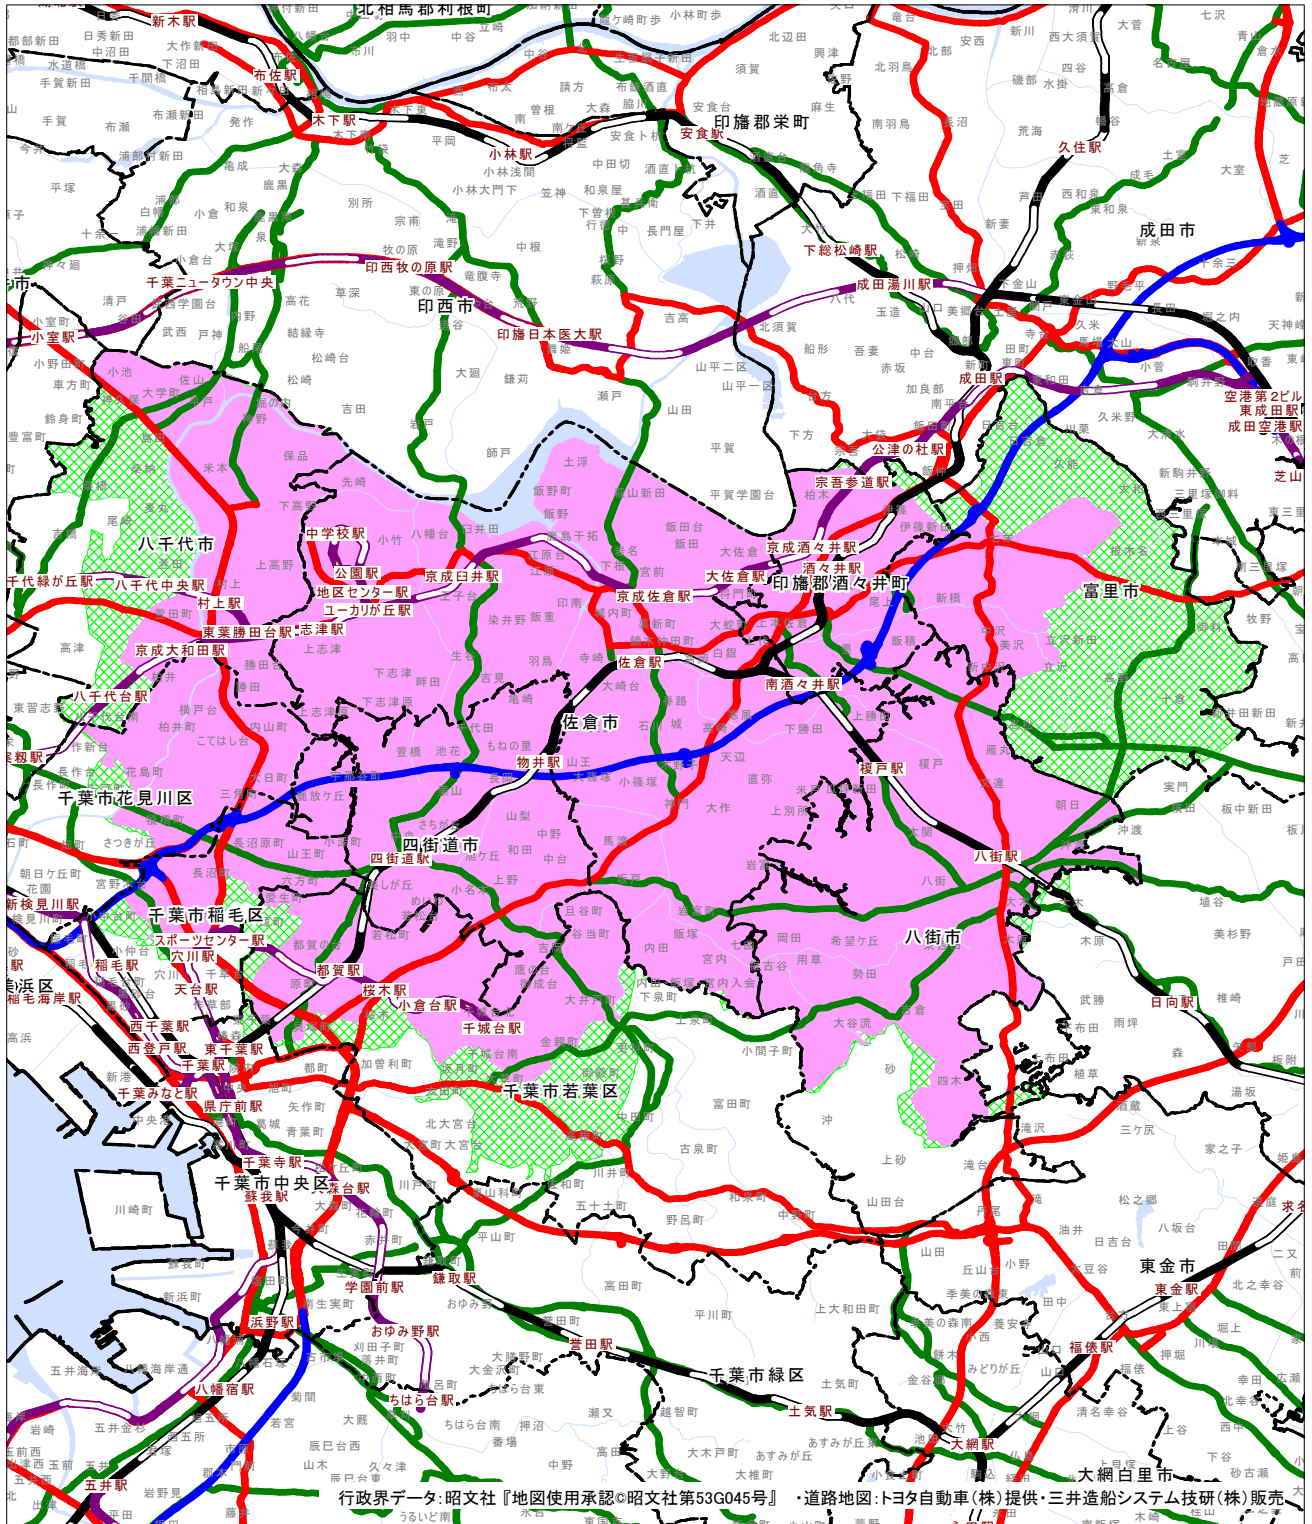

配布エリア

四街道市・佐倉市・酒々井町の全域、若葉区・八街市のほぼ全域、花見川区・稲毛区・八千代市・富里市の一部に折込んでいます。

★マークが付いているエリアは、主要2紙折込となります。

■ 2紙に折込 ■ 1紙に折込