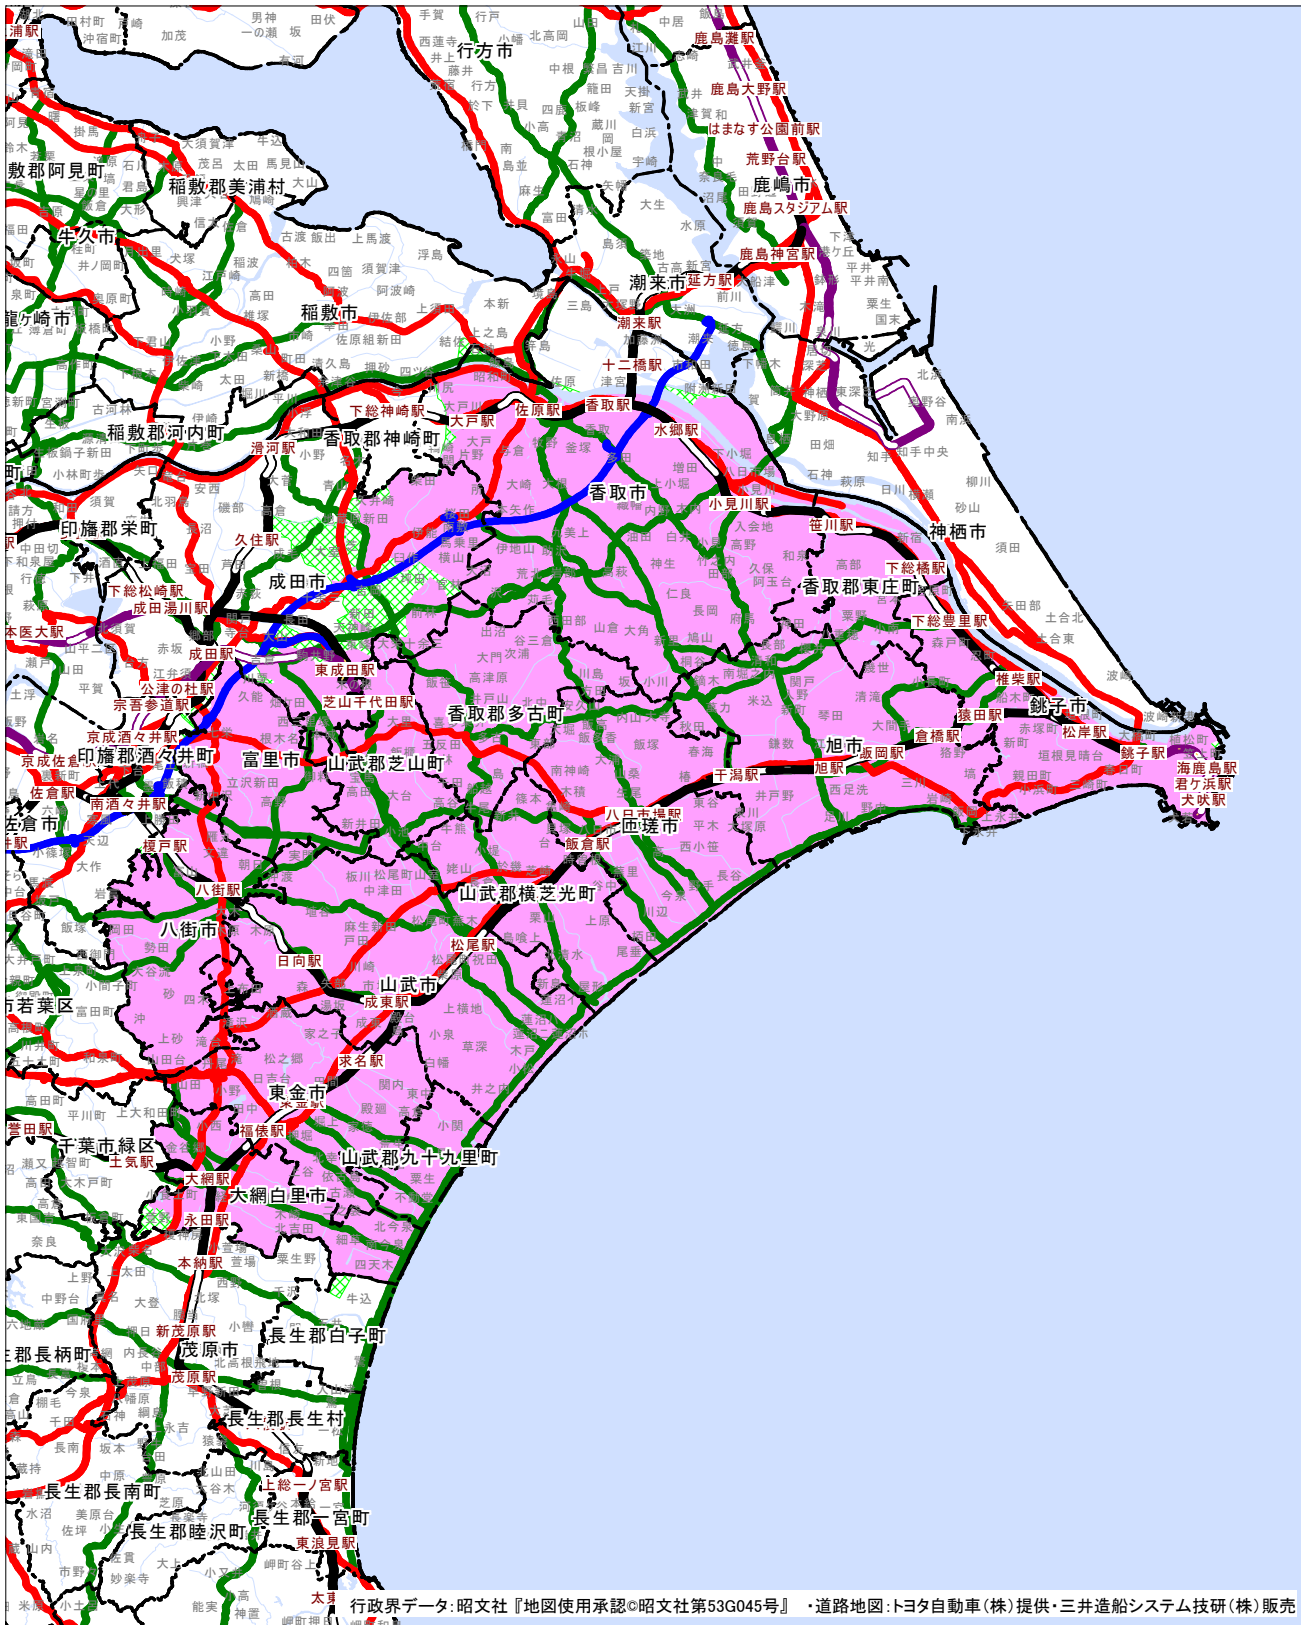

配布エリア

東金市・山武市・八街市・富里市・匝瑳市・旭市・銚子市・芝山町・多古町・東庄町・横芝光町・九十九里町の全域、香取市・大網白里市のほぼ全域、成田市の一部に折込んでいます。

★マークが付いているエリアは、主要2紙折込となります。

2紙に折込 1紙に折込