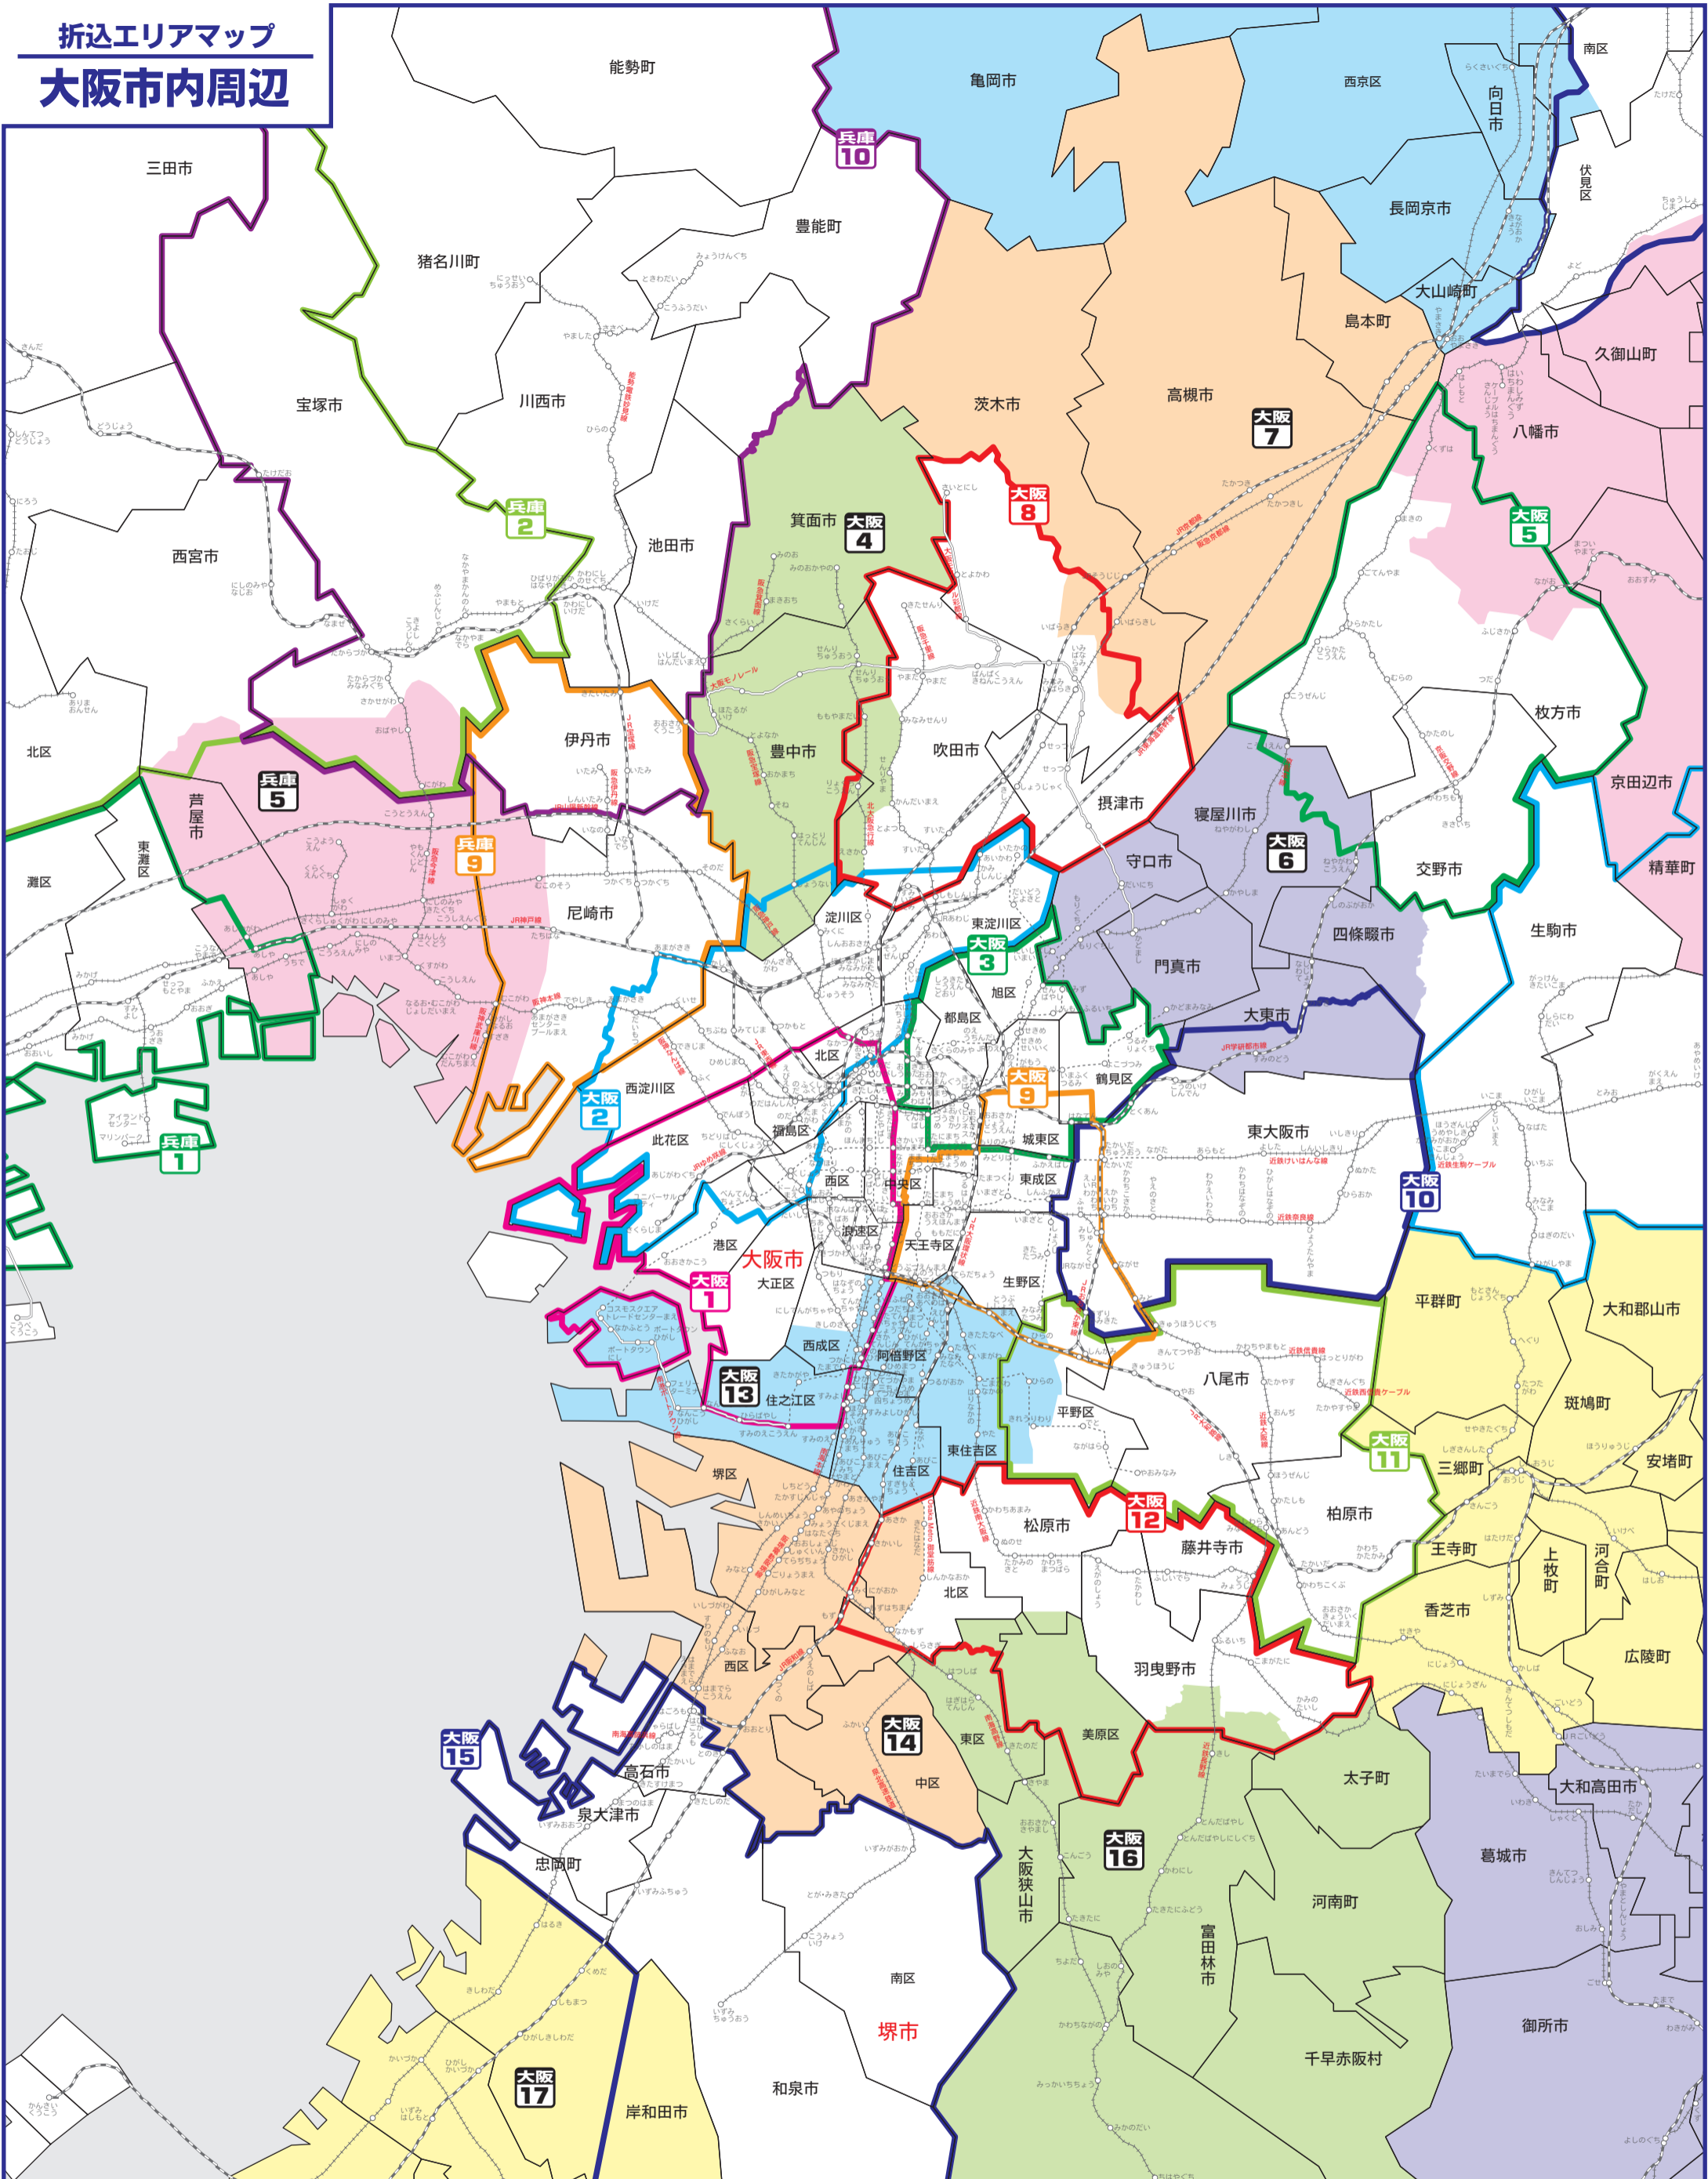

折込エリアマップ 大阪市内周辺

- | | | | | | |
|---------------------------------|---------------------------------|------------------------------|--------------------------------|-------------------------------|-----------------------------|
| 大阪 1 西区・港・大正周辺エリア | 大阪 5 枚方・交野・寝屋川北部エリア | 大阪 9 天王寺・生野・東成・城東南エリア | 大阪 13 阿倍野・住吉・東住吉・住之江エリア | 大阪 17 岸和田・貝塚・泉佐野・泉南エリア | 兵庫 2 神戸北区・三田・宝塚周辺エリア |
| 大阪 2 西淀川・淀川・東淀川・福島・此花エリア | 大阪 6 守口・門真・寝屋川・大東・四條畷エリア | 大阪 10 東大阪・大東南エリア | 大阪 14 堺区・西区・中区エリア | 兵庫 5 西宮・芦屋エリア | 兵庫 9 尼崎・伊丹エリア |
| 大阪 3 都島・旭・城東・鶴見周辺エリア | 大阪 7 高槻・島本・茨木東部エリア | 大阪 11 八尾・柏原・平野エリア | 大阪 15 泉大津・高石・和泉・南区エリア | 兵庫 10 川西・池田・宝塚・伊丹エリア | |
| 大阪 4 豊中・箕面エリア | 大阪 8 吹田・摂津・茨木西部エリア | 大阪 12 松原・藤井寺・北区周辺エリア | 大阪 16 富田林・河内長野・東区周辺エリア | | |

※上記以外のエリアは裏面をご覧ください。

各7万部発行