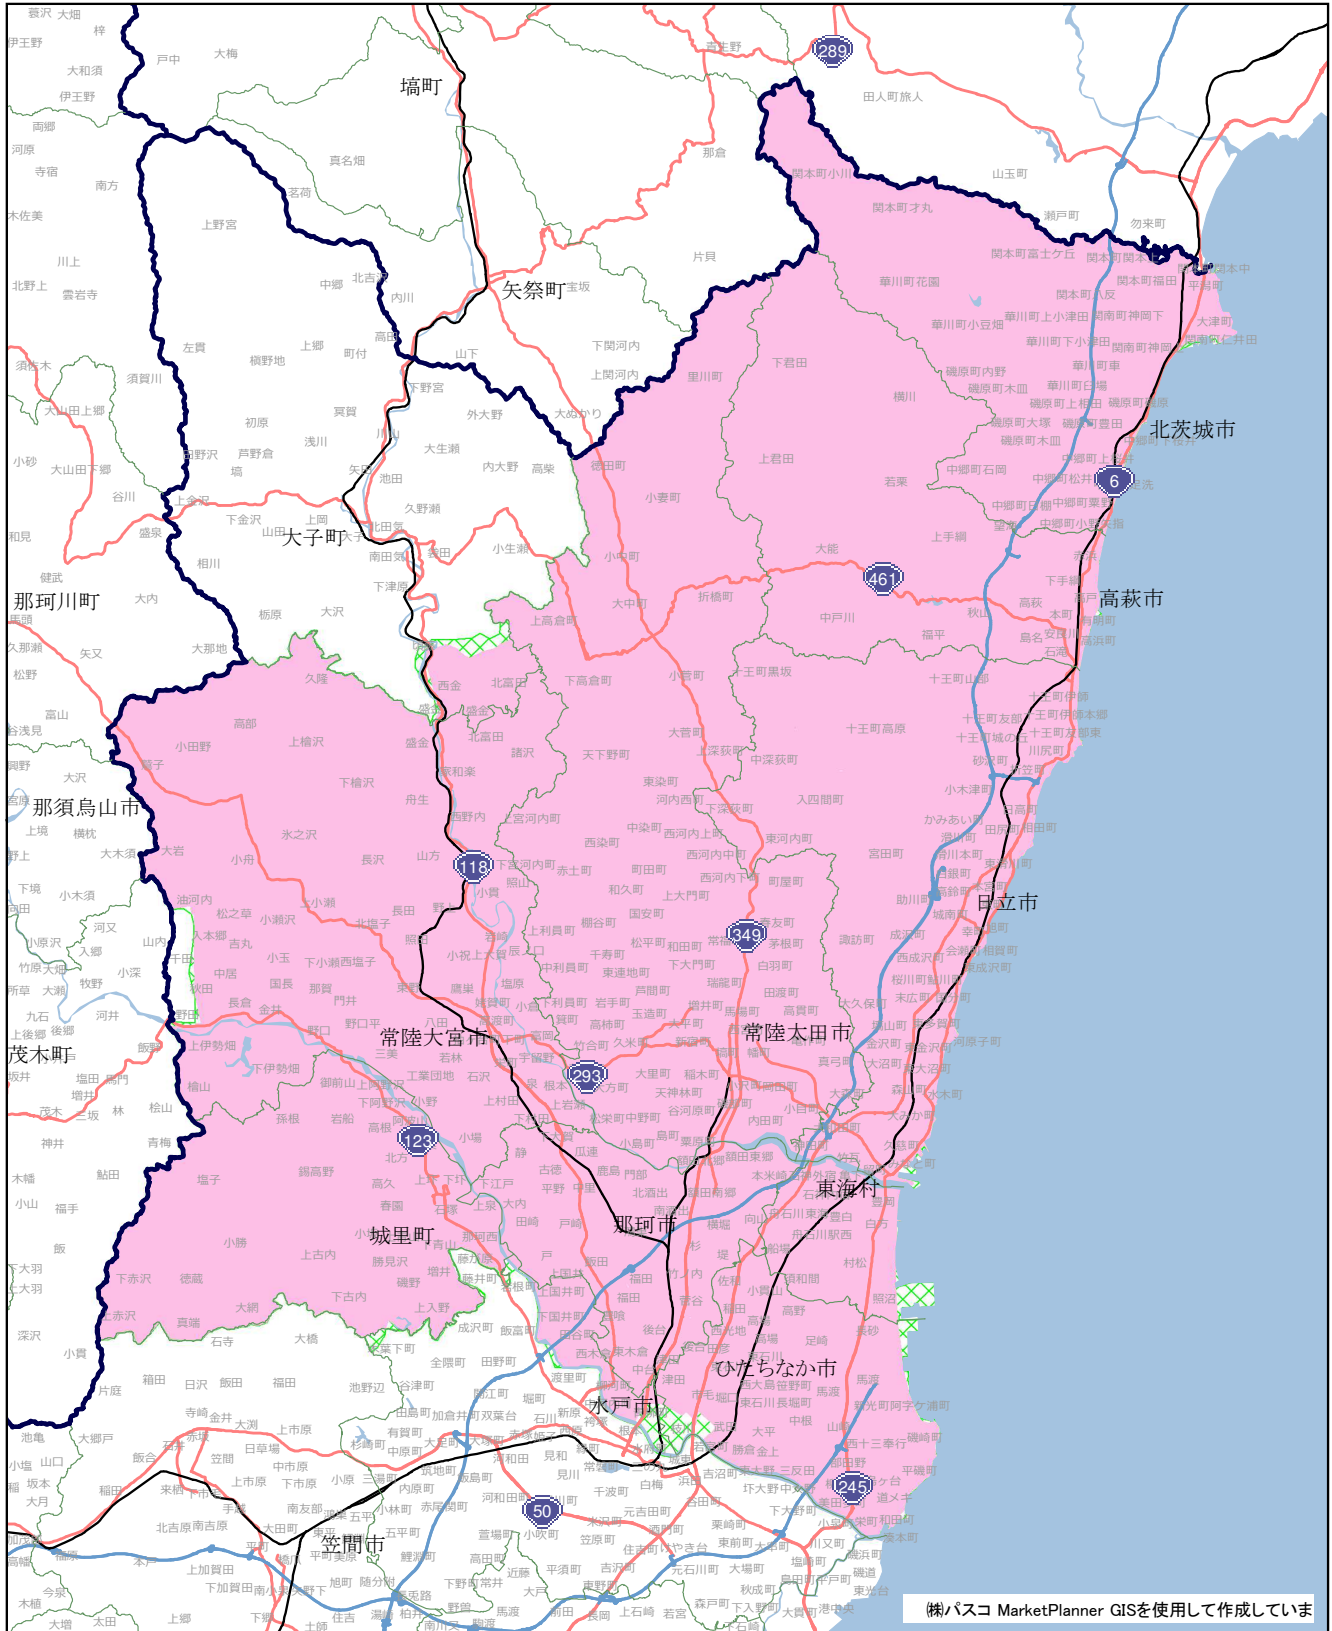

★日立・ひたちなか・那珂周辺エリア (8.0万部)

配布エリア

日立市・ひたちなか市・北茨城市・高萩市・那珂市・常陸太田市・常陸大宮市・城里町・東海村の全域、水戸市の一部に折込んでいます。

2紙に折込
 1紙に折込