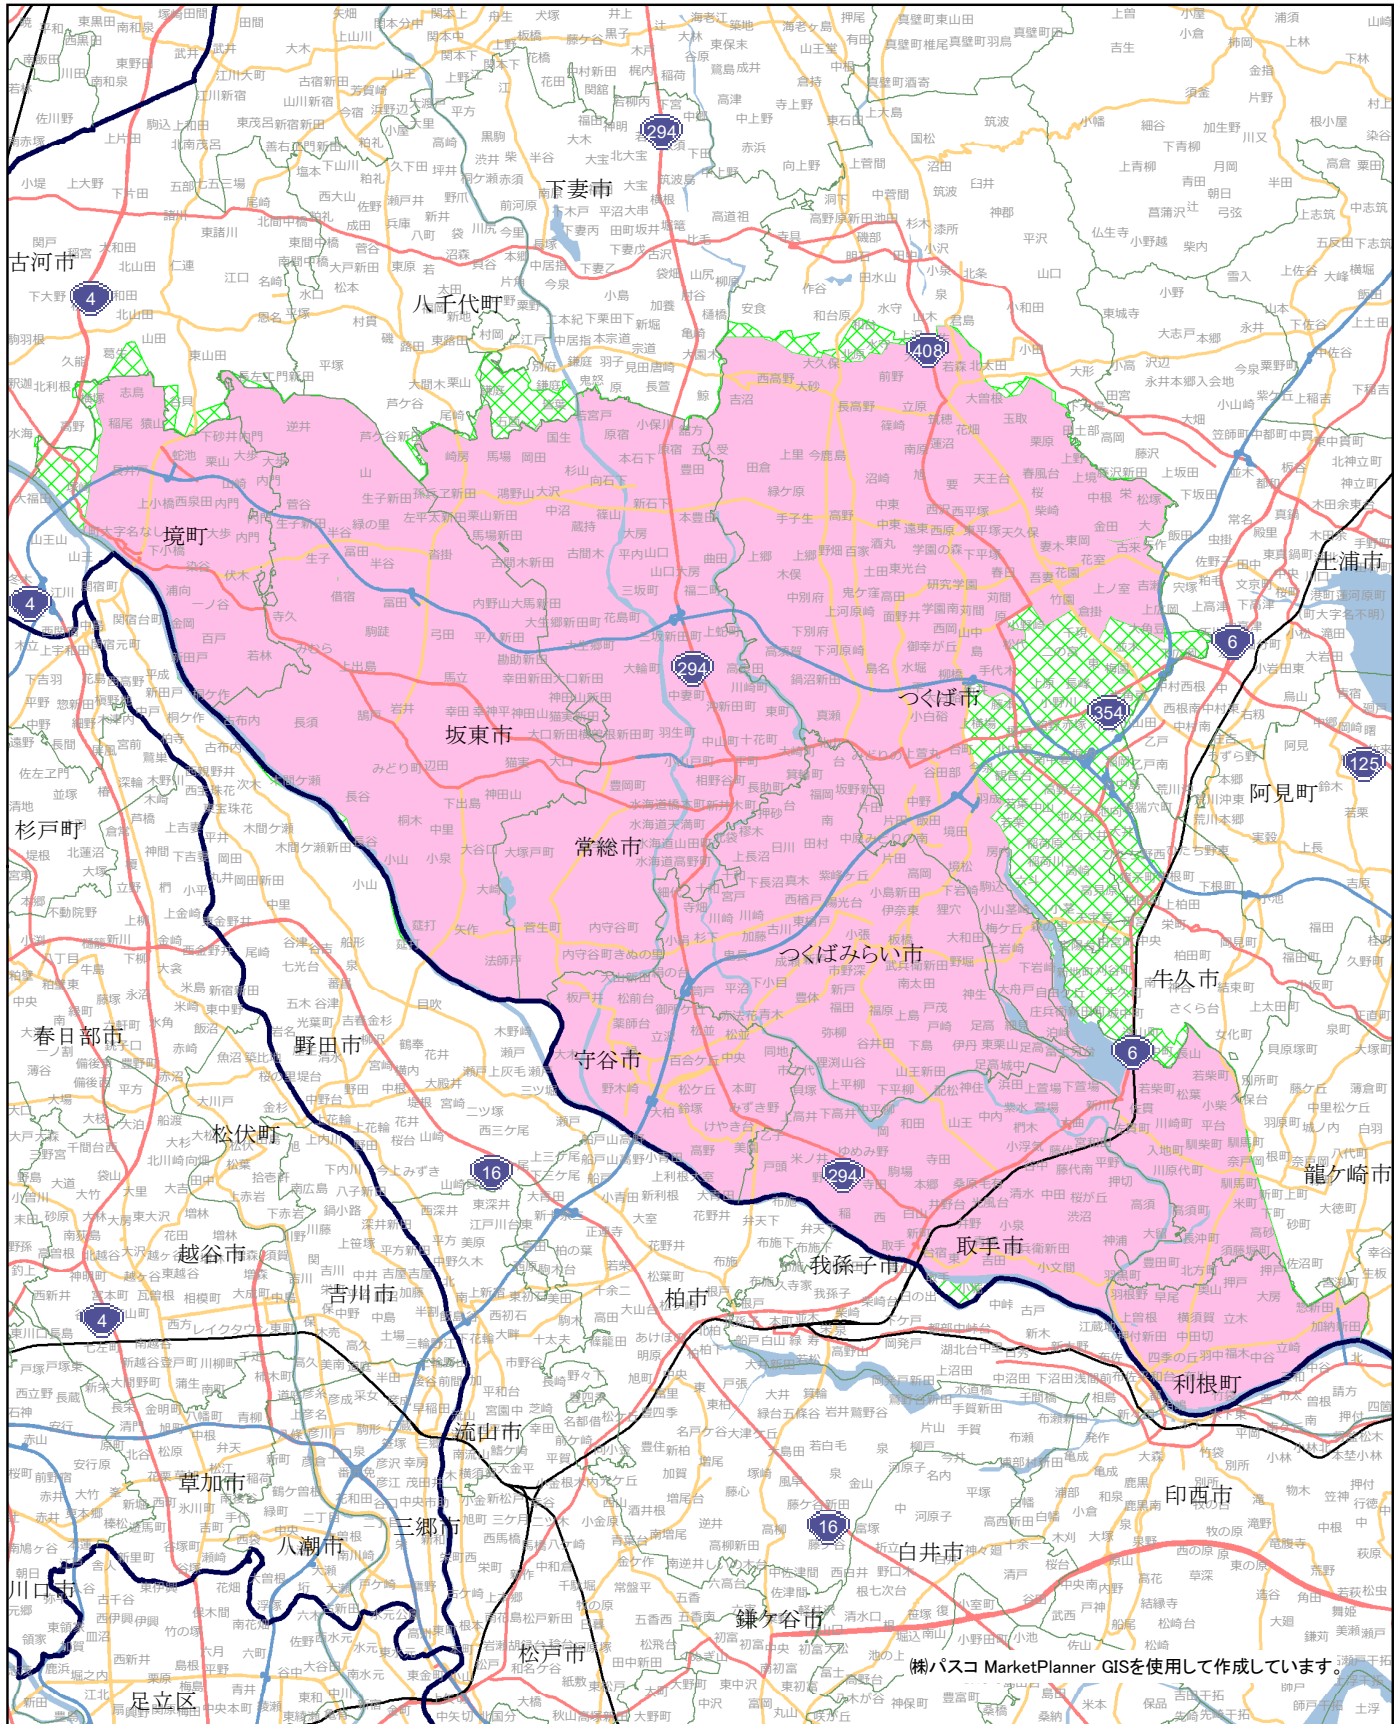

## 配布エリア

取手市・守谷市・つくばみらい市・常総市・坂東市・北相馬郡利根町の全域、猿島郡境町のほぼ全域、つくば市の西部中心部、龍ヶ崎市の一部に折込んでいます。

2大紙に折込      1紙に折込

(株)パスコ MarketPlanner GISを使用しています。