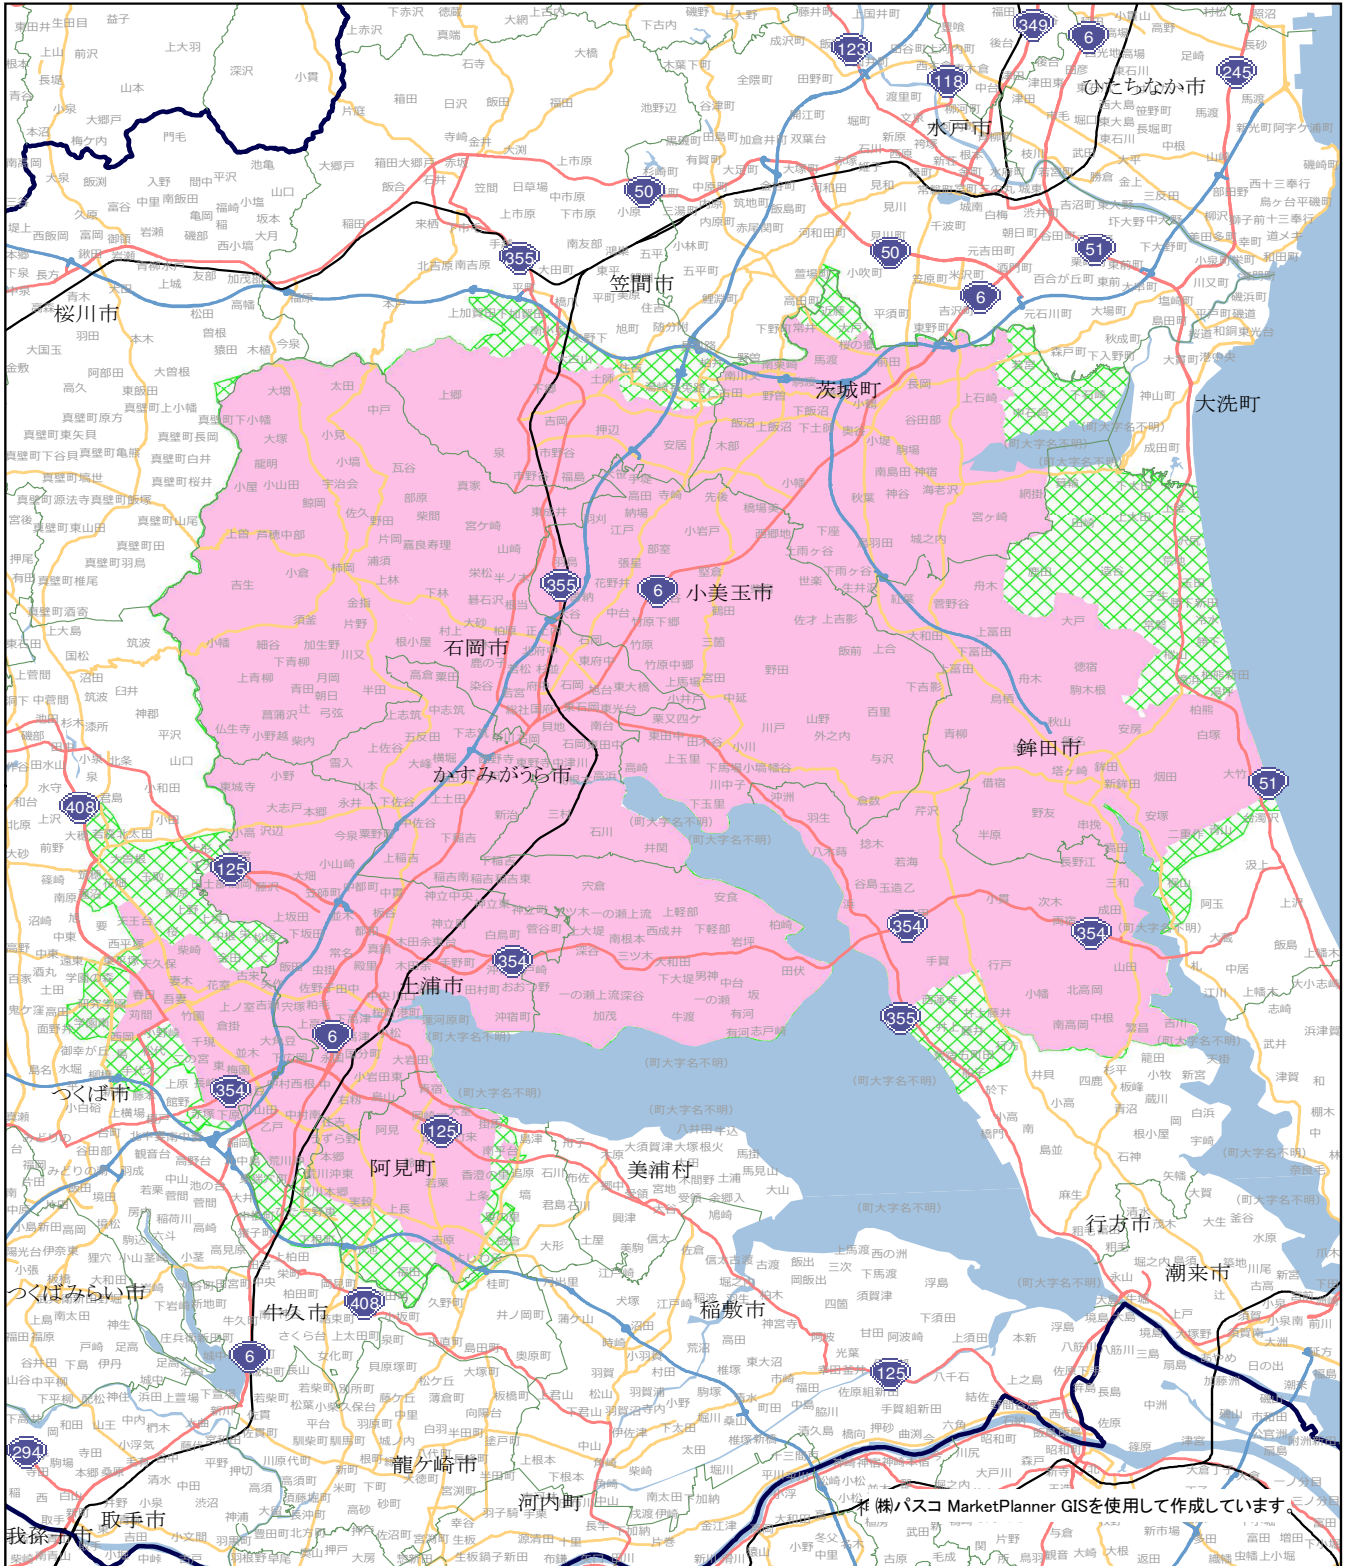

配布エリア

土浦市・石岡市・小美玉市・かすみがうら市の全域、阿見町・茨城町のほぼ全域、笠間市・鉾田市・行方市・つくば市の一部に折込んでいます。

株式会社バスコ MarketPlanner GISを使用して作成しています

2大紙に折込
 1紙に折込