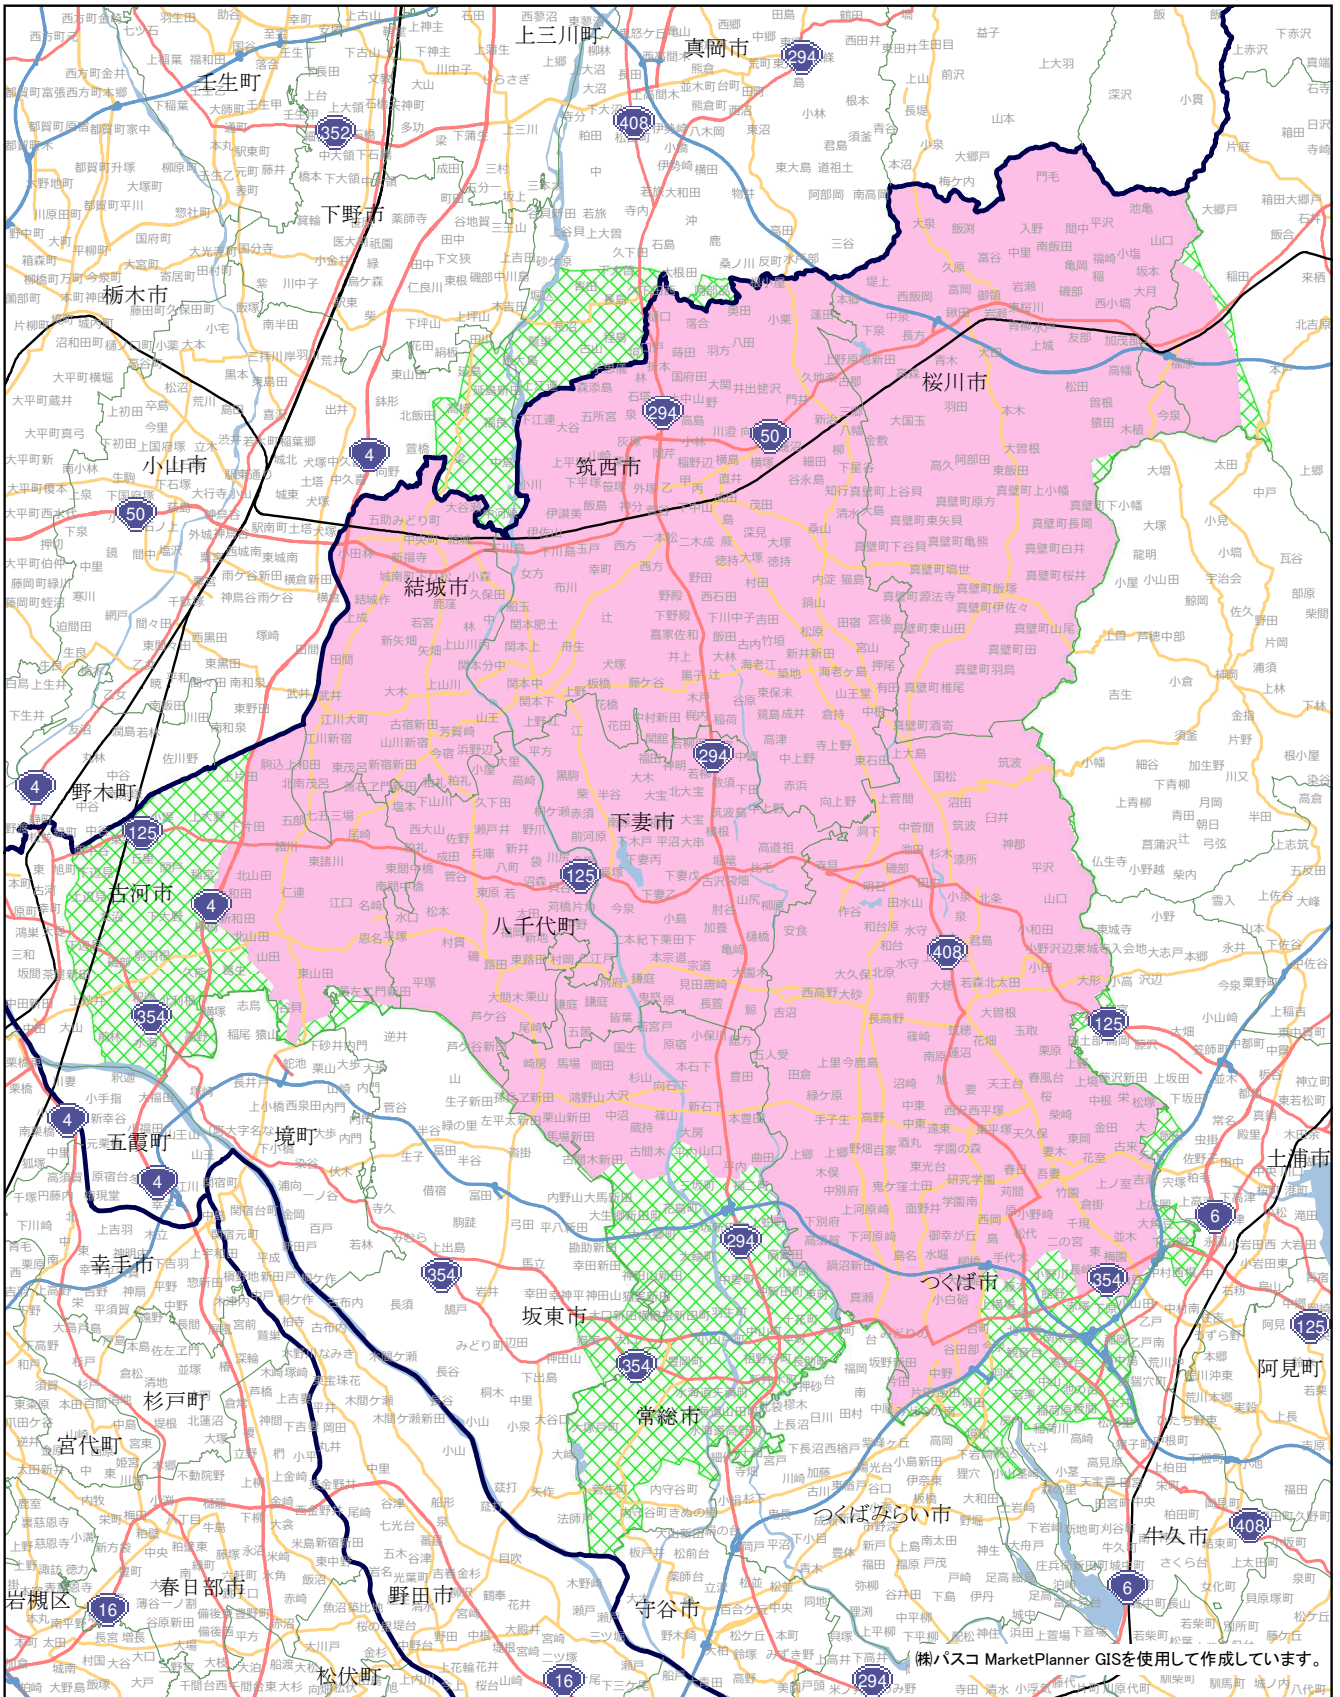

配布エリア

つくば市ほぼ全域と筑西市・結城市・下妻市・桜川市・八千代町の全域、古河市・笠間市・常総市の一部に折込んでいます。

(株)バスコ MarketPlanner GISを使用して作成しています。

3大紙に折込
 1紙に折込