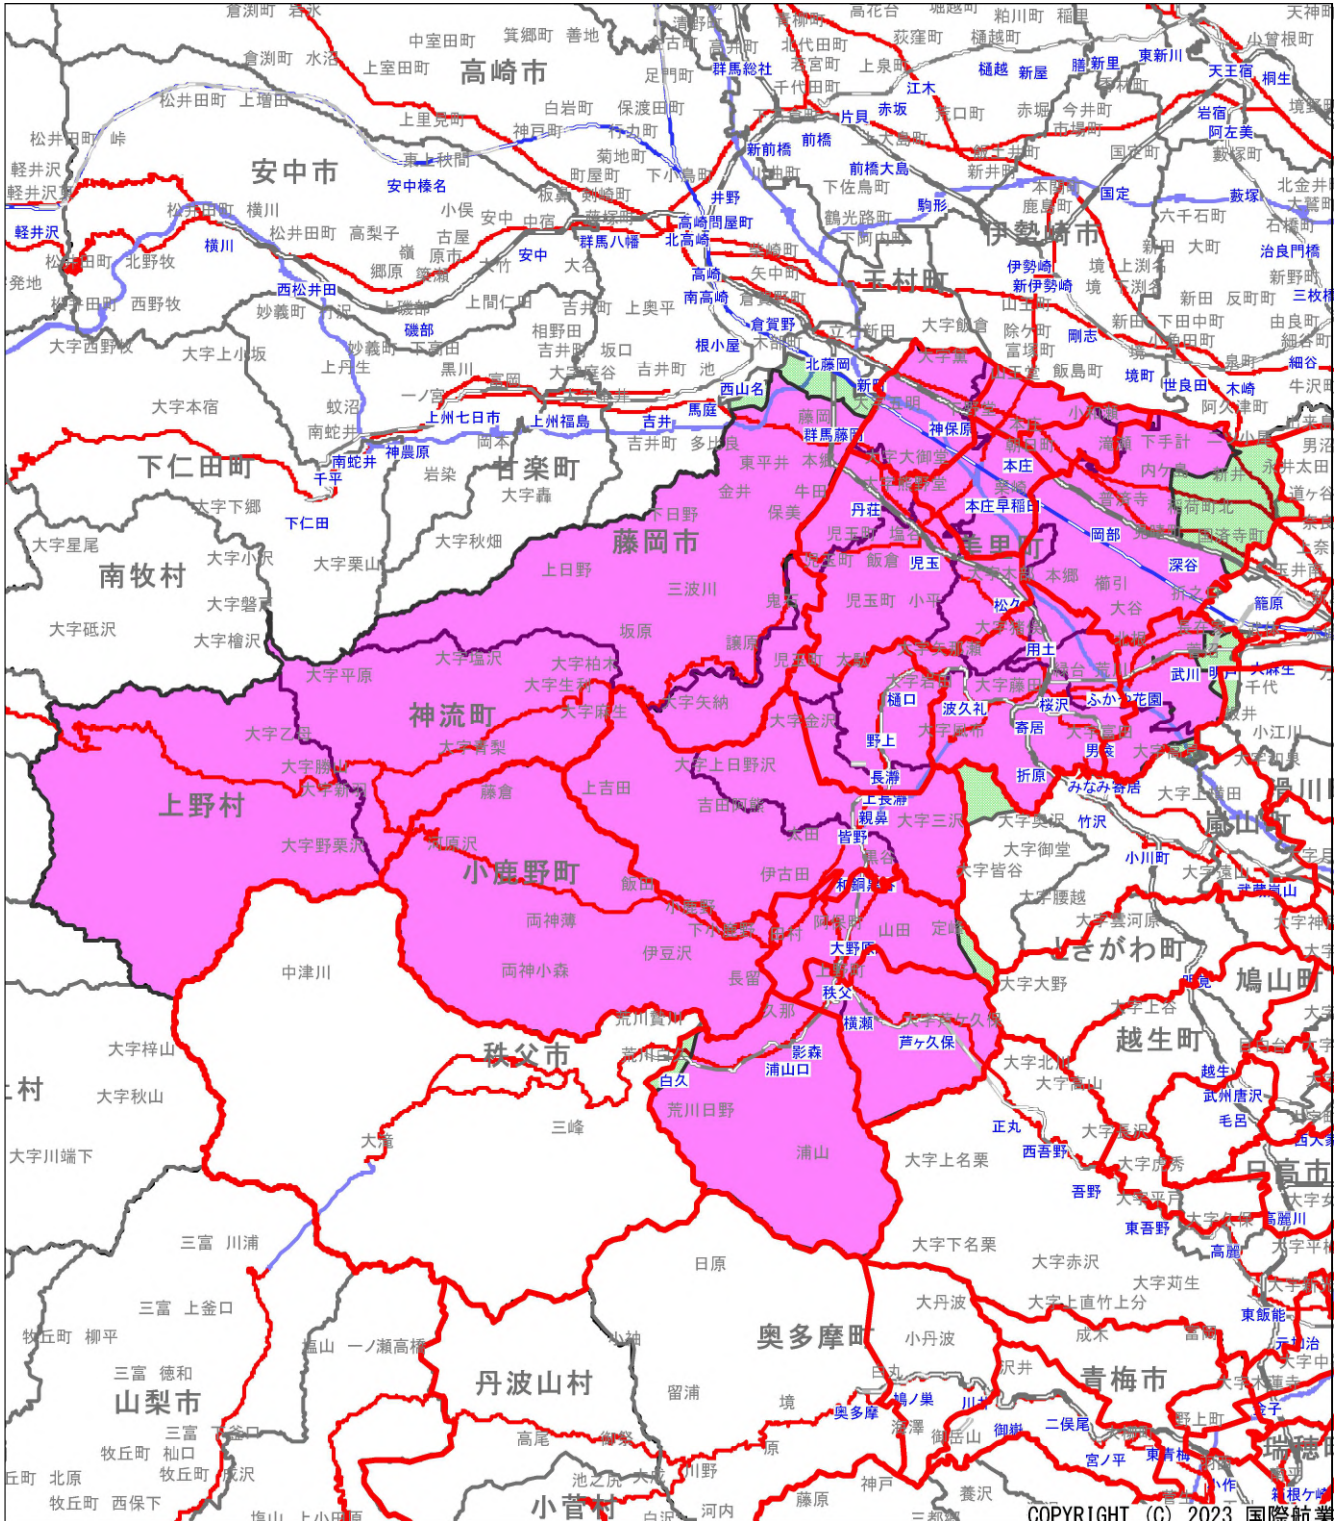

配布エリア

本庄市・藤岡市・上里町・美里町・神川町・神流町・寄居町・長瀬町・皆野町・横瀬町・小鹿野町の全域と深谷市のほぼ全域及び秩父市の中心部、伊勢崎市の一部に折込んでいます。

3紙に折込 1~2紙に折込