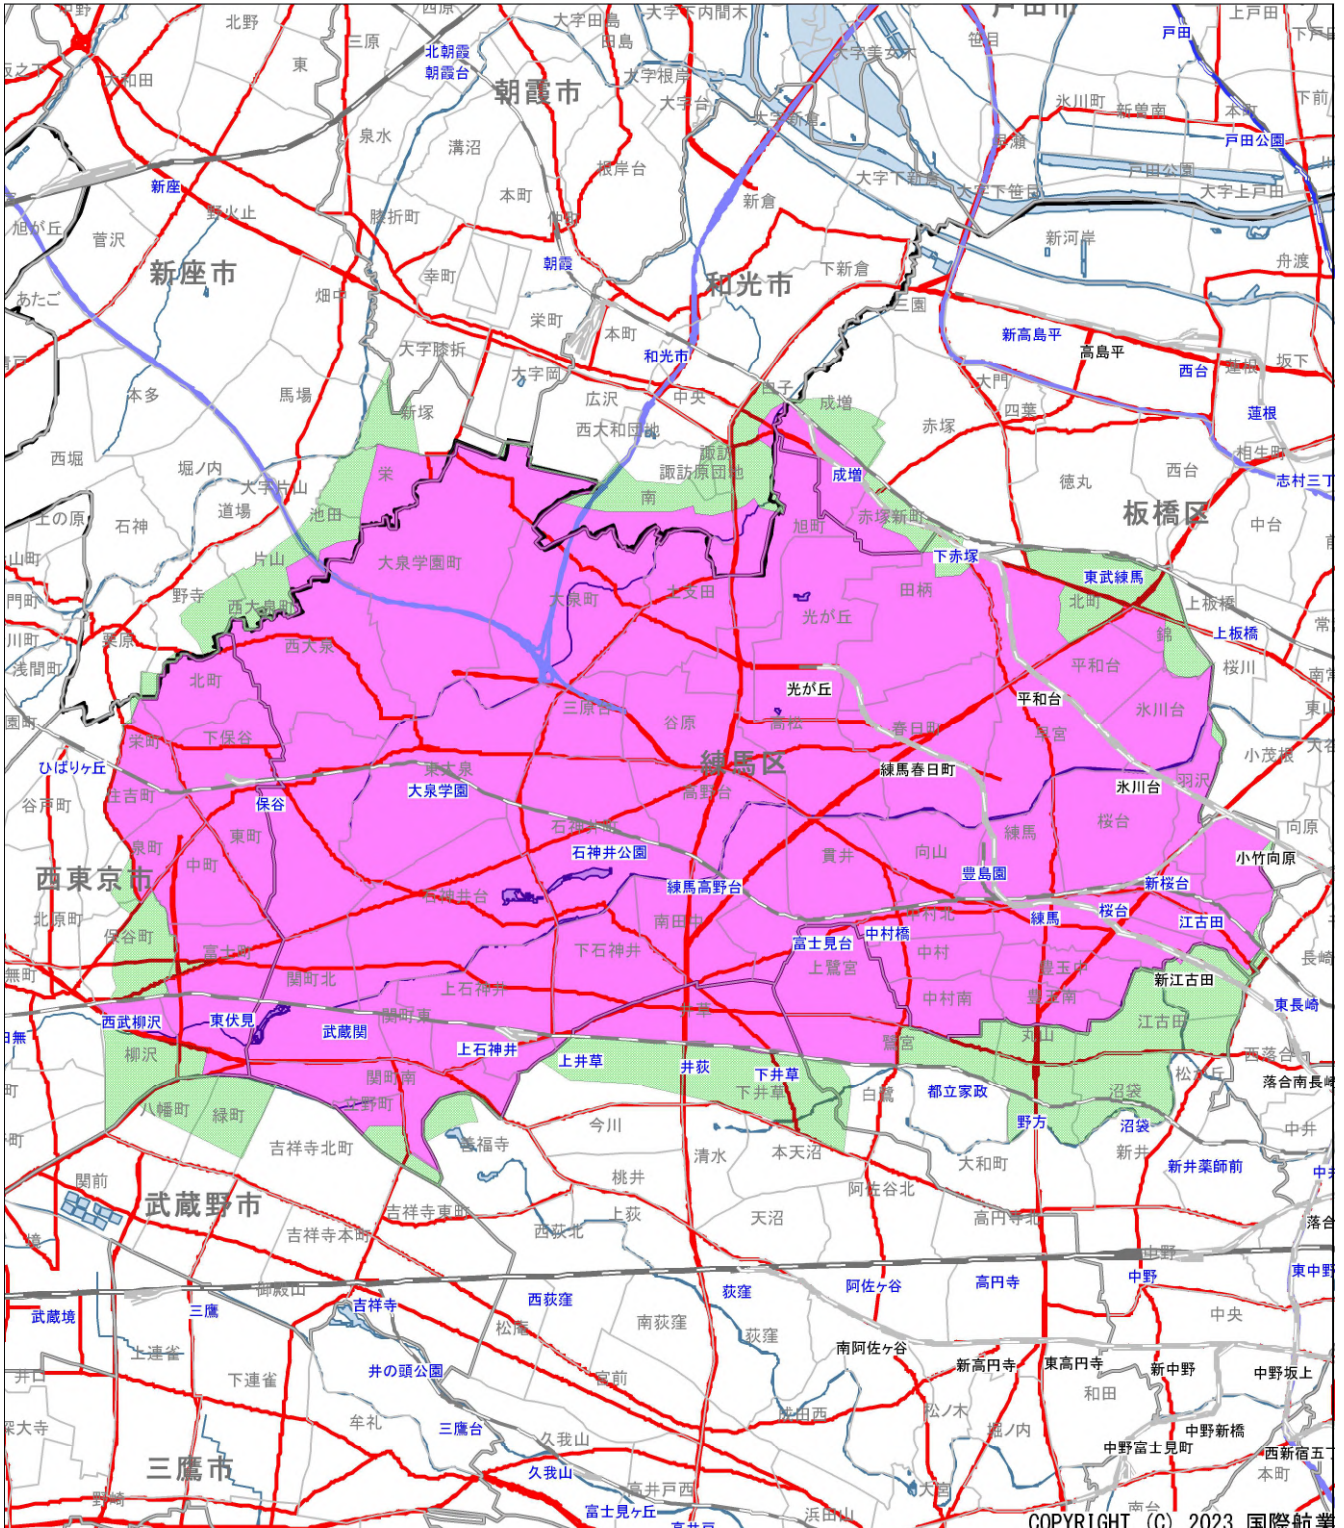

## 配布エリア

練馬区のほぼ全域、板橋区・杉並区・中野区・西東京市・和光市・新座市の一部に折込んでいます。

★マークが付いているエリアは、主要2紙折込となります。

■ 2紙に折込    ■ 1紙に折込