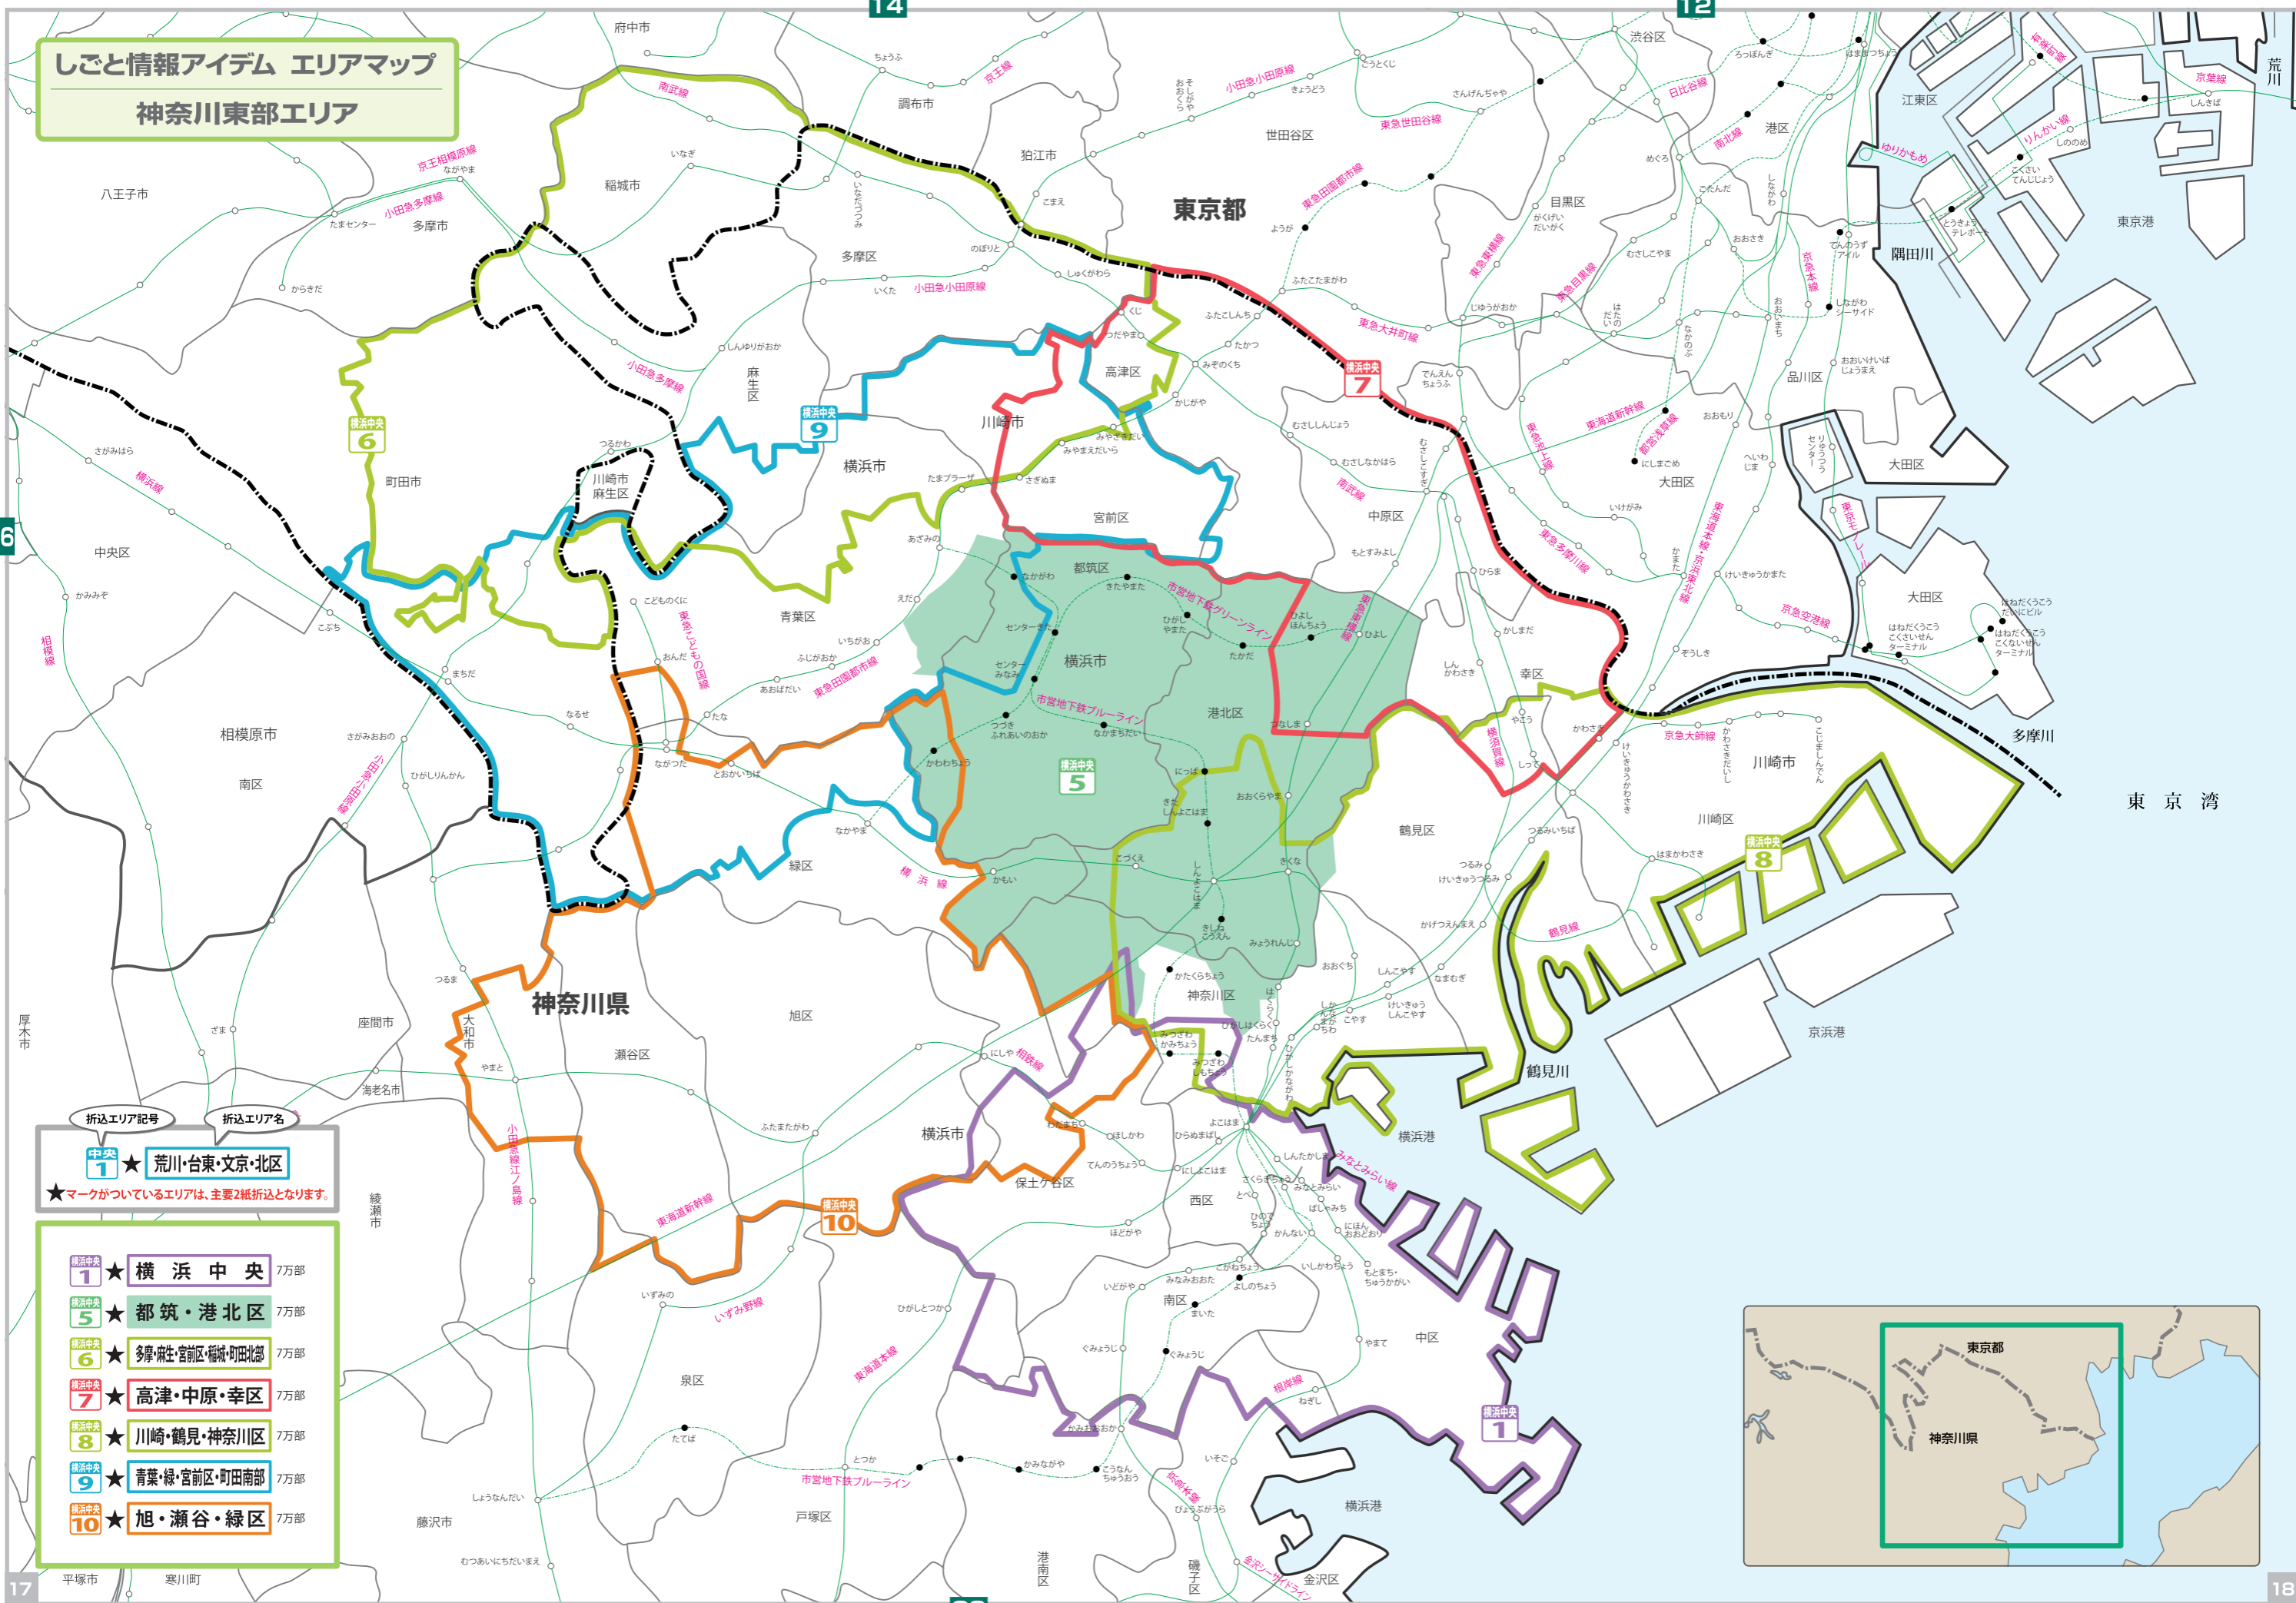

しごとと情報アイデム エリアマップ
神奈川東部エリア

折込エリア記号 折込エリア名

中央1 ★ 荒川・台東・文京・北区

★マークがついているエリアは、主要2紙折込となります。

- 横浜中央 1** ★ 横浜中央 7万部
- 都筑・港北区 5** ★ 都筑・港北区 7万部
- 多摩・麻生・宮前区・稲城・町田北部 6** ★ 多摩・麻生・宮前区・稲城・町田北部 7万部
- 高津・中原・幸区 7** ★ 高津・中原・幸区 7万部
- 川崎・鶴見・神奈川区 8** ★ 川崎・鶴見・神奈川区 7万部
- 青葉・緑・宮前区・町田南部 9** ★ 青葉・緑・宮前区・町田南部 7万部
- 旭・瀬谷・緑区 10** ★ 旭・瀬谷・緑区 7万部