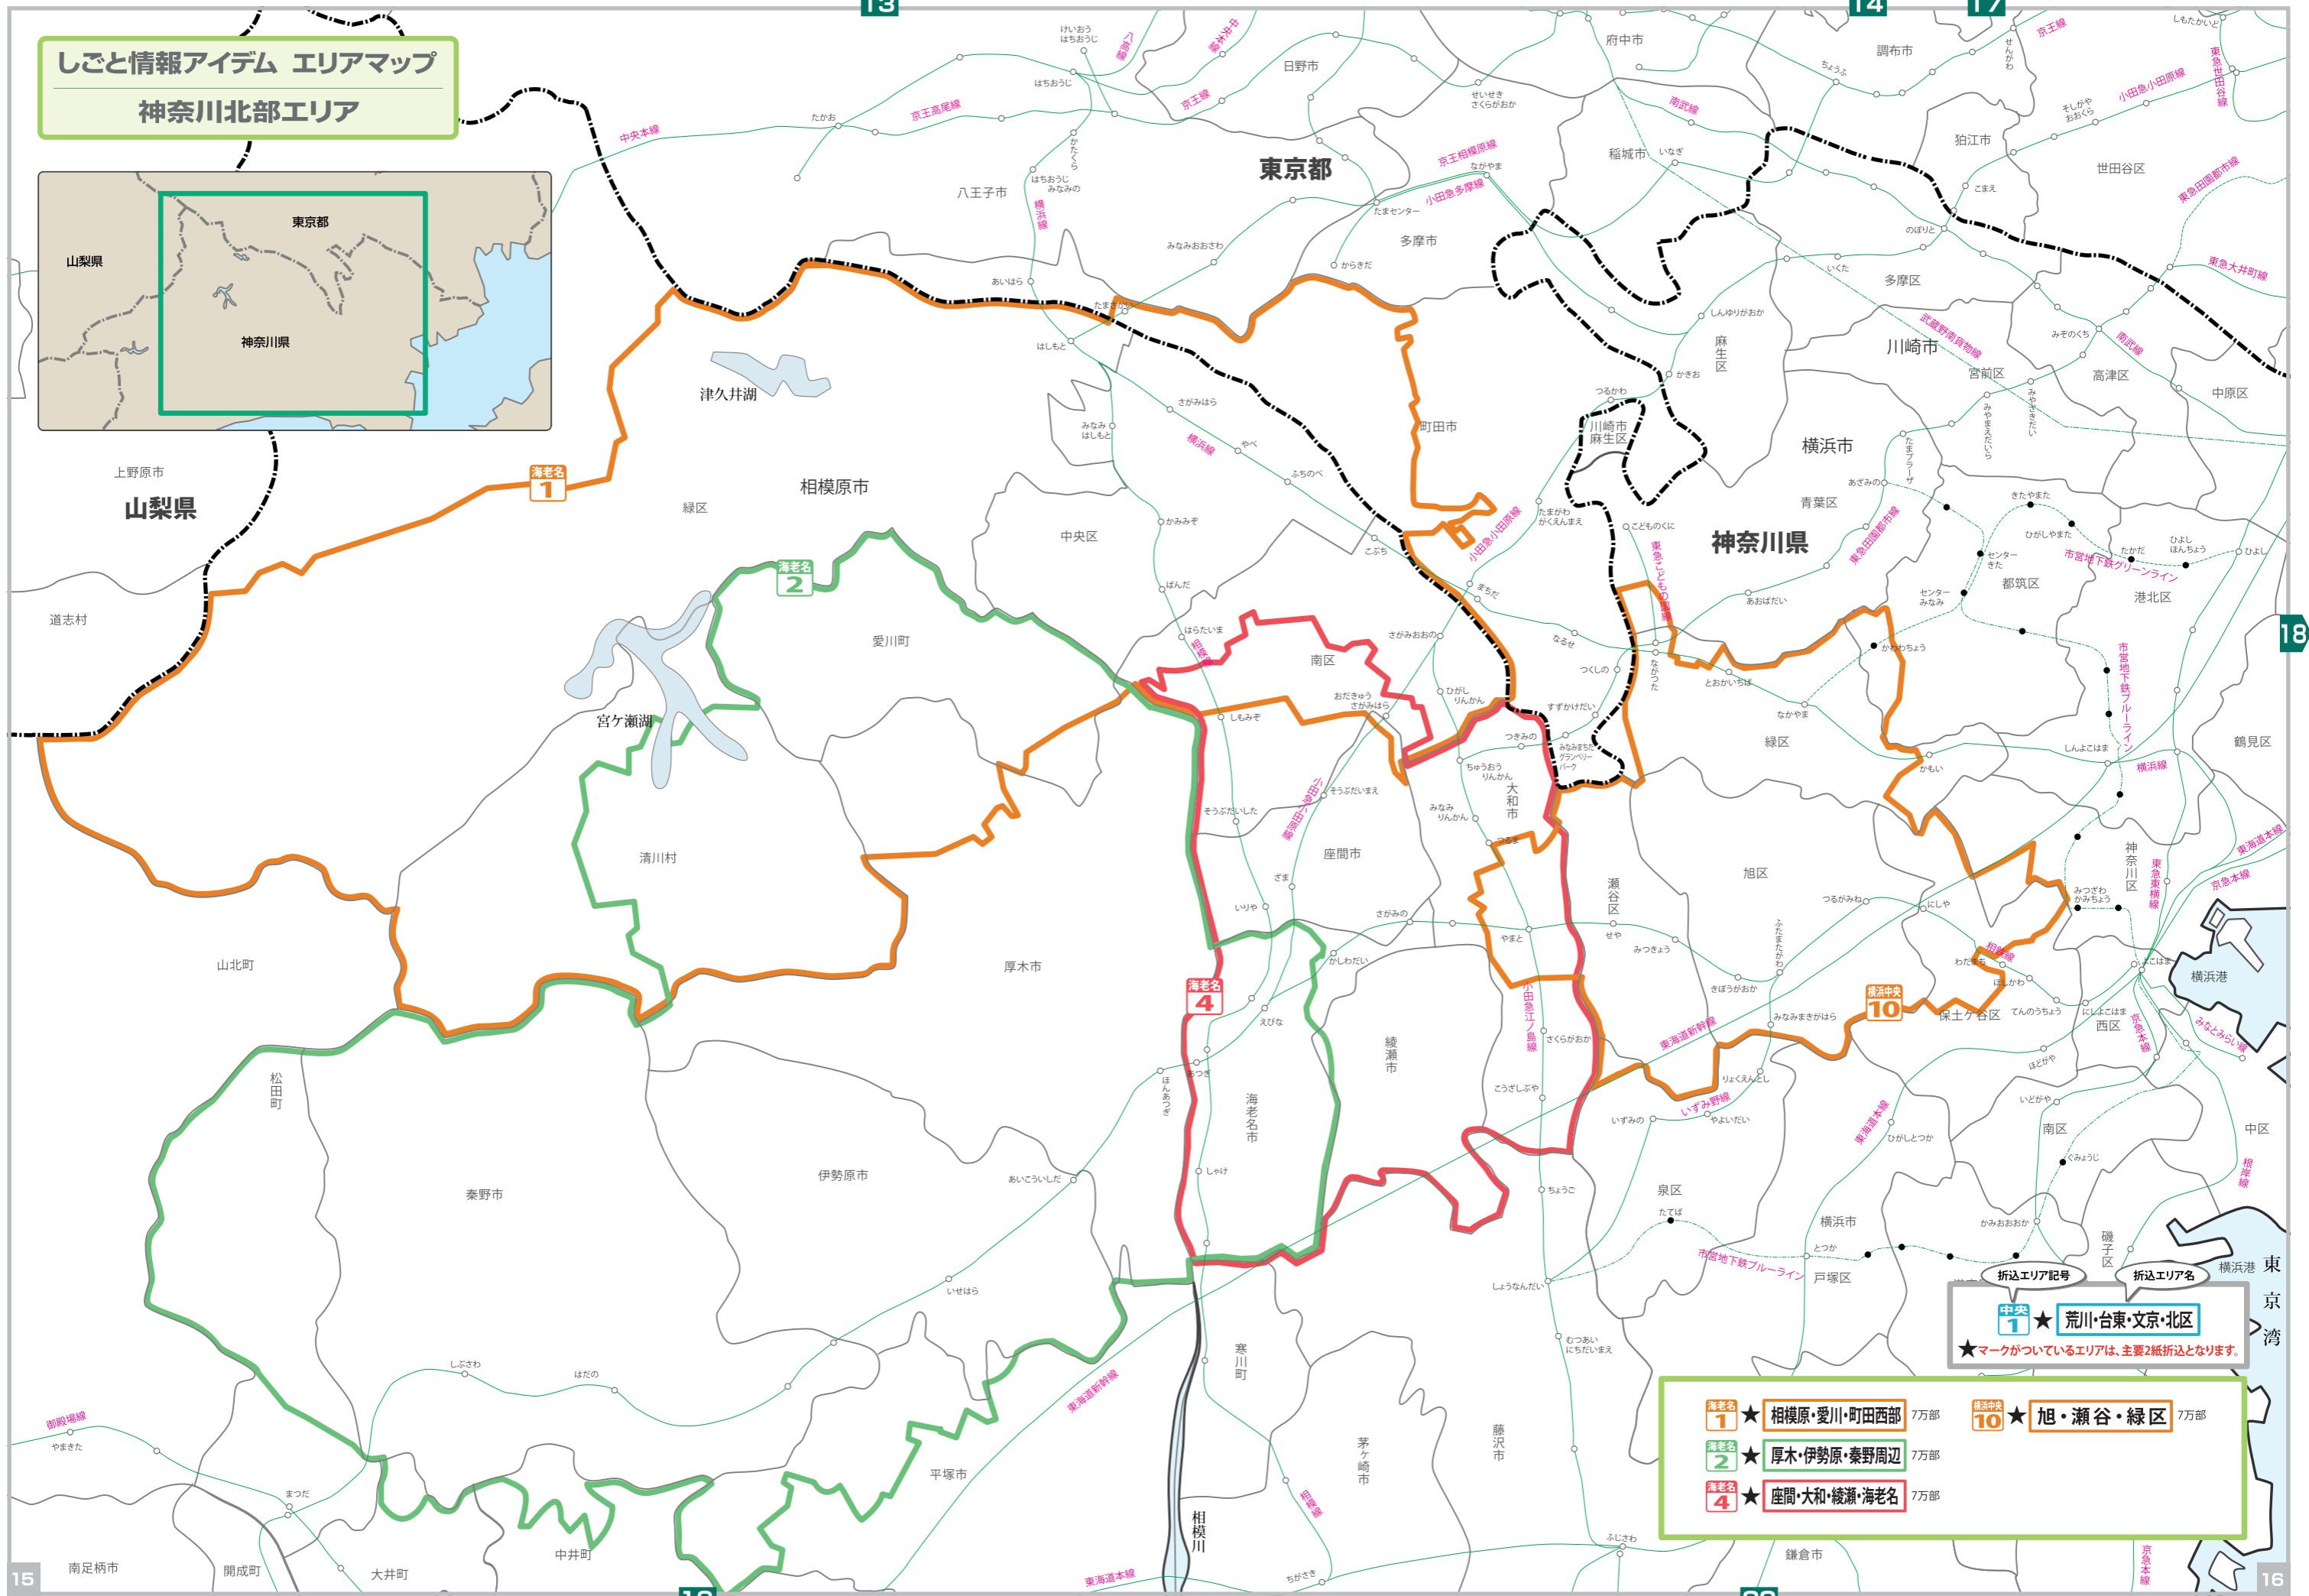

しごとと情報アイテム エリアマップ
神奈川北部エリア

折込エリア記号
中央1 ★ 荒川・台東・文京・北区
★マークがついているエリアは、主要2紙折込となります。

- 海老名1 ★ 相模原・愛川・町田西部 7万部
- 海老名2 ★ 厚木・伊勢原・秦野周辺 7万部
- 海老名4 ★ 座間・大和・綾瀬・海老名 7万部
- 横浜中央10 ★ 旭・瀬谷・緑区 7万部

神奈川東部エリア