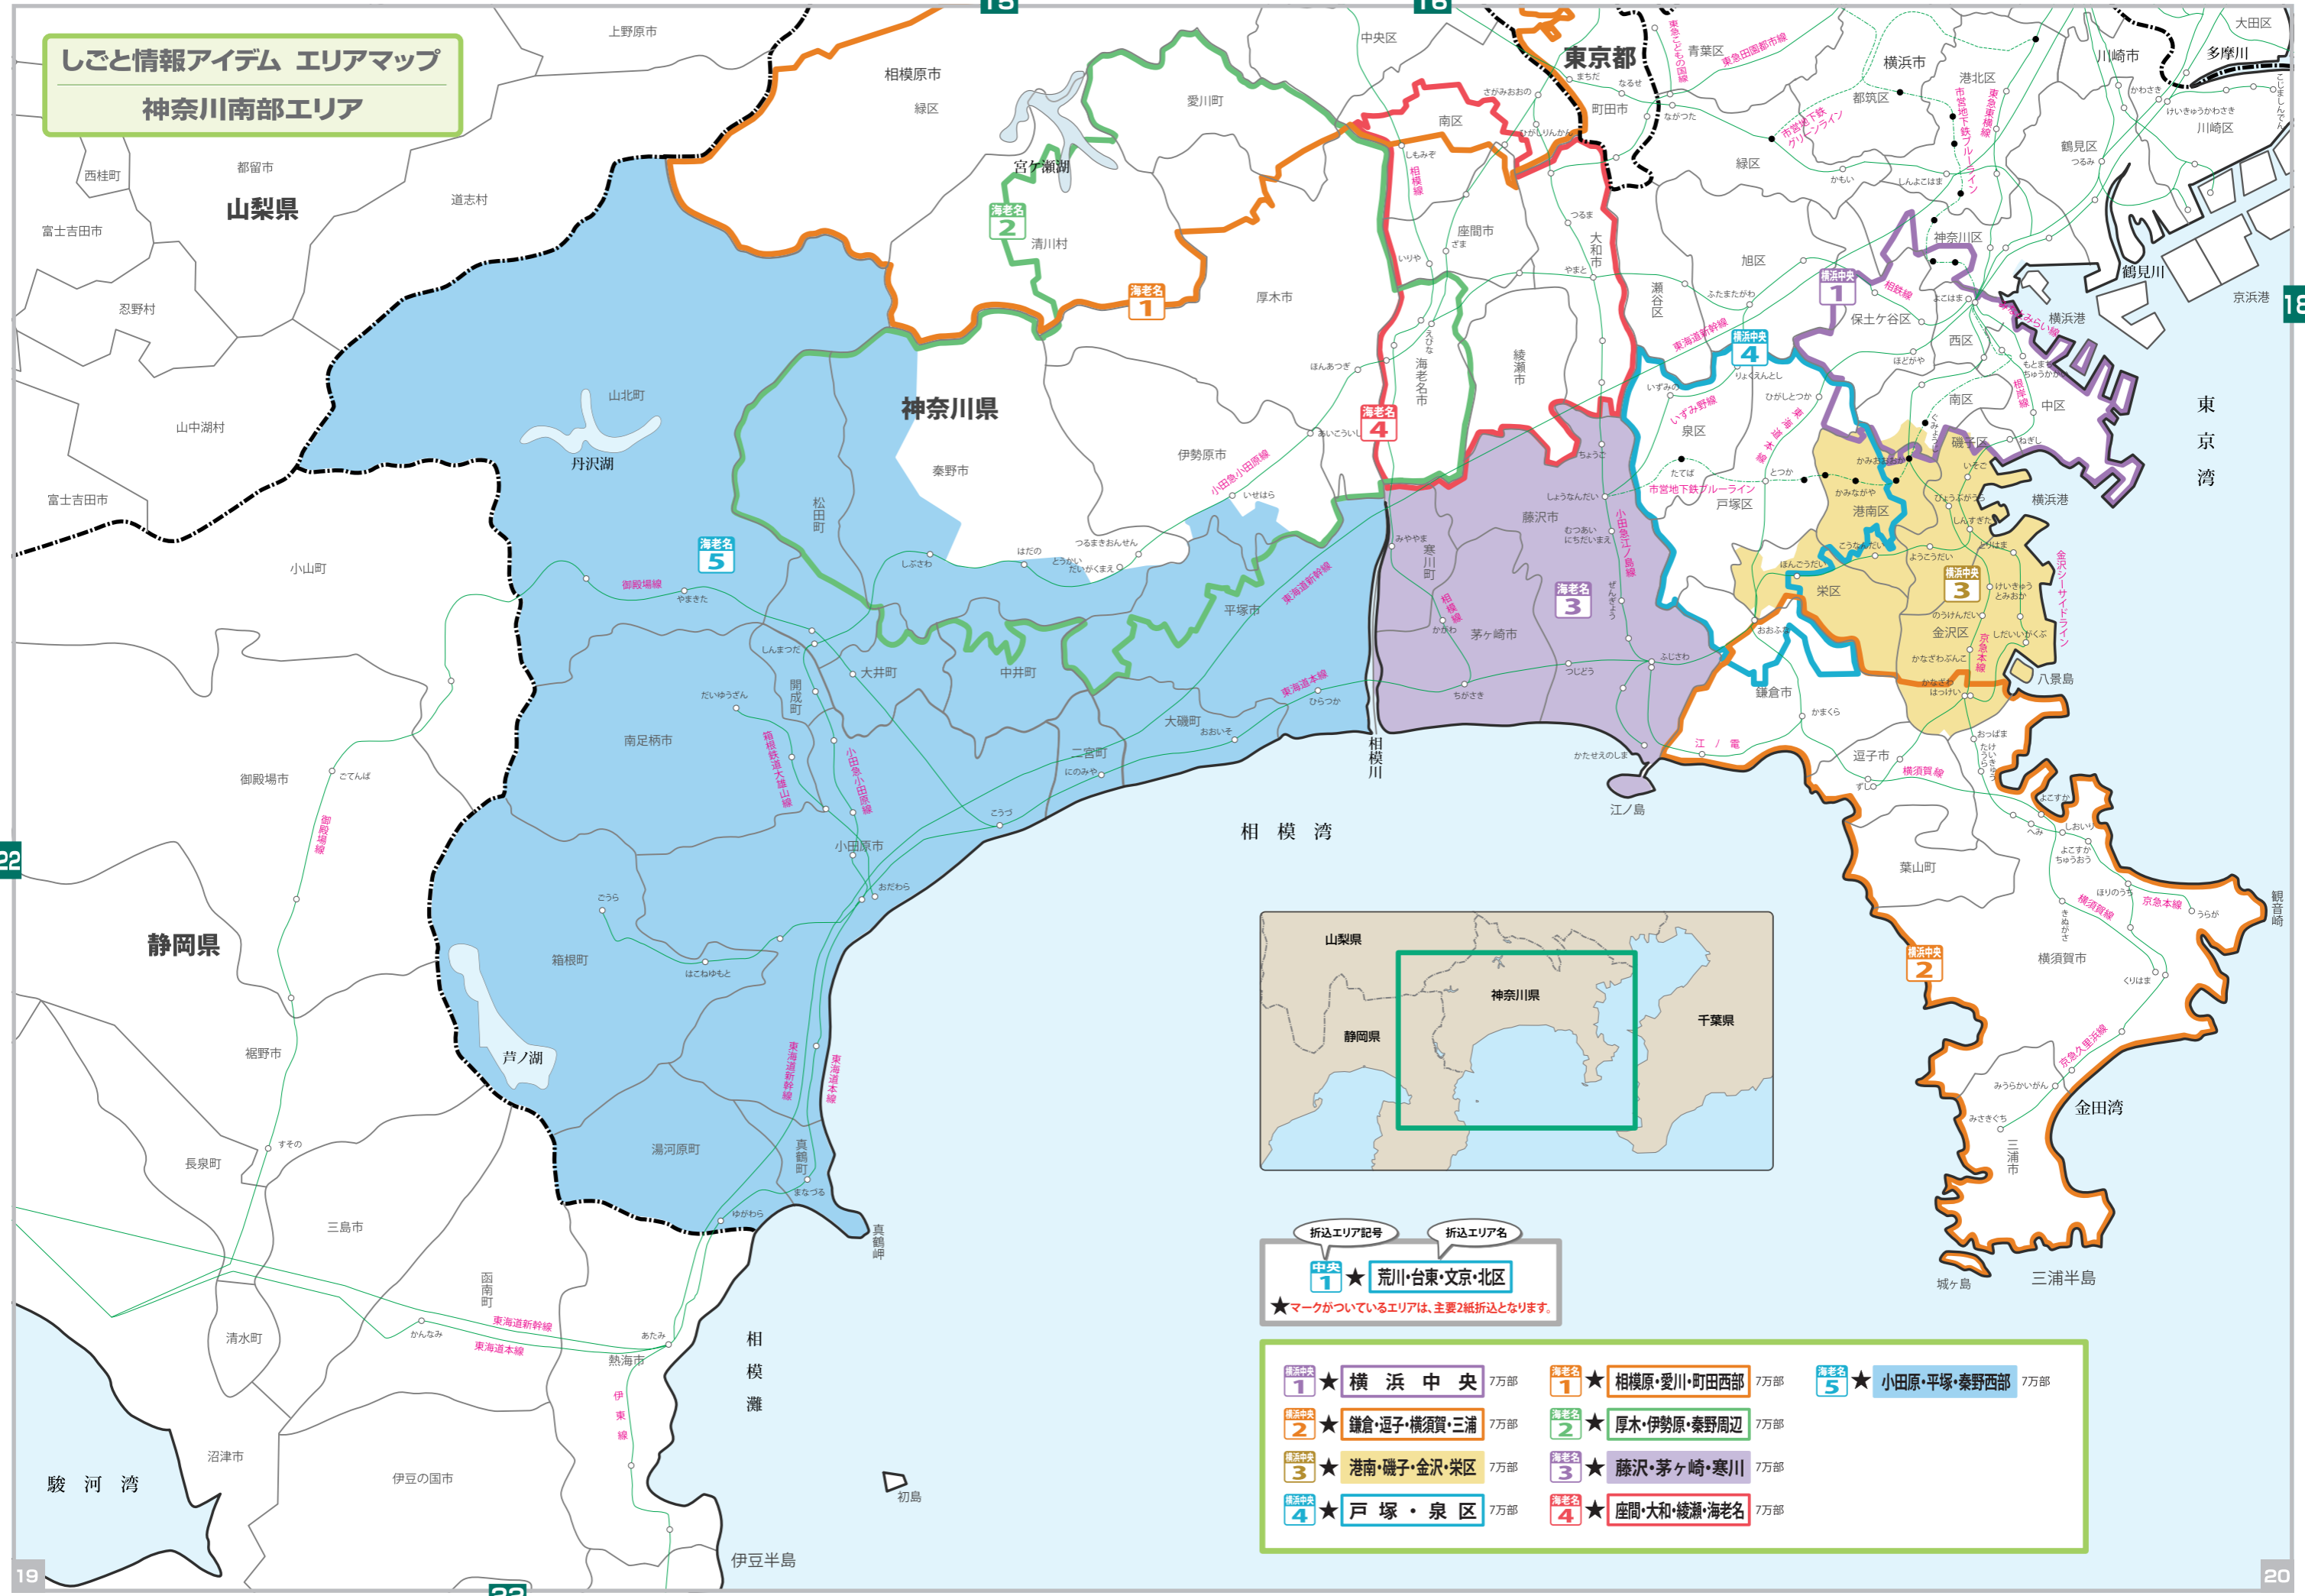

しごと情報アイテム エリアマップ  
神奈川県南部エリア

折込エリア記号 折込エリア名  
中央 1 ★ 荒川・台東・文京・北区  
★マークがついているエリアは、主要2紙折込となります。

- |                           |                          |                         |
|---------------------------|--------------------------|-------------------------|
| 横浜中央 1 ★ 横浜中央 7万部         | 海老名 1 ★ 相模原・愛川・町田西部 7万部  | 海老名 5 ★ 小田原・平塚・秦野西部 7万部 |
| 横浜中央 2 ★ 鎌倉・逗子・横須賀・三浦 7万部 | 海老名 2 ★ 厚木・伊勢原・秦野周辺 7万部  |                         |
| 横浜中央 3 ★ 港南・磯子・金沢・栄区 7万部  | 海老名 3 ★ 藤沢・茅ヶ崎・寒川 7万部    |                         |
| 横浜中央 4 ★ 戸塚・泉区 7万部        | 海老名 4 ★ 座間・大和・綾瀬・海老名 7万部 |                         |