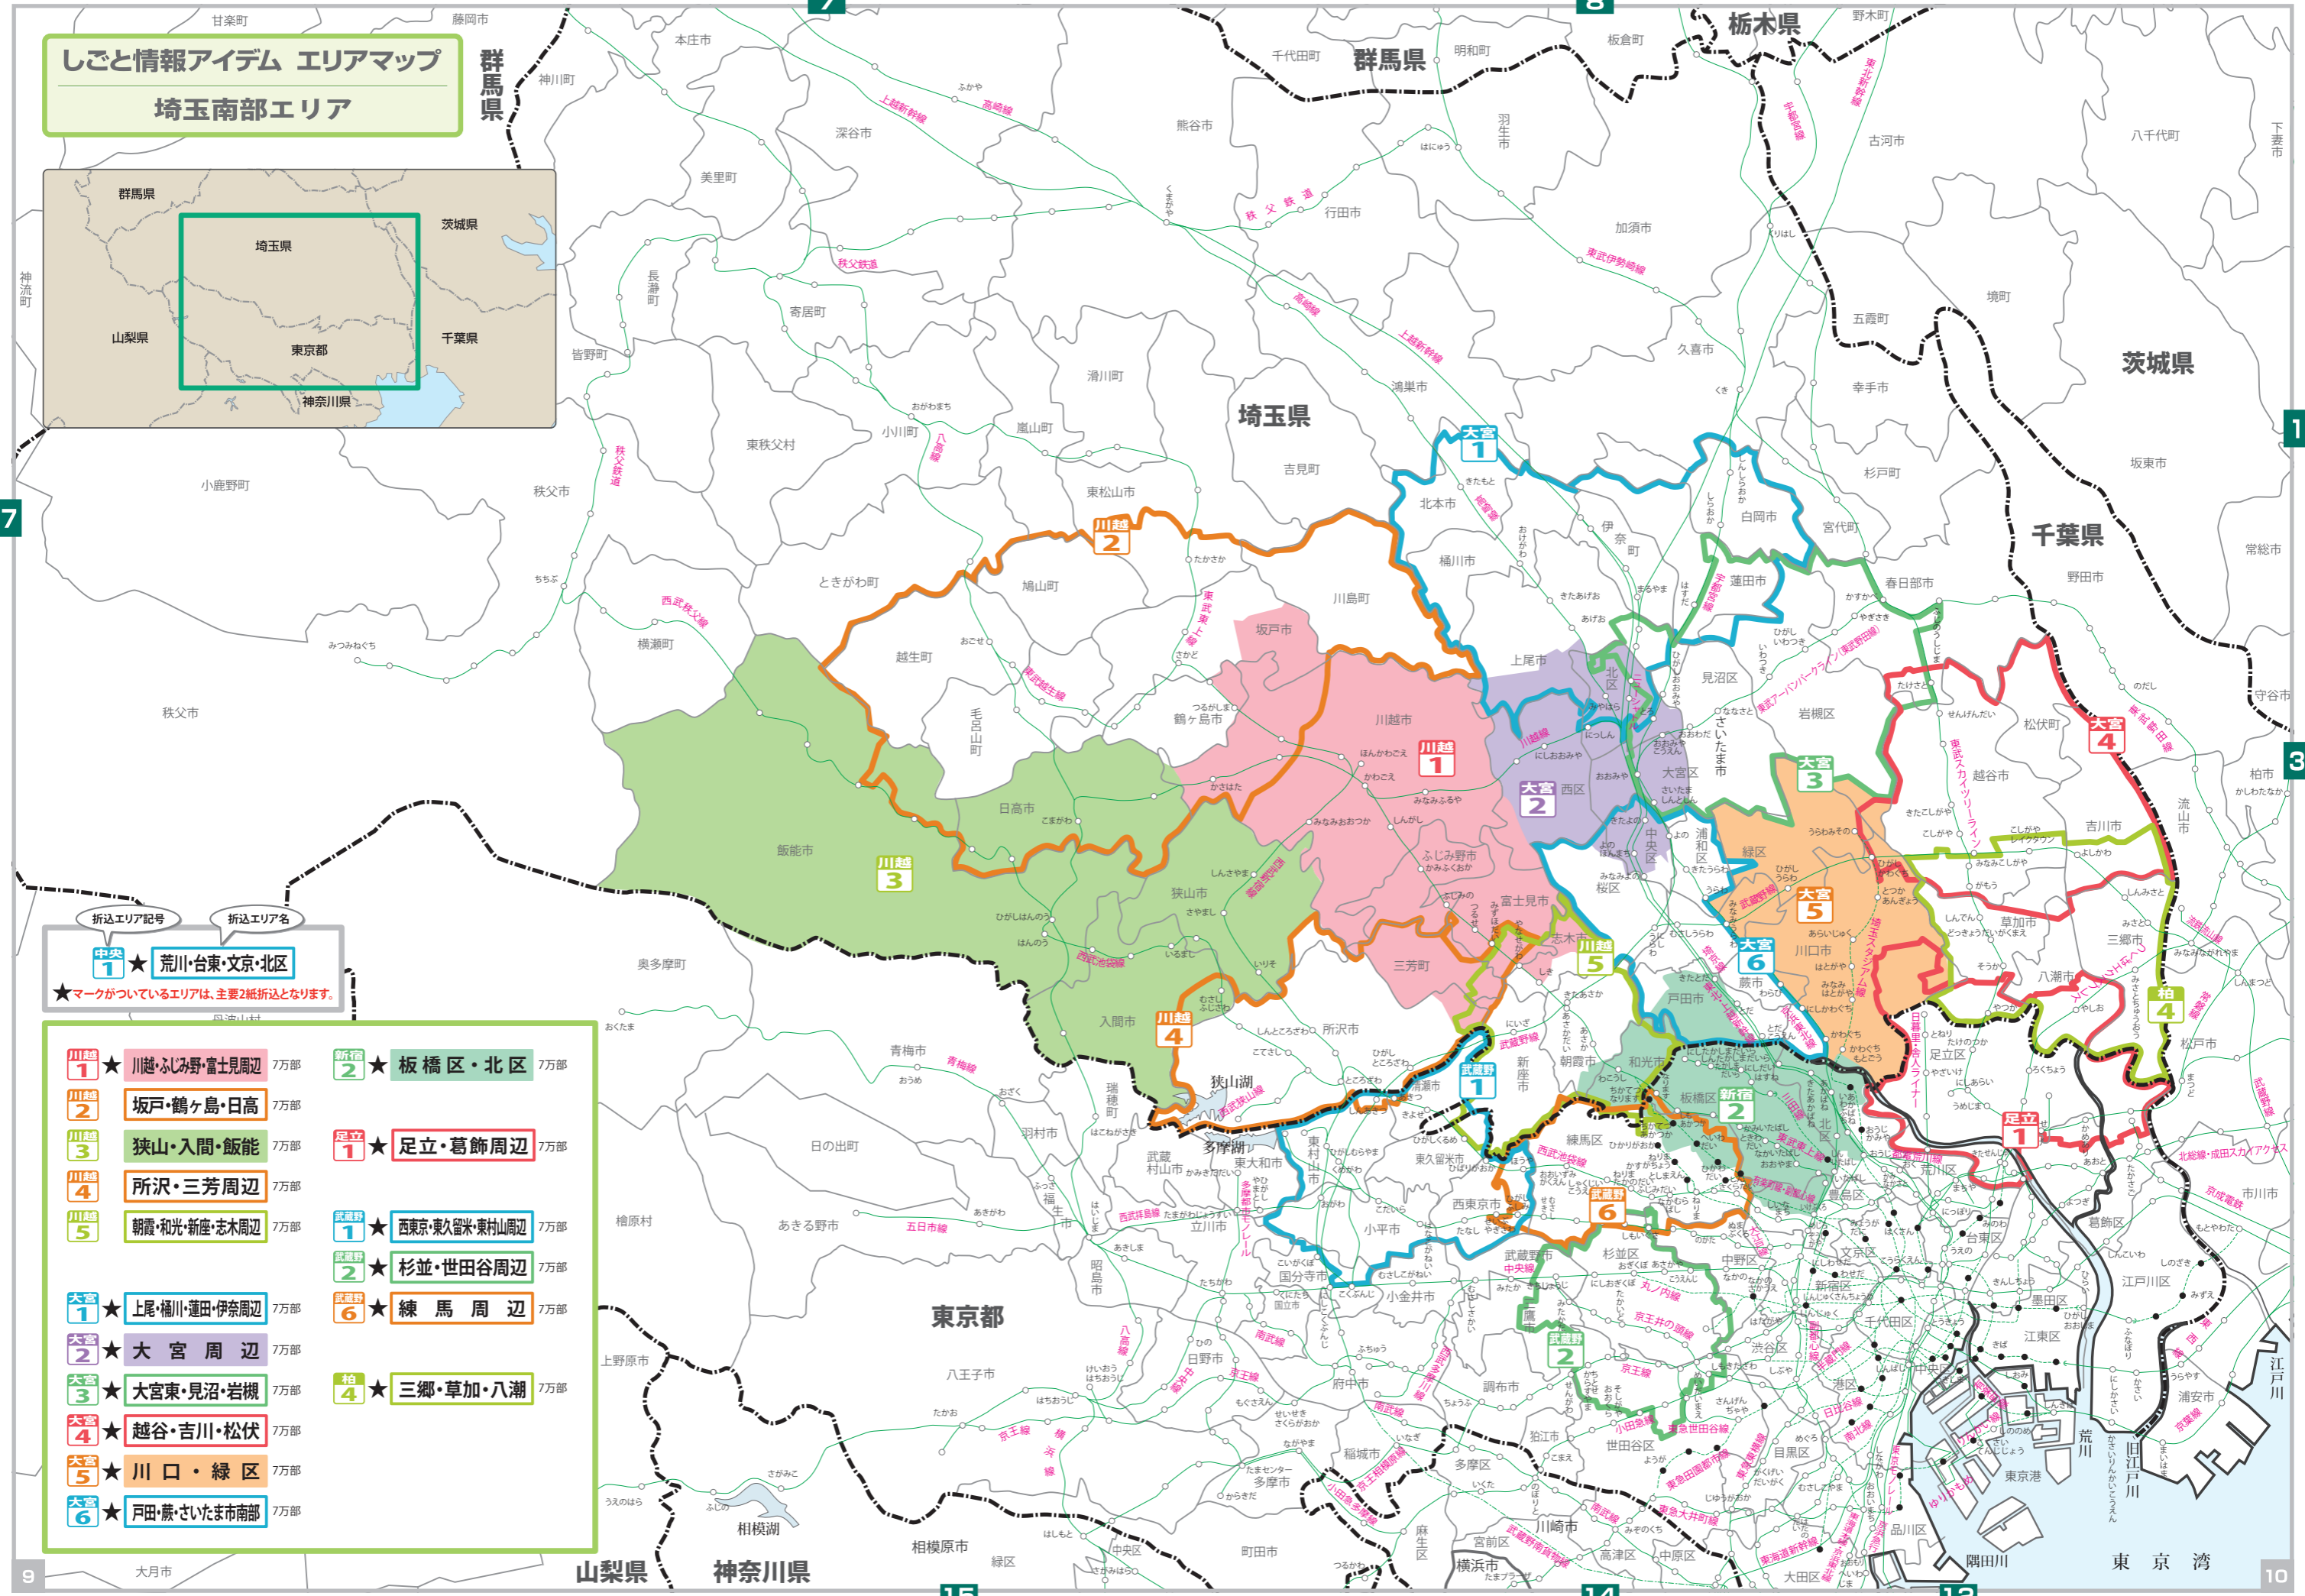

しごとと情報アイテム エリアマップ  
埼玉南部エリア

- 折込エリア記号
- 中央 1 ★ 荒川・台東・文京・北区
  - ★マークがついているエリアは、主要2紙折込となります。
- |        |               |     |         |                |     |
|--------|---------------|-----|---------|----------------|-----|
| 川越 1 ★ | 川越・ふじみ野・富士見周辺 | 7万部 | 新庄 2 ★  | 板橋区・北区         | 7万部 |
| 川越 2   | 坂戸・鶴ヶ島・日高     | 7万部 | 足立 1 ★  | 足立・葛飾周辺        | 7万部 |
| 川越 3   | 狭山・入間・飯能      | 7万部 | 武蔵野 1 ★ | 西東京・東久留米・東村山周辺 | 7万部 |
| 川越 4   | 所沢・三芳周辺       | 7万部 | 武蔵野 2 ★ | 杉並・世田谷周辺       | 7万部 |
| 川越 5   | 朝霞・和光・新座・志木周辺 | 7万部 | 武蔵野 6 ★ | 練馬周辺           | 7万部 |
| 大宮 1 ★ | 上尾・桶川・蓮田・伊奈周辺 | 7万部 | 柏 4 ★   | 三郷・草加・八潮       | 7万部 |
| 大宮 2 ★ | 大宮周辺          | 7万部 |         |                |     |
| 大宮 3 ★ | 大宮東・見沼・岩槻     | 7万部 |         |                |     |
| 大宮 4 ★ | 越谷・吉川・松伏      | 7万部 |         |                |     |
| 大宮 5 ★ | 川口・緑区         | 7万部 |         |                |     |
| 大宮 6 ★ | 戸田・蕨・さいたま市南   | 7万部 |         |                |     |

埼玉北部エリア

埼玉北部エリア

埼玉北部エリア

9

神奈川北部エリア

東京西部エリア

都心エリア

茨城エリア

千葉北部エリア

10