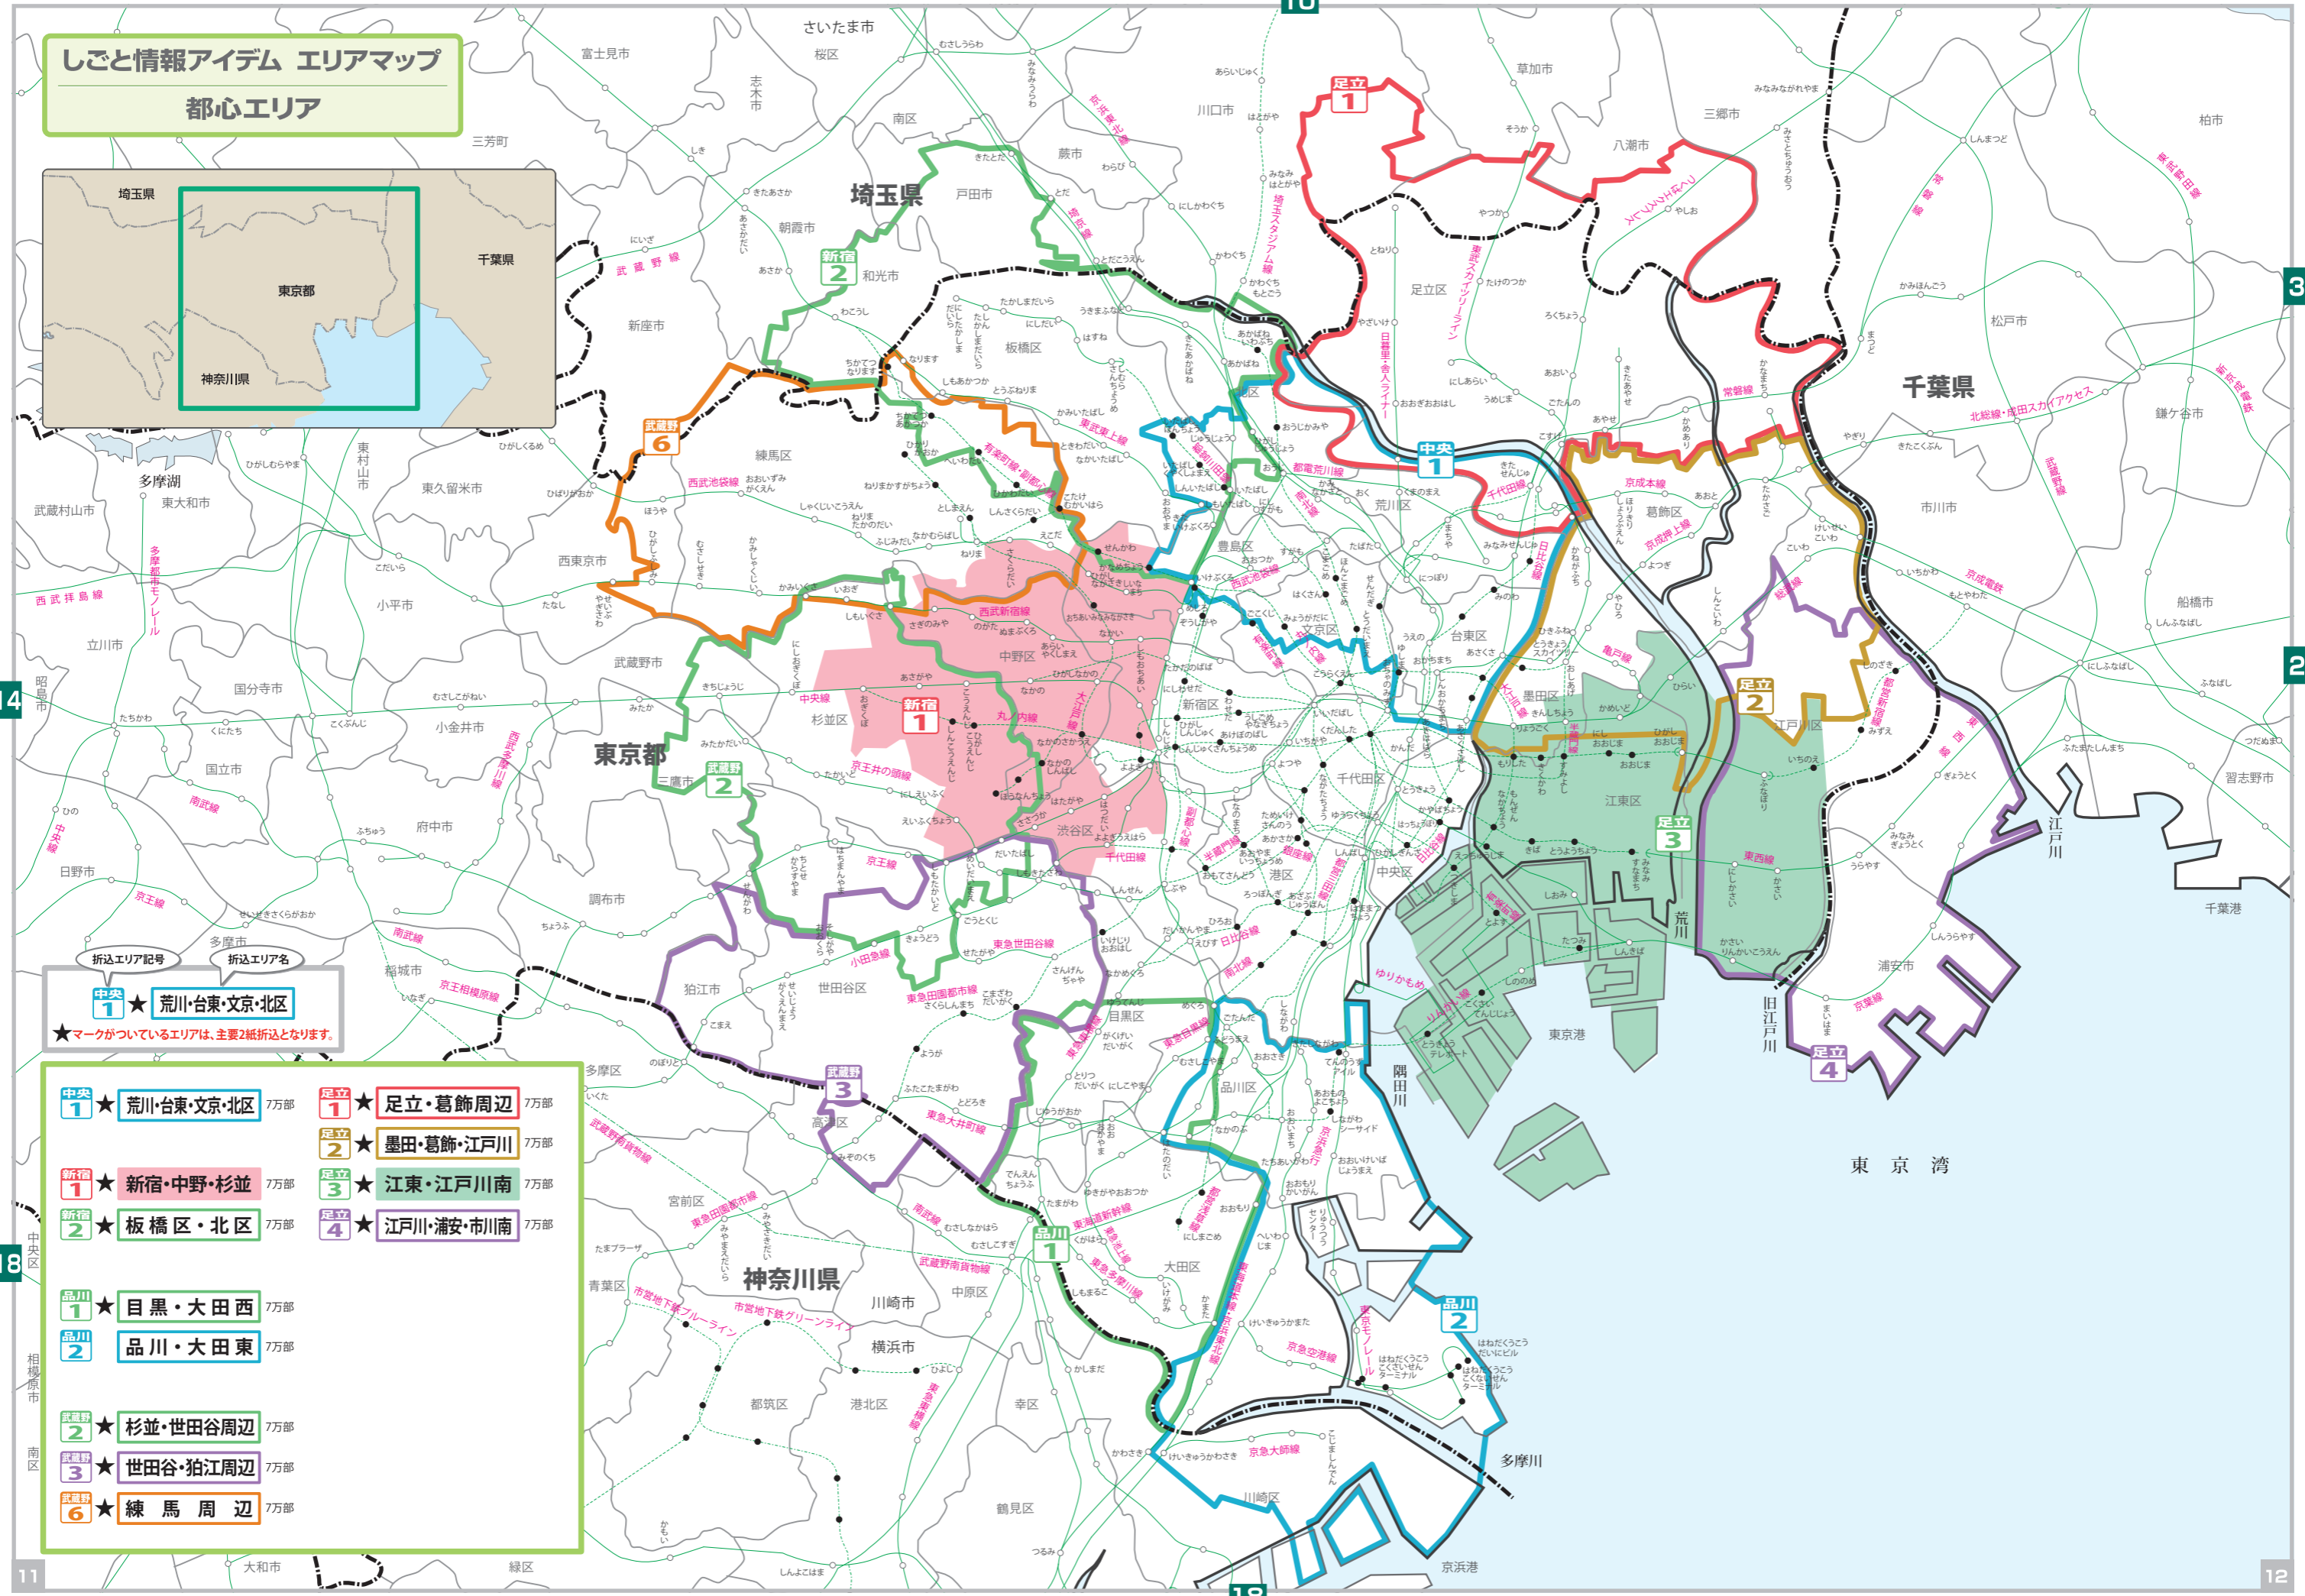

しごとと情報アイデム エリアマップ  
都心エリア

折込エリア記号

★マークがついているエリアは、主要2紙折込となります。

<b>中央1</b> ★ 荒川・台東・文京・北区	7万部	<b>足立1</b> ★ 足立・葛飾周辺	7万部
<b>新宿1</b> ★ 新宿・中野・杉並	7万部	<b>足立2</b> ★ 墨田・葛飾・江戸川	7万部
<b>新宿2</b> ★ 板橋区・北区	7万部	<b>足立3</b> ★ 江東・江戸川南	7万部
<b>品川1</b> ★ 目黒・大田西	7万部	<b>足立4</b> ★ 江戸川・浦安・市川南	7万部
<b>品川2</b> ★ 品川・大田東	7万部		
<b>武蔵野2</b> ★ 杉並・世田谷周辺	7万部		
<b>武蔵野3</b> ★ 世田谷・狛江周辺	7万部		
<b>武蔵野6</b> ★ 練馬周辺	7万部		

東京西部エリア

神奈川東部エリア

千葉北部エリア

千葉南部エリア