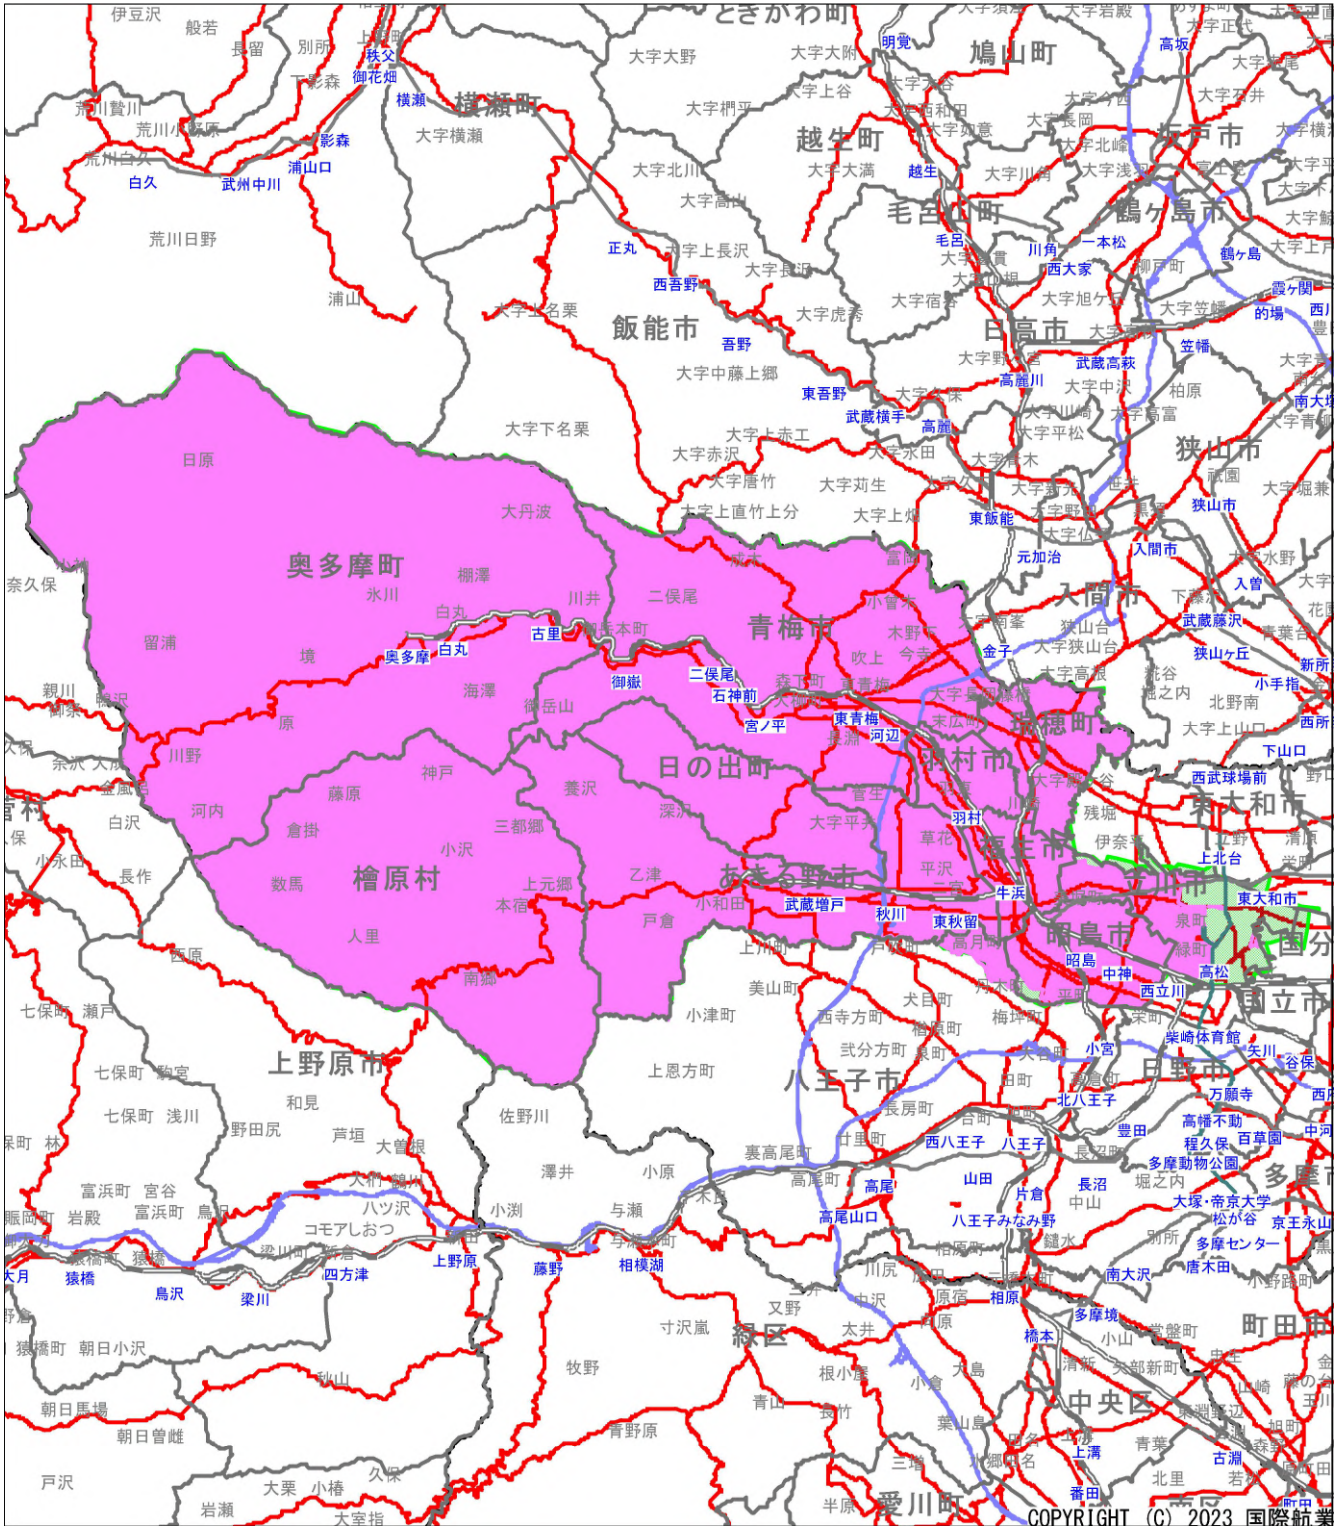

昭島・あきる野・青梅周辺エリア (7.0万部)

配布エリア

昭島市・福生市・羽村市・あきる野市・青梅市・日の出町・瑞穂町・奥多摩町・檜原村の全域、立川市の一部に折込んでいます。

3紙に折込
 1~2紙に折込

COPYRIGHT (C) 2023 国際航業