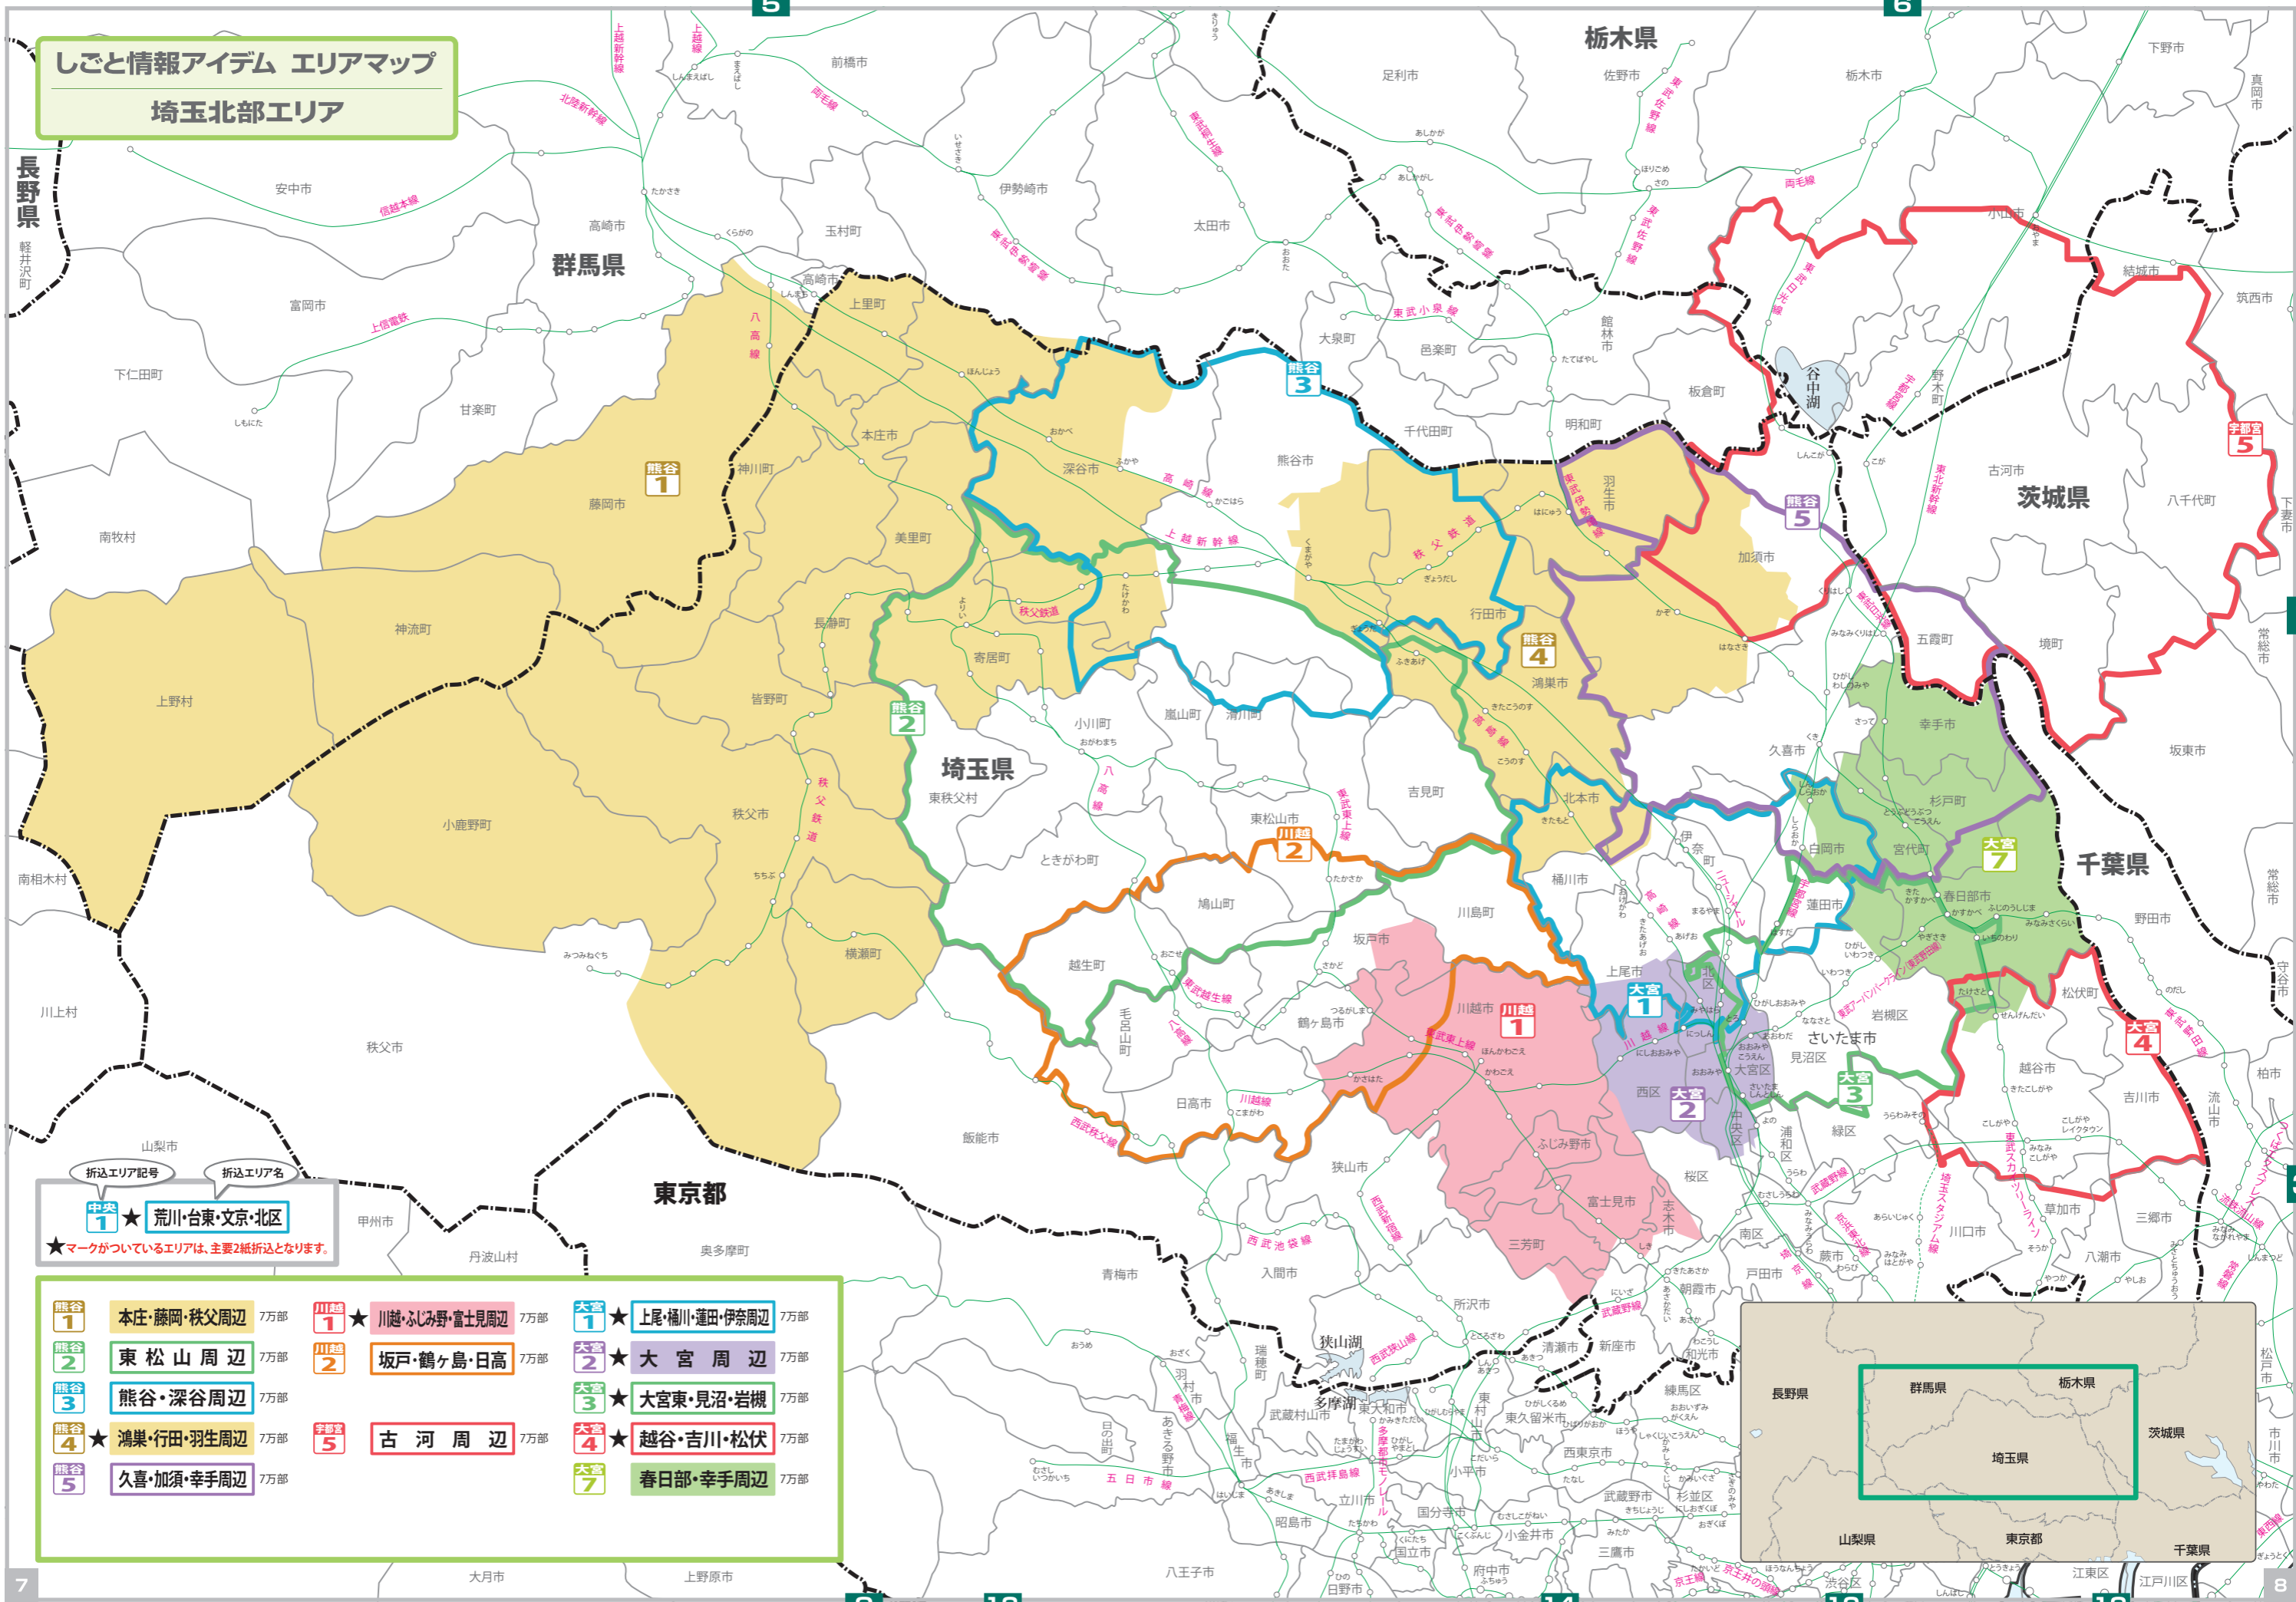

しごとと情報アイデム エリアマップ

埼玉北部エリア

折込エリア記号 折込エリア名

中央 1 ★ 荒川・台東・文京・北区

★マークがついているエリアは、主要2紙折込となります。

- | | | | | | |
|--------|----------------|--------|-------------------|--------|-------------------|
| 熊谷 1 | 本庄・藤岡・秩父周辺 7万部 | 川越 1 ★ | 川越・ふじみ野・富士見周辺 7万部 | 大宮 1 ★ | 上尾・桶川・蓮田・伊奈周辺 7万部 |
| 熊谷 2 | 東松山周辺 7万部 | 川越 2 | 坂戸・鶴ヶ島・日高 7万部 | 大宮 2 ★ | 大宮周辺 7万部 |
| 熊谷 3 | 熊谷・深谷周辺 7万部 | 宇都宮 5 | 古河周辺 7万部 | 大宮 3 ★ | 大宮東・見沼・岩槻 7万部 |
| 熊谷 4 ★ | 鴻巣・行田・羽生周辺 7万部 | 大宮 4 ★ | 越谷・吉川・松伏 7万部 | 大宮 7 | 春日部・幸手周辺 7万部 |
| 熊谷 5 | 久喜・加須・幸手周辺 7万部 | | | | |