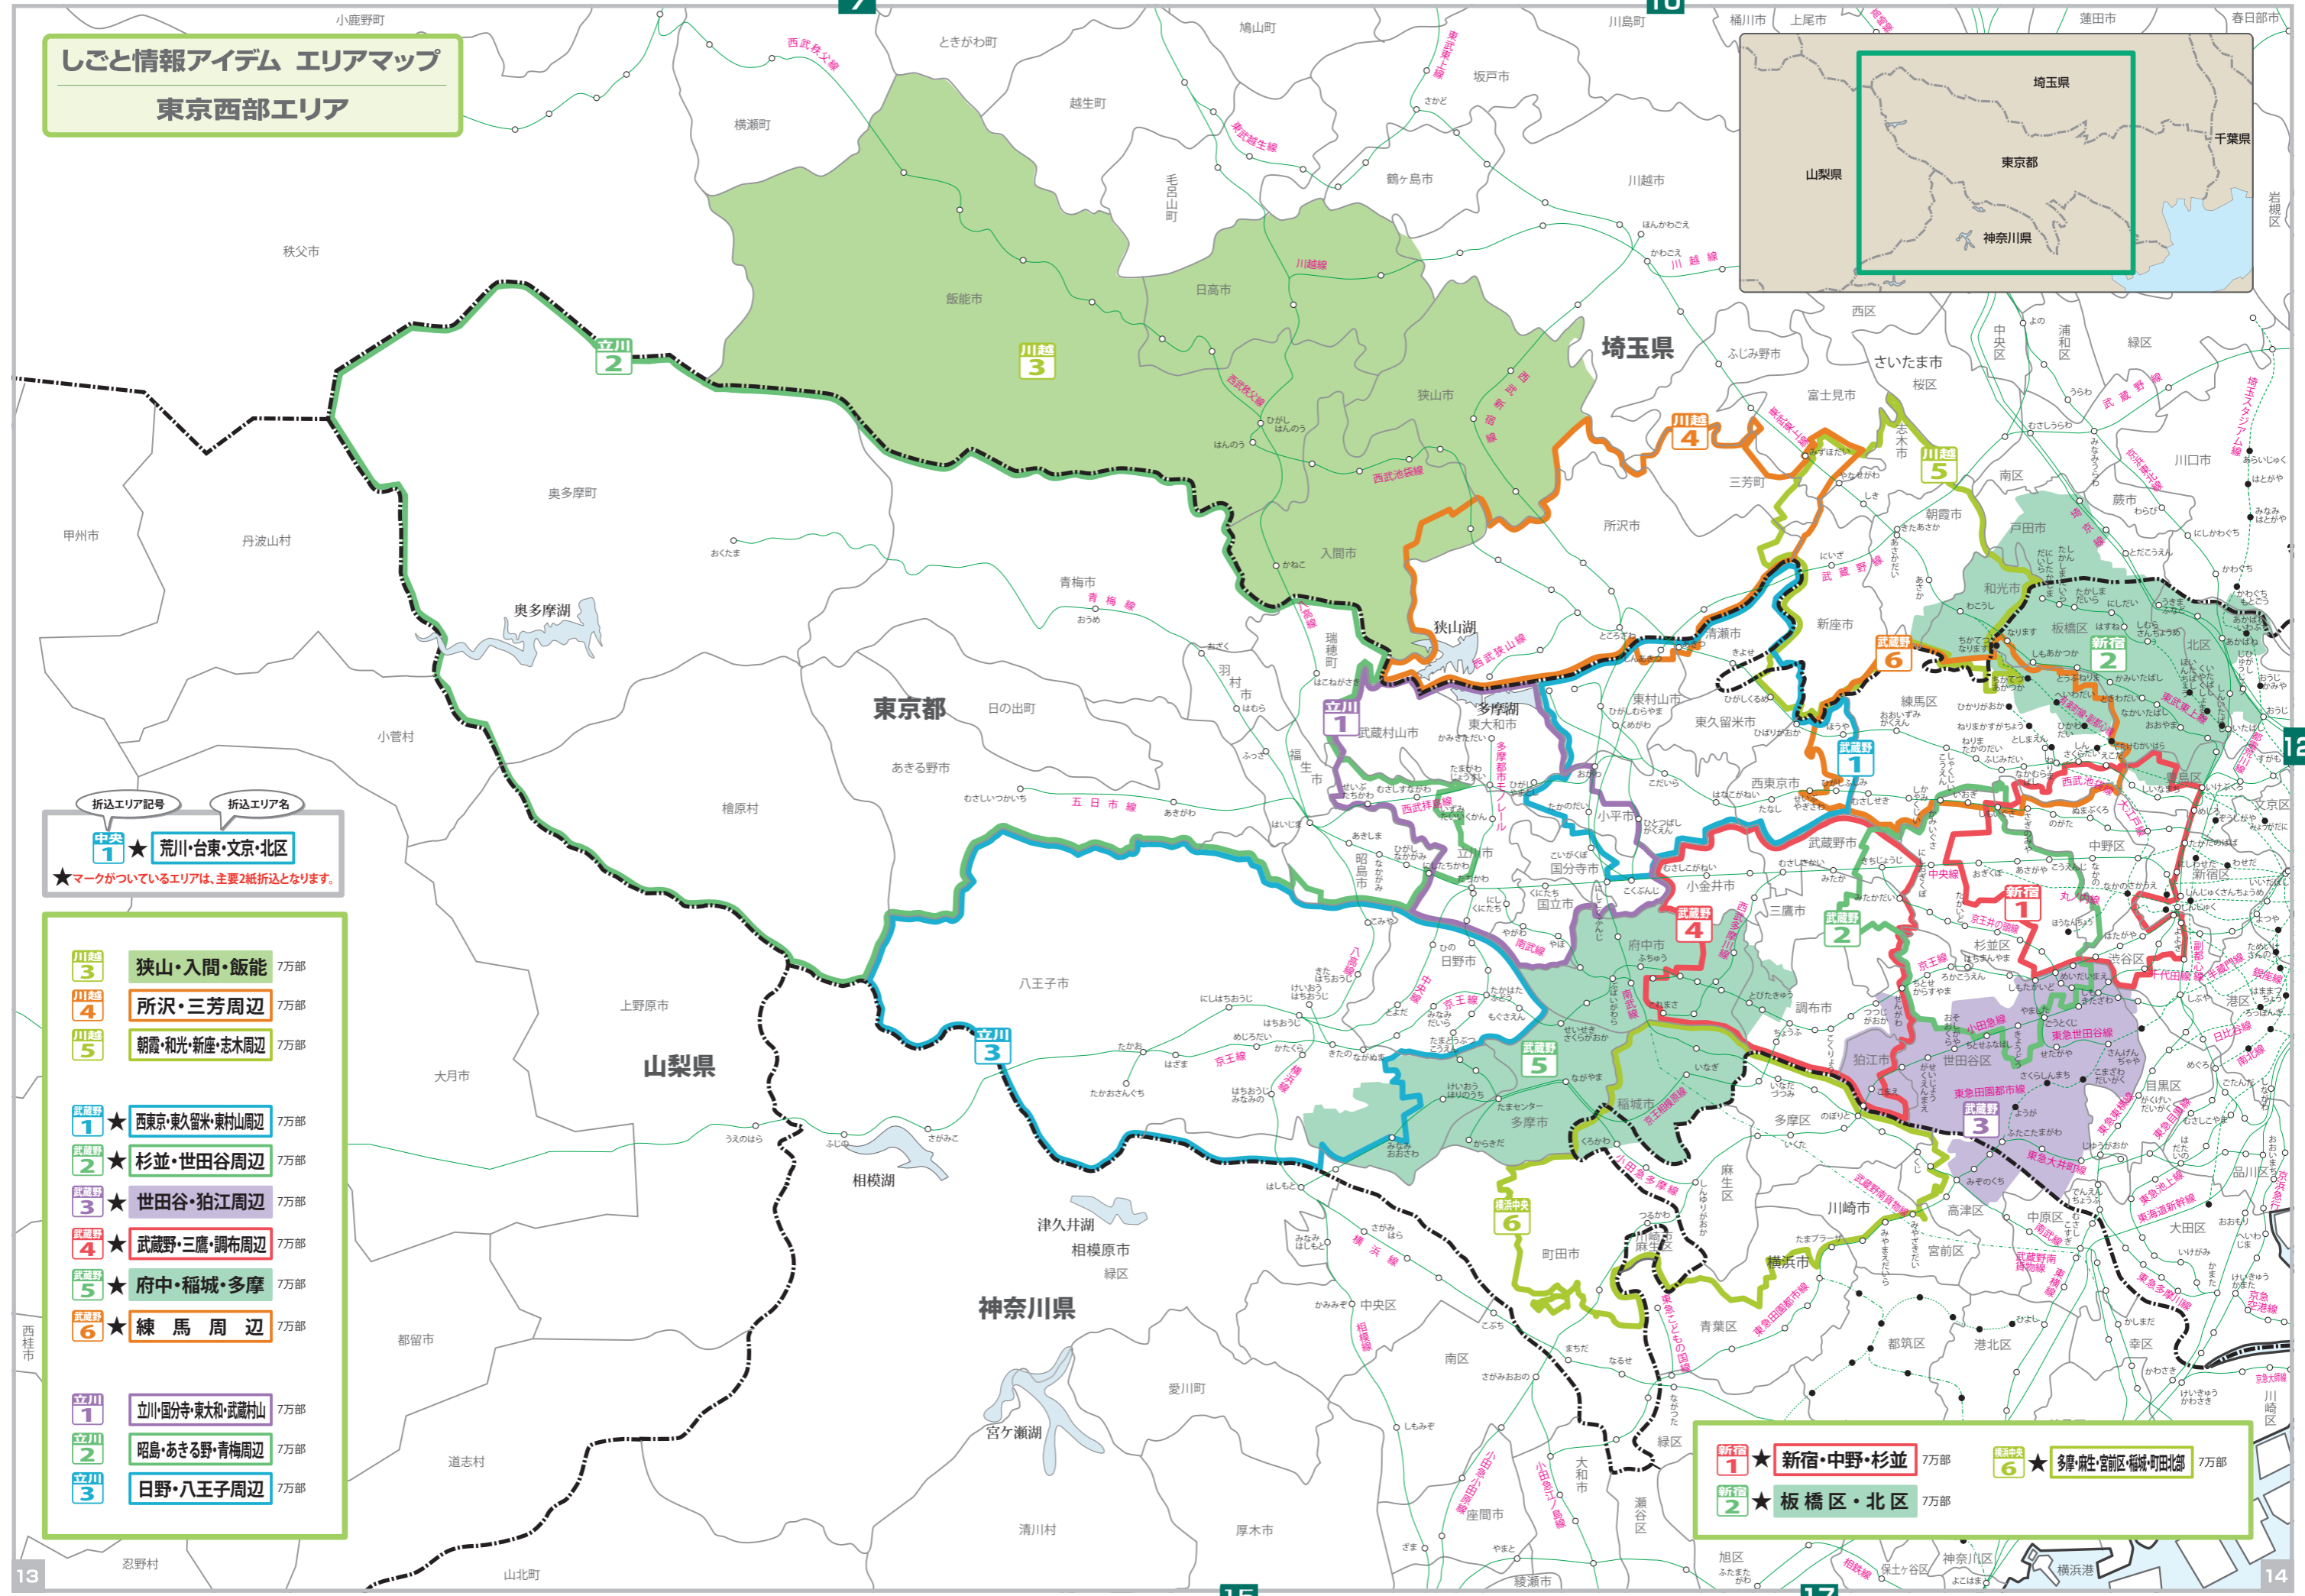

しごとと情報アイデム エリアマップ  
東京西部エリア

折込エリア記号 折込エリア名  
中央 1 ★ 荒川・台東・文京・北区  
★マークがついているエリアは、主要2紙折込となります。

- 川越 3 狭山・入間・飯能 7万部
- 川越 4 所沢・三芳周辺 7万部
- 川越 5 朝霞・和光・新座・志木周辺 7万部
- 武蔵野 1 ★ 西東京・東久留米・東村山周辺 7万部
- 武蔵野 2 ★ 杉並・世田谷周辺 7万部
- 武蔵野 3 ★ 世田谷・狛江周辺 7万部
- 武蔵野 4 ★ 武蔵野・三鷹・調布周辺 7万部
- 武蔵野 5 ★ 府中・稲城・多摩 7万部
- 武蔵野 6 ★ 練馬周辺 7万部
- 立川 1 立川・国分寺・東大和・武蔵村山 7万部
- 立川 2 昭島・あきる野・青梅周辺 7万部
- 立川 3 日野・八王子周辺 7万部

- 新宿 1 ★ 新宿・中野・杉並 7万部
- 新宿 2 ★ 板橋区・北区 7万部
- 横浜中央 6 ★ 多摩・麻生・宮前区・稲城・町田北 7万部