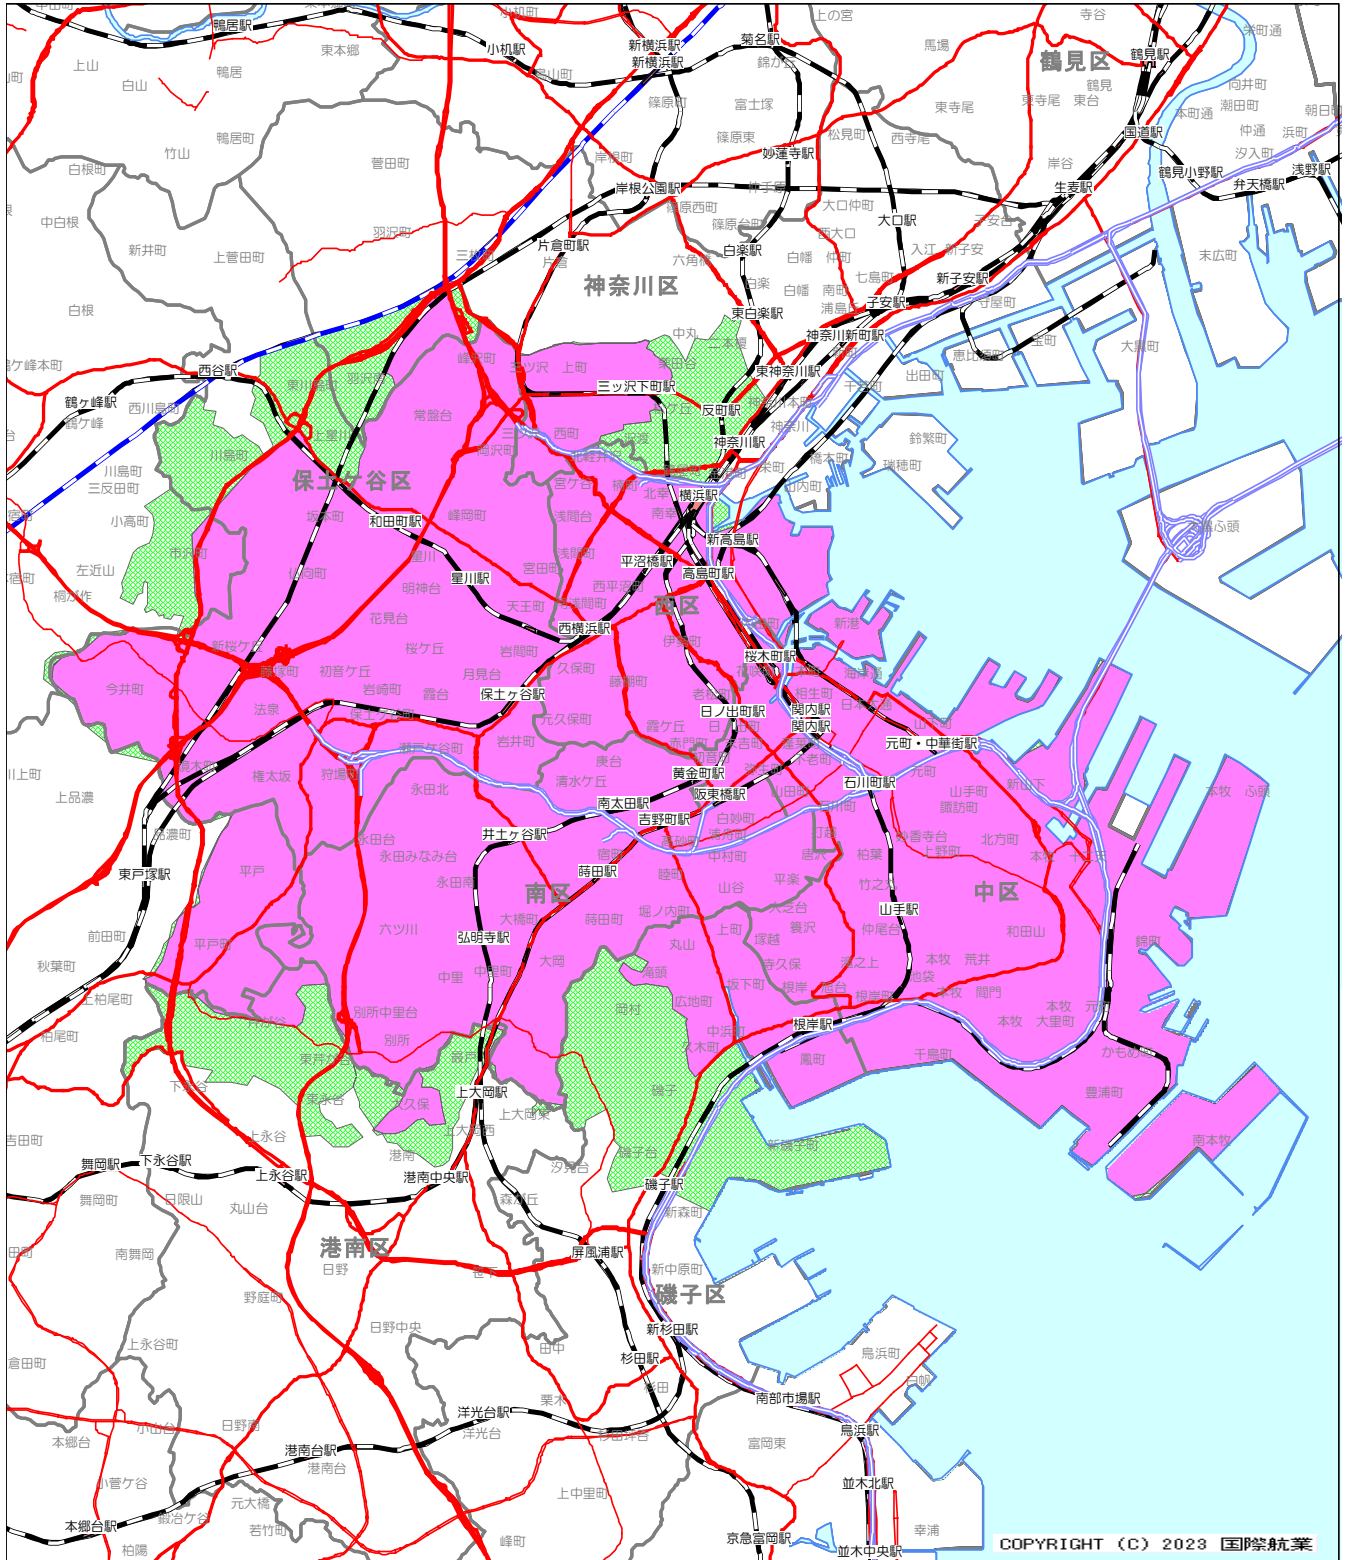

# ★横浜中央エリア (7.0万部)

## 配布エリア

中区・西区・南区全域、保土ヶ谷区ほぼ全域及び神奈川区・磯子区・戸塚区の一部に折込んでいます。

★マークが付いているエリアは、主要2紙折込となります。

2紙に折込 1紙に折込